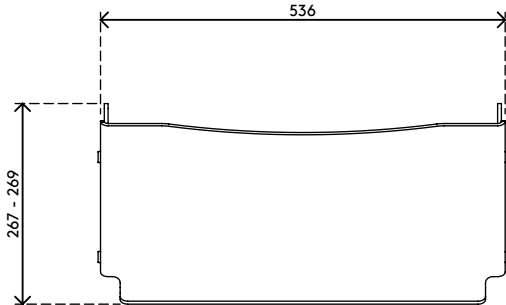

49.400

Addit ErgoDoc® Dokumentenhalter - verstellbar 400

Ein sehr effektiver in-line A3-Dokumentenhalter. Dieser ErgoDoc® ist in sechs kleinen Schritten höhenverstellbar. Heben Sie ihn einfach an, um die Tastatur bei Nichtgebrauch darunter zu schieben.

- Geeignet für Dokumente/Bücher/Broschüren/Mappen etc. bis zu A3-Größe
- Richtet Dokumente und Monitor in einer Linie aus und verhindert Augenermüdung und Nackenverspannung
- Spart Platz auf dem Schreibtisch
- Abmessungen (B x T x H): 536 x 270 x 136 - 206 mm
- Höhenverstellbar von 136 - 206 mm in 6 Schritten
- 5 mm dickes durchsichtiges Acryl
- Max. Tragkraft 6 kg
- Hebt den ErgoDoc® an, um Platz für die Tastatur zu schaffen

addit

Addit ErgoDoc® Dokumentenhalter - verstellbar 400

2020/05/28

49.400

 580 x 295 x 115 mm

 1 pcs

 helles Acryl

 1,65 kg