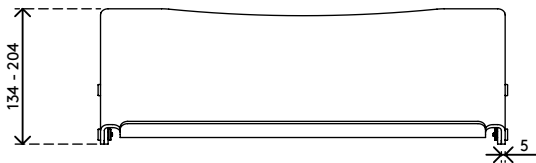

49.400

Addit ErgoDoc® Dokumentenhalter - verstellbar 400

Ein sehr effektiver in-line A3-Dokumentenhalter. Dieser ErgoDoc® ist in sechs kleinen Schritten höhenverstellbar. Heben Sie ihn einfach an, um die Tastatur bei Nichtgebrauch darunter zu schieben.

- Geeignet für Dokumente/Bücher/Broschüren/Mappen etc. bis zu A3-Größe
- Richtet Dokumente und Monitor in einer Linie aus und verhindert Augenermüdung und Nackenverspannung
- Spart Platz auf dem Schreibtisch
- Abmessungen (B x T x H): 536 x 270 x 136 - 206 mm
- Höhenverstellbar von 136 - 206 mm in 6 Schritten
- 5 mm dickes durchsichtiges Acryl
- Max. Tragkraft 6 kg
- Hebt den ErgoDoc® an, um Platz für die Tastatur zu schaffen

addit

Addit ErgoDoc® Dokumentenhalter - verstellbar 400

2020/05/28

49.400

 580 x 295 x 115 mm

 1 pcs

 helles Acryl

 1,65 kg