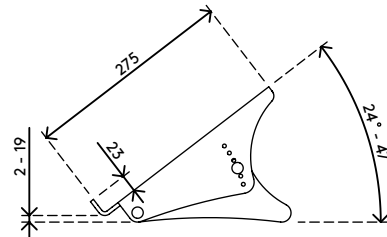

addit

Addit ErgoDoc® Dokumentenhalter - verstellbar 400

2020/05/28

49.400

580 x 295 x 115 mm

1 pcs

helles Acryl

1,65 kg

805410494001