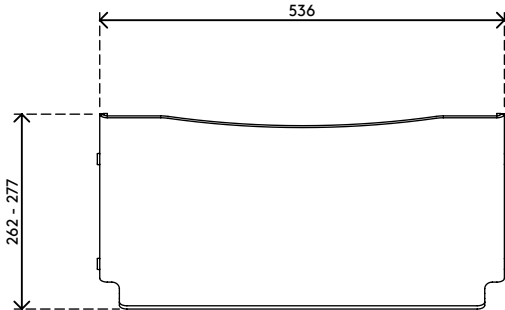

49.410

Addit ErgoDoc® Dokumentenhalter - verstellbar 410

Ein sehr effektiver in-line A3-Dokumentenhalter. Dieser ErgoDoc® ist in sechs kleinen Schritten höhenverstellbar. Durch die erhöhte Unterkante kann die Tastatur bei Nichtgebrauch einfach unter den Dokumentenhalter geschoben werden.

- Geeignet für Dokumente/Bücher/Broschüren/Mappen etc. bis zu A3-Größe
- Richtet Dokumente und Monitor in einer Linie aus und verhindert Augenermüdung und Nackenverspannung
- Spart Platz auf dem Schreibtisch
- Abmessungen (B x T x H): 536 x 278 x 160 - 235 mm
- Höhenverstellbar von 160 - 235 mm in 6 Schritten
- 5 mm dickes durchsichtiges Acryl
- Max. Tragkraft 6 kg
- Bringt die Tastatur unter dem ErgoDoc® unter, für noch mehr Platz auf dem Schreibtisch

addit

Addit ErgoDoc® Dokumentenhalter - verstellbar 410

2020/05/28

49.410

 590 x 300 x 115 mm

 1 pcs

 helles Acryl

 1,835 kg