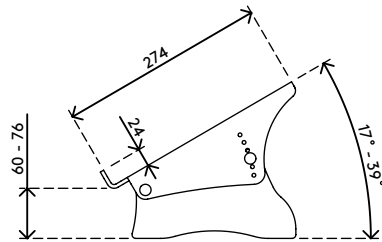

49.410

Addit ErgoDoc® Dokumentenhalter - verstellbar 410

Ein sehr effektiver in-line A3-Dokumentenhalter. Dieser ErgoDoc® ist in sechs kleinen Schritten höhenverstellbar. Durch die erhöhte Unterkante kann die Tastatur bei Nichtgebrauch einfach unter den Dokumentenhalter geschoben werden.

- Geeignet für Dokumente/Bücher/Broschüren/Mappen etc. bis zu A3-Größe
- Richtet Dokumente und Monitor in einer Linie aus und verhindert Augenermüdung und Nackenverspannung
- Spart Platz auf dem Schreibtisch
- Abmessungen (B x T x H): 536 x 278 x 160 - 235 mm
- Höhenverstellbar von 160 - 235 mm in 6 Schritten
- 5 mm dickes durchsichtiges Acryl
- Max. Tragkraft 6 kg
- Bringt die Tastatur unter dem ErgoDoc® unter, für noch mehr Platz auf dem Schreibtisch

addit

Addit ErgoDoc® Dokumentenhalter - verstellbar 410

2020/05/28

49.410

 590 x 300 x 115 mm

 1 pcs

 helles Acryl

 1,835 kg