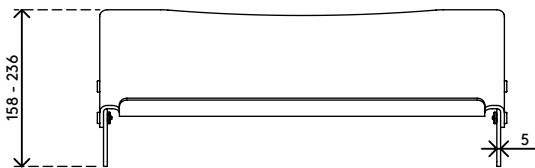

49.410

Addit ErgoDoc® Dokumentenhalter - verstellbar 410

Ein sehr effektiver in-line A3-Dokumentenhalter. Dieser ErgoDoc® ist in sechs kleinen Schritten höhenverstellbar. Durch die erhöhte Unterkante kann die Tastatur bei Nichtgebrauch einfach unter den Dokumentenhalter geschoben werden.

- Geeignet für Dokumente/Bücher/Broschüren/Mappen etc. bis zu A3-Größe
- Richtet Dokumente und Monitor in einer Linie aus und verhindert Augenermüdung und Nackenverspannung
- Spart Platz auf dem Schreibtisch
- Abmessungen (B x T x H): 536 x 278 x 160 - 235 mm
- Höhenverstellbar von 160 - 235 mm in 6 Schritten
- 5 mm dickes durchsichtiges Acryl
- Max. Tragkraft 6 kg
- Bringt die Tastatur unter dem ErgoDoc® unter, für noch mehr Platz auf dem Schreibtisch

addit

Addit ErgoDoc® Dokumentenhalter - verstellbar 410

2020/05/28

49.410

 590 x 300 x 115 mm

 1 pcs

 helles Acryl

 1,835 kg