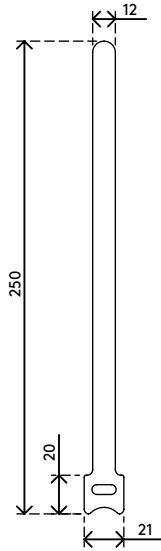

33.001

Addit Kabelklettverschluss 001

Die Kabelklettverschlüsse sind nicht nur stabil, sondern auch haltbar und lassen sich nahezu endlos wiederverwenden. Sie bündeln Kabel bis zu einem Durchmesser von 65 mm.

- Abmessungen (L x B): 250 mm x 12 mm
- Per 10 Stück verpackt

- Endlos wiederverwendbar
- Geeignet für 64 Kabel von 7 mm Dicke

addit

Addit Kabelklettverschluss 001

2020/05/28

33.001

 250 x 25 x 20 mm

 10 pcs