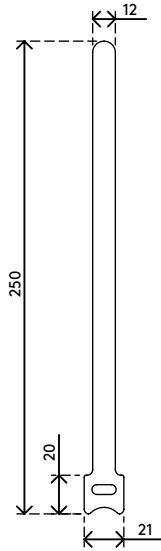

33.000

Addit Kabelklettverschluss 000

Die Kabelklettverschlüsse sind nicht nur stabil, sondern auch haltbar und lassen sich nahezu endlos wiederverwenden. Sie bündeln Kabel bis zu einem Durchmesser von 65 mm.

- Abmessungen (L x B): 250 mm x 12 mm
- Per 10 Stück verpackt

- Endlos wiederverwendbar
- Geeignet für 64 Kabel von 7 mm Dicke

addit

Addit Kabelklettverschluss 000

2020/05/28

33.000

 250 x 25 x 20 mm

 10 pcs