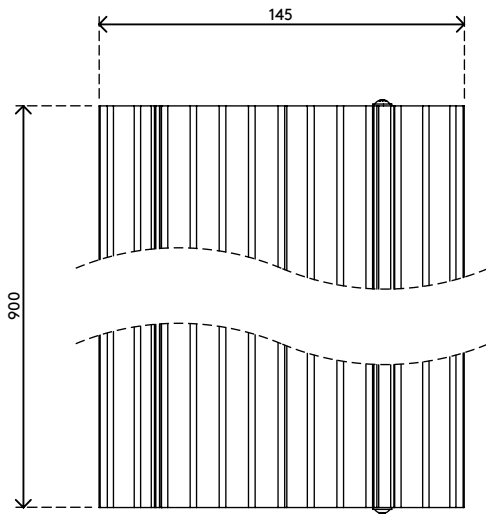

31.412

Addit Kabelschutz 90 cm - gerade 412

Mit diesem Addit Kabelschutz lassen sich Kabel leicht dorthin verlegen, wo Sie sie brauchen. Die robuste Aluminiumkonstruktion schützt Mensch und Kabel, da sie sich nicht in die Quere kommen können. Außerdem ermöglicht das aufklappbare Gehäuse, Kabel in Sekundenschnelle einzulegen, zu entfernen oder auszuschalten.

Auch in den folgenden Längen erhältlich : 60 cm, 118 cm, 150 cm, 180 cm

Ihnen schwebt etwas ganz Besonderes vor?

Wir können die Länge dieses Kabelschutzes ganz auf Ihre Wünsche abstimmen.

Kontaktieren Sie uns für weitere Informationen.

- Hergestellt aus 80 % Recycling-Aluminium
- Rutschfest dank geriffelter Oberfläche
- Für Belastungen bis 500 kg ausgelegt
- Geeignet für zehn 7-mm-Kabel
- Aufklappbare Abdeckung bietet leichten Zugang von oben zu den Kabelkanälen
- Geriffelte Unterseite und aufgeraute Streifen sorgen für Griffigkeit auf jedem Fußboden
- Aus voll recyclebaren Aluminium aufgebaut
- Abmessungen (B x T x H): 145 x 900 x 20 mm

addit

Addit Kabelschutz 90 cm - gerade 412

2020/05/28

31.412

 935 x 180 x 45 mm

 1 pcs

 silber

 1,3 kg