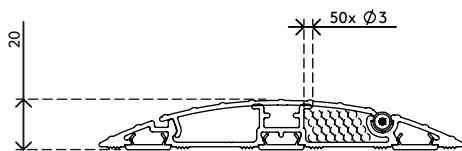

addit

Addit Kabelschutz 90 cm - gerade 412

2020/05/28

31.412

935 x 180 x 45 mm

1 pcs

silber

1,3 kg

805410314125