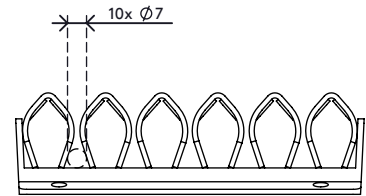

34.302

Addit Kabelwelle 302

Kabelwellen werden mit 4 Parkerschrauben (nicht mitgeliefert) unter dem Schreibtisch befestigt und bieten Platz für mehrere Kabel. Die Kabel werden einfach zwischen die Klemmelemente geschoben, die die Kabel ordentlich an ihrem Platz halten. Geeignet für fast jeden Kabeltyp.

- Beseitigt Kabelsalat unter dem Schreibtisch
- Platz für mehrere Kabel
- Per 2 Stück verpackt
- Einfache Anwendung
- Geeignet für alle Kabeldurchmesser von IT-Hardware
- Geeignet für 10 Kabel von 7 mm Dicke

addit

Addit Kabelwelle 302

2020/05/28

34.302

 180 x 120 x 80 mm

 1 pcs

 silber

 0,21 kg