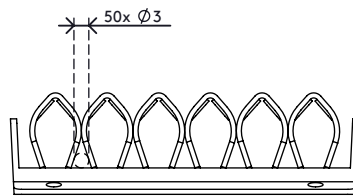

34.302

Addit Kabelwelle 302

Kabelwellen werden mit 4 Parkerschrauben (nicht mitgeliefert) unter dem Schreibtisch befestigt und bieten Platz für mehrere Kabel. Die Kabel werden einfach zwischen die Klemmelemente geschoben, die die Kabel ordentlich an ihrem Platz halten. Geeignet für fast jeden Kabeltyp.

- Beseitigt Kabelsalat unter dem Schreibtisch
- Platz für mehrere Kabel
- Per 2 Stück verpackt
- Einfache Anwendung
- Geeignet für alle Kabeldurchmesser von IT-Hardware
- Geeignet für 10 Kabel von 7 mm Dicke

addit

Addit Kabelwelle 302

2020/05/28

34.302

 180 x 120 x 80 mm

 1 pcs

 silber

 0,21 kg