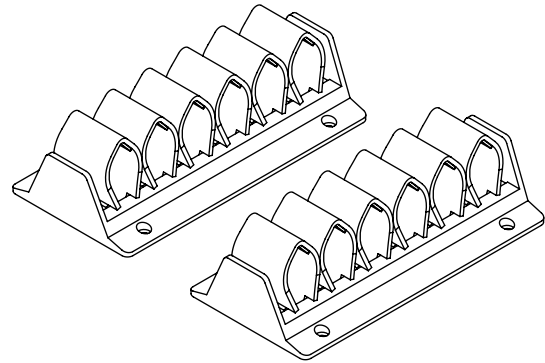

34.302

Addit Kabelwelle 302

Kabelwellen werden mit 4 Parkerschrauben (nicht mitgeliefert) unter dem Schreibtisch befestigt und bieten Platz für mehrere Kabel. Die Kabel werden einfach zwischen die Klemmelemente geschoben, die die Kabel ordentlich an ihrem Platz halten. Geeignet für fast jeden Kabeltyp.

- Beseitigt Kabelsalat unter dem Schreibtisch
- Platz für mehrere Kabel
- Per 2 Stück verpackt
- Einfache Anwendung
- Geeignet für alle Kabeldurchmesser von IT-Hardware
- Geeignet für 10 Kabel von 7 mm Dicke

addit

Addit Kabelwelle 302

2020/05/28

34.302

 180 x 120 x 80 mm

 1 pcs

 silber

 0,21 kg