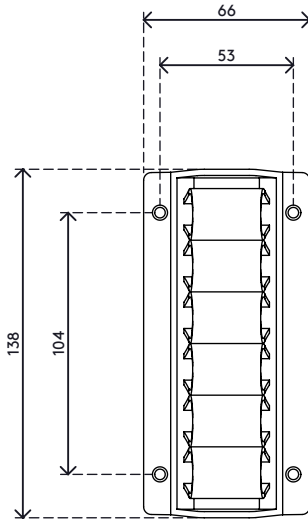

34.302

Addit Kabelwelle 302

Kabelwellen werden mit 4 Parkerschrauben (nicht mitgeliefert) unter dem Schreibtisch befestigt und bieten Platz für mehrere Kabel. Die Kabel werden einfach zwischen die Klemmelemente geschoben, die die Kabel ordentlich an ihrem Platz halten. Geeignet für fast jeden Kabeltyp.

- Beseitigt Kabelsalat unter dem Schreibtisch
- Platz für mehrere Kabel
- Per 2 Stück verpackt
- Einfache Anwendung
- Geeignet für alle Kabeldurchmesser von IT-Hardware
- Geeignet für 10 Kabel von 7 mm Dicke

addit

Addit Kabelwelle 302

2020/05/28

34.302

 180 x 120 x 80 mm

 1 pcs

 silber

 0,21 kg