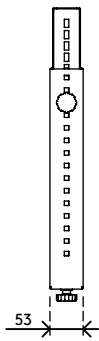

32.183

Viewgo Computerhalterung - Schreibtisch 183

Diese Computerhalterung besteht aus Befestigungsbügeln, die unter dem Schreibtisch angebracht werden, um den Computer vom Fußboden fernzuhalten. Dadurch ist der Computer wesentlich weniger Staub ausgesetzt und ist leichter zu erreichen und zu warten. Die Bügel können horizontal oder vertikal montiert werden und sind für eine Vielzahl von Computern geeignet.

- Für Montage unter Schreibtisch
- Für sowohl horizontale als auch vertikale Befestigung
- Höhe und Breite verstellbar
- Besteht aus zwei Bügeln
- Max. Tragkraft 35 kg
- Aus Stahl
- Max. Abmessungen CPU vertikal zwischen 150 - 250 mm Breite und 340 - 460 mm Höhe
- Max. Abmessungen CPU horizontal zwischen 350 - 600 mm Breite und 155 - 310 mm Höhe

horizontal/vertikal

150 - 250 mm
(5,9 - 9,8")

340 - 460 mm
(13,3 - 18,1")

35 kg

Viewgo Computerhalterung - Schreibtisch 183

2020/05/28

32.183

 410 x 195 x 70 mm