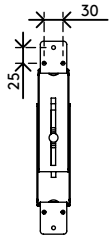

32.183

Viewgo Computerhalterung - Schreibtisch 183

Diese Computerhalterung besteht aus Befestigungsbügeln, die unter dem Schreibtisch angebracht werden, um den Computer vom Fußboden fernzuhalten. Dadurch ist der Computer wesentlich weniger Staub ausgesetzt und ist leichter zu erreichen und zu warten. Die Bügel können horizontal oder vertikal montiert werden und sind für eine Vielzahl von Computern geeignet.

- Für Montage unter Schreibtisch
- Für sowohl horizontale als auch vertikale Befestigung
- Höhe und Breite verstellbar
- Besteht aus zwei Bügeln
- Max. Tragkraft 35 kg
- Aus Stahl
- Max. Abmessungen CPU vertikal zwischen 150 - 250 mm Breite und 340 - 460 mm Höhe
- Max. Abmessungen CPU horizontal zwischen 350 - 600 mm Breite und 155 - 310 mm Höhe

horizontal/vertikal

150 - 250 mm
(5,9 - 9,8")

340 - 460 mm
(13,3 - 18,1")

35 kg

Viewgo Computerhalterung - Schreibtisch 183

2020/05/28

32.183

 410 x 195 x 70 mm