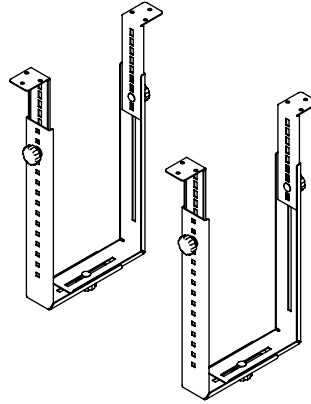

32.183

Viewgo Computerhalterung - Schreibtisch 183

Diese Computerhalterung besteht aus Befestigungsbügeln, die unter dem Schreibtisch angebracht werden, um den Computer vom Fußboden fernzuhalten. Dadurch ist der Computer wesentlich weniger Staub ausgesetzt und ist leichter zu erreichen und zu warten. Die Bügel können horizontal oder vertikal montiert werden und sind für eine Vielzahl von Computern geeignet.

- Für Montage unter Schreibtisch
- Für sowohl horizontale als auch vertikale Befestigung
- Höhe und Breite verstellbar
- Besteht aus zwei Bügeln
- Max. Tragkraft 35 kg
- Aus Stahl
- Max. Abmessungen CPU vertikal zwischen 150 - 250 mm Breite und 340 - 460 mm Höhe
- Max. Abmessungen CPU horizontal zwischen 350 - 600 mm Breite und 155 - 310 mm Höhe

horizontal/vertikal

150 - 250 mm
(5,9 - 9,8")

340 - 460 mm
(13,3 - 18,1")

35 kg

Viewgo Computerhalterung - Schreibtisch 183

2020/05/28

32.183

 410 x 195 x 70 mm