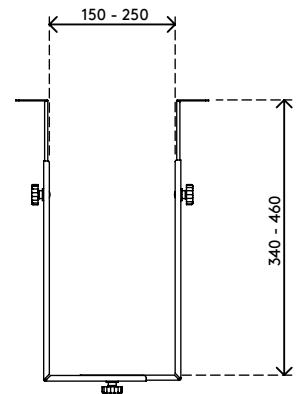

32.183

Viewgo Computerhalterung - Schreibtisch 183

Diese Computerhalterung besteht aus Befestigungsbügeln, die unter dem Schreibtisch angebracht werden, um den Computer vom Fußboden fernzuhalten. Dadurch ist der Computer wesentlich weniger Staub ausgesetzt und ist leichter zu erreichen und zu warten. Die Bügel können horizontal oder vertikal montiert werden und sind für eine Vielzahl von Computern geeignet.

- Für Montage unter Schreibtisch
- Für sowohl horizontale als auch vertikale Befestigung
- Höhe und Breite verstellbar
- Besteht aus zwei Bügeln
- Max. Tragkraft 35 kg
- Aus Stahl
- Max. Abmessungen CPU vertikal zwischen 150 - 250 mm Breite und 340 - 460 mm Höhe
- Max. Abmessungen CPU horizontal zwischen 350 - 600 mm Breite und 155 - 310 mm Höhe

horizontal/vertikal

150 - 250 mm
(5,9 - 9,8")

340 - 460 mm
(13,3 - 18,1")

35 kg

Viewgo Computerhalterung - Schreibtisch 183

2020/05/28

32.183

 410 x 195 x 70 mm