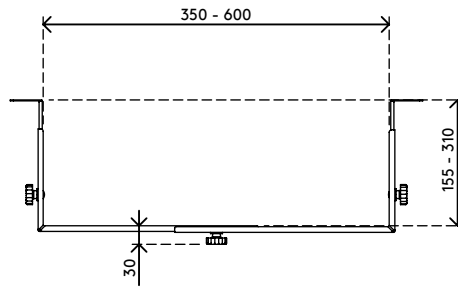

32.183

Viewgo Computerhalterung - Schreibtisch 183

Diese Computerhalterung besteht aus Befestigungsbügeln, die unter dem Schreibtisch angebracht werden, um den Computer vom Fußboden fernzuhalten. Dadurch ist der Computer wesentlich weniger Staub ausgesetzt und ist leichter zu erreichen und zu warten. Die Bügel können horizontal oder vertikal montiert werden und sind für eine Vielzahl von Computern geeignet.

- Für Montage unter Schreibtisch
- Für sowohl horizontale als auch vertikale Befestigung
- Höhe und Breite verstellbar
- Besteht aus zwei Bügeln
- Max. Tragkraft 35 kg
- Aus Stahl
- Max. Abmessungen CPU vertikal zwischen 150 - 250 mm Breite und 340 - 460 mm Höhe
- Max. Abmessungen CPU horizontal zwischen 350 - 600 mm Breite und 155 - 310 mm Höhe

horizontal/vertikal

150 - 250 mm
(5,9 - 9,8")

340 - 460 mm
(13,3 - 18,1")

35 kg

Viewgo Computerhalterung - Schreibtisch 183

2020/05/28

32.183

 410 x 195 x 70 mm