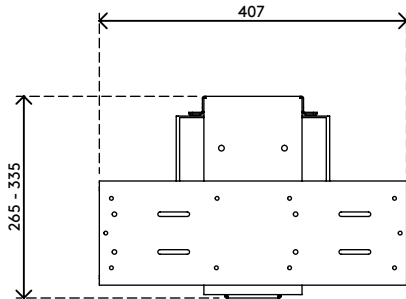

32.323

Viewmate Computerhalterung - Schreibtisch 323

Diese Computerhalterung wird unter dem Schreibtisch angebracht und hält den Computer vom Fußboden fern. Sie lässt sich um 360° drehen und zur Vorderkante des Schreibtischs herausziehen. Dadurch lässt sich Ihr Computer besser erreichen und Sie erhalten mehr Möglichkeiten zur Platzierung und Befestigung. "kleben und schrauben" Oberfläche zur einfachen Befestigung.

- Für Montage unter Schreibtisch
- Klebeband erleichtert die Anbringung (kleben und schrauben)
- Max. Abmessungen (B x T x H): 335 x 203 x 670 mm
- Für nahezu jeden Computer zwischen 50 - 275 mm Breite und 380 - 580 mm Höhe
- Höhe und Breite verstellbar
- Max. Tragkraft 20 kg
- Geliefert mit allen erforderlichen Befestigungsmitteln
- Kann 235 mm herausgezogen und um 360° gedreht werden

viewmate ^x

vertikal

50 - 275 mm
(1,9 - 10,8")

380 - 580 mm
(14,9 - 22,8")

20 kg

Viewmate Computerhalterung - Schreibtisch 323

2020/05/28

32.323

 450 x 200 x 300 mm

 1 pcs

 schwarz

 5,7 kg

 805410323233