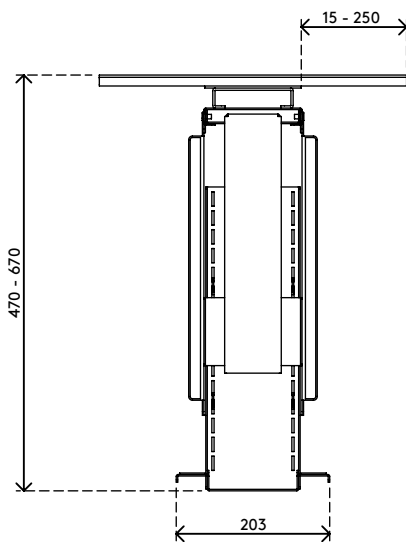

32.323

Viewmate Computerhalterung - Schreibtisch 323

Diese Computerhalterung wird unter dem Schreibtisch angebracht und hält den Computer vom Fußboden fern. Sie lässt sich um 360° drehen und zur Vorderkante des Schreibtischs herausziehen. Dadurch lässt sich Ihr Computer besser erreichen und Sie erhalten mehr Möglichkeiten zur Platzierung und Befestigung. "kleben und schrauben" Oberfläche zur einfachen Befestigung.

- Für Montage unter Schreibtisch
- Klebeband erleichtert die Anbringung (kleben und schrauben)
- Max. Abmessungen (B x T x H): 335 x 203 x 670 mm
- Für nahezu jeden Computer zwischen 50 - 275 mm Breite und 380 - 580 mm Höhe
- Höhe und Breite verstellbar
- Max. Tragkraft 20 kg
- Geliefert mit allen erforderlichen Befestigungsmitteln
- Kann 235 mm herausgezogen und um 360° gedreht werden

viewmate ^x

vertikal

50 - 275 mm
(1,9 - 10,8")

380 - 580 mm
(14,9 - 22,8")

20 kg

Viewmate Computerhalterung - Schreibtisch 323

2020/05/28

32.323

 450 x 200 x 300 mm

 1 pcs

 schwarz

 5,7 kg

 805410323233