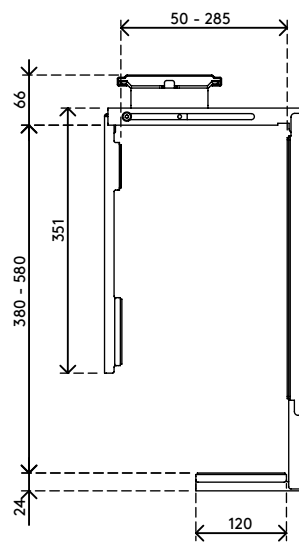

32.323

Viewmate Computerhalterung - Schreibtisch 323

Diese Computerhalterung wird unter dem Schreibtisch angebracht und hält den Computer vom Fußboden fern. Sie lässt sich um 360° drehen und zur Vorderkante des Schreibtischs herausziehen. Dadurch lässt sich Ihr Computer besser erreichen und Sie erhalten mehr Möglichkeiten zur Platzierung und Befestigung. "kleben und schrauben" Oberfläche zur einfachen Befestigung.

- Für Montage unter Schreibtisch
- Klebeband erleichtert die Anbringung (kleben und schrauben)
- Max. Abmessungen (B x T x H): 335 x 203 x 670 mm
- Für nahezu jeden Computer zwischen 50 - 275 mm Breite und 380 - 580 mm Höhe
- Höhe und Breite verstellbar
- Max. Tragkraft 20 kg
- Geliefert mit allen erforderlichen Befestigungsmitteln
- Kann 235 mm herausgezogen und um 360° gedreht werden

viewmate ^x

vertikal

50 - 275 mm
(1,9 - 10,8")

380 - 580 mm
(14,9 - 22,8")

20 kg

Viewmate Computerhalterung - Schreibtisch 323

2020/05/28

32.323

 450 x 200 x 300 mm

 1 pcs

 schwarz

 5,7 kg

 805410323233