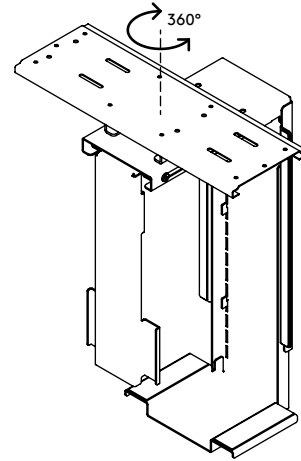

32.323

Viewmate Computerhalterung - Schreibtisch 323

Diese Computerhalterung wird unter dem Schreibtisch angebracht und hält den Computer vom Fußboden fern. Sie lässt sich um 360° drehen und zur Vorderkante des Schreibtischs herausziehen. Dadurch lässt sich Ihr Computer besser erreichen und Sie erhalten mehr Möglichkeiten zur Platzierung und Befestigung. "kleben und schrauben" Oberfläche zur einfachen Befestigung.

- Für Montage unter Schreibtisch
- Klebeband erleichtert die Anbringung (kleben und schrauben)
- Max. Abmessungen (B x T x H): 335 x 203 x 670 mm
- Für nahezu jeden Computer zwischen 50 - 275 mm Breite und 380 - 580 mm Höhe
- Höhe und Breite verstellbar
- Max. Tragkraft 20 kg
- Geliefert mit allen erforderlichen Befestigungsmitteln
- Kann 235 mm herausgezogen und um 360° gedreht werden

viewmate ^x

vertikal

50 - 275 mm
(1,9 - 10,8")

380 - 580 mm
(14,9 - 22,8")

20 kg

Viewmate Computerhalterung - Schreibtisch 323

2020/05/28

32.323

 450 x 200 x 300 mm

 1 pcs

 schwarz

 5,7 kg

 805410323233