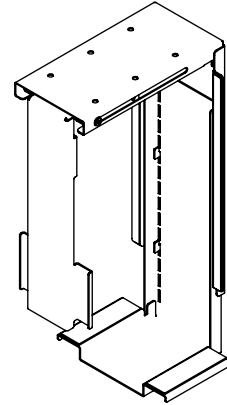

## Viewmate Computerhalterung - Schreibtisch 312

Diese starre Computerhalterung wird unter dem Schreibtisch angebracht und hält den Computer vom Fußboden fern. Dadurch ist der Computer wesentlich weniger Staub ausgesetzt und ist leichter zu erreichen und zu warten. Die Computerhalterung ist an der Oberseite, die unter den Schreibtisch kommt, mit Klebeband versehen. Befestigen Sie sie ganz einfach mit "kleben und schrauben" an Ihrem Schreibtisch.

- Für Montage unter Schreibtisch
- Klebeband erleichtert die Anbringung (kleben und schrauben)
- Max. Abmessungen (B x T x H): 335 x 203 x 627 mm

- Für nahezu jeden Computer zwischen 50 - 275 mm Breite und 380 - 580 mm Höhe
- Höhe und Breite verstellbar
- Max. Tragkraft 20 kg
- Geliefert mit allen erforderlichen Befestigungsmitteln

# viewmate <sup>x</sup>

vertikal

50 - 275 mm  
(1,9 - 10,8")

380 - 580 mm  
(14,9 - 22,8")

20 kg