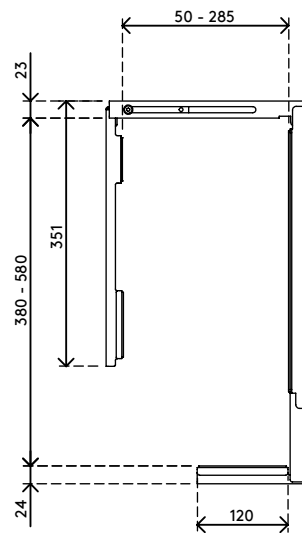

## Viewmate Computerhalterung - Schreibtisch 312

Diese starre Computerhalterung wird unter dem Schreibtisch angebracht und hält den Computer vom Fußboden fern. Dadurch ist der Computer wesentlich weniger Staub ausgesetzt und ist leichter zu erreichen und zu warten. Die Computerhalterung ist an der Oberseite, die unter den Schreibtisch kommt, mit Klebeband versehen. Befestigen Sie sie ganz einfach mit "kleben und schrauben" an Ihrem Schreibtisch.

- Für Montage unter Schreibtisch
- Klebeband erleichtert die Anbringung (kleben und schrauben)
- Max. Abmessungen (B x T x H): 335 x 203 x 627 mm

- Für nahezu jeden Computer zwischen 50 - 275 mm Breite und 380 - 580 mm Höhe
- Höhe und Breite verstellbar
- Max. Tragkraft 20 kg
- Geliefert mit allen erforderlichen Befestigungsmitteln

# viewmate <sup>x</sup>

vertikal

50 - 275 mm  
(1,9 - 10,8")

380 - 580 mm  
(14,9 - 22,8")

20 kg

# 32.312

 450 x 200 x 300 mm

 1 pcs

 silber

 4 kg

 805410323127