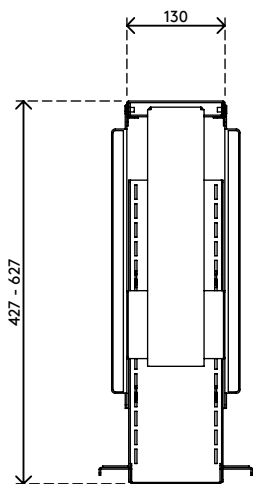

- Für Montage unter Schreibtisch
- Klebeband erleichtert die Anbringung (kleben und schrauben)
- Max. Abmessungen (B x T x H): 335 x 203 x 627 mm

- Für nahezu jeden Computer zwischen 50 - 275 mm Breite und 380 - 580 mm Höhe
- Höhe und Breite verstellbar
- Max. Tragkraft 20 kg
- Geliefert mit allen erforderlichen Befestigungsmitteln

# viewmate <sup>x</sup>

vertikal

50 - 275 mm  
(1,9 - 10,8")

380 - 580 mm  
(14,9 - 22,8")

20 kg

# 32.312

 450 x 200 x 300 mm

 1 pcs

 silber

 4 kg

 805410323127