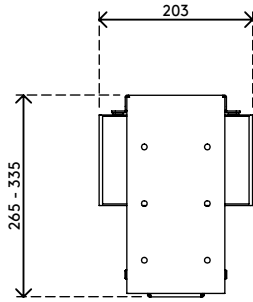

## Viewmate Computerhalterung - Schreibtisch 312

Diese starre Computerhalterung wird unter dem Schreibtisch angebracht und hält den Computer vom Fußboden fern. Dadurch ist der Computer wesentlich weniger Staub ausgesetzt und ist leichter zu erreichen und zu warten. Die Computerhalterung ist an der Oberseite, die unter den Schreibtisch kommt, mit Klebeband versehen. Befestigen Sie sie ganz einfach mit "kleben und schrauben" an Ihrem Schreibtisch.

- Für Montage unter Schreibtisch
- Klebeband erleichtert die Anbringung (kleben und schrauben)
- Max. Abmessungen (B x T x H): 335 x 203 x 627 mm

- Für nahezu jeden Computer zwischen 50 - 275 mm Breite und 380 - 580 mm Höhe
- Höhe und Breite verstellbar
- Max. Tragkraft 20 kg
- Geliefert mit allen erforderlichen Befestigungsmitteln

# viewmate <sup>x</sup>

vertikal

50 - 275 mm  
(1,9 - 10,8")

380 - 580 mm  
(14,9 - 22,8")

20 kg

# 32.312

 450 x 200 x 300 mm

 1 pcs

 silber

 4 kg

 805410323127