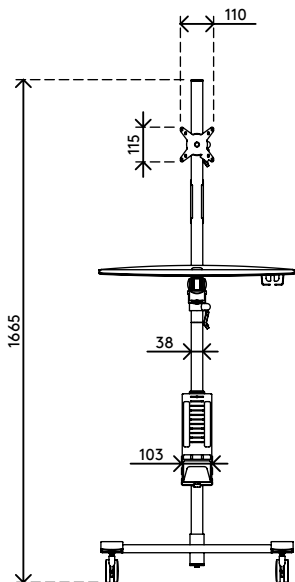

## Viewmate Workstation - Fußboden 702

Schaffen Sie sich mit diesem robusten Trolley, der sich leicht bewegen lässt, einen Dateneingabe-Arbeitsplatz wo und wann er gebraucht wird. Er ermöglicht das Arbeiten im Sitzen und Stehen und alle Teile sind unabhängig voneinander höhenverstellbar, damit jeder bequem daran arbeiten kann. Durch die großen, arretierbaren Lenkrollen stellen auch Türschwellen kein Hindernis dar.

- Dateneingabe-Trolley mit großen, arretierbaren Lenkrollen (75 mm Durchmesser)
- Praktischer Klemmhebel an höhenverstellbaren Teilen sorgt für festen Halt
- Geeignet, einen Monitor, eine Maus, eine Tastatur und einen SFF-Computer unterzubringen
- Kompatibel mit VESA MIS-D 75 x 75/100 x 100 mm
- Kabelabdeckungen halten Kabel ordentlich beieinander
- Die Tastatur- und Mausablage sind neigbar und tiefenverstellbar
- Der SFF-Halter passt für Geräte mit einer Dicke von 65 - 111 mm und einer max. Höhe von 350 mm
- Trolleyabmessungen (B x T x H): 636 x 600 x 1665 mm
- Max. Tragfähigkeit: Tastatur- und Mausablage 5 kg, SFF-Halter 10 kg, Monitorbefestigung 15 kg

# viewmate <sup>x</sup>

+90°/-90°

+90°/-90°

360°

75 x 75/100 x 100

# 52.702

 800 x 690 x 285 mm

 1 pcs

 silber

 22 kg

 805410527020