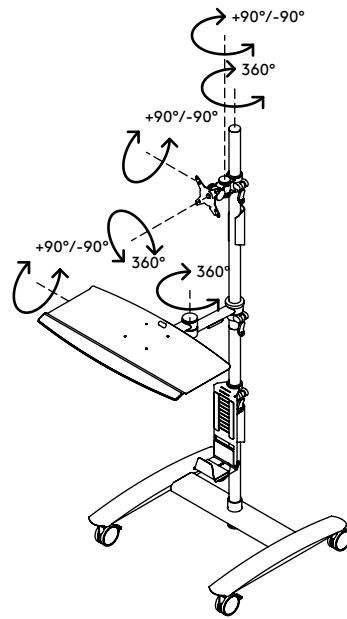

## Viewmate Workstation - Fußboden 702

Schaffen Sie sich mit diesem robusten Trolley, der sich leicht bewegen lässt, einen Dateneingabe-Arbeitsplatz wo und wann er gebraucht wird. Er ermöglicht das Arbeiten im Sitzen und Stehen und alle Teile sind unabhängig voneinander höhenverstellbar, damit jeder bequem daran arbeiten kann. Durch die großen, arretierbaren Lenkrollen stellen auch Türschwellen kein Hindernis dar.

- Dateneingabe-Trolley mit großen, arretierbaren Lenkrollen (75 mm Durchmesser)
- Praktischer Klemmhebel an höhenverstellbaren Teilen sorgt für festen Halt
- Geeignet, einen Monitor, eine Maus, eine Tastatur und einen SFF-Computer unterzubringen
- Kompatibel mit VESA MIS-D 75 x 75/100 x 100 mm
- Kabelabdeckungen halten Kabel ordentlich beieinander
- Die Tastatur- und Mausablage sind neigbar und tiefenverstellbar
- Der SFF-Halter passt für Geräte mit einer Dicke von 65 - 111 mm und einer max. Höhe von 350 mm
- Trolleyabmessungen (B x T x H): 636 x 600 x 1665 mm
- Max. Tragfähigkeit: Tastatur- und Mausablage 5 kg, SFF-Halter 10 kg, Monitorbefestigung 15 kg

# viewmate <sup>x</sup>

+90°/-90°

+90°/-90°

360°

75 x 75/100 x 100

# 52.702

 800 x 690 x 285 mm

 1 pcs

 silber

 22 kg

 805410527020