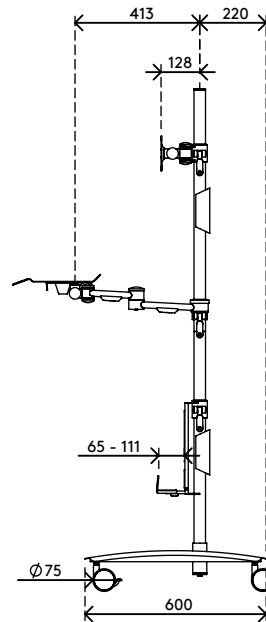

## Viewmate Workstation - Fußboden 702

Schaffen Sie sich mit diesem robusten Trolley, der sich leicht bewegen lässt, einen Dateneingabe-Arbeitsplatz wo und wann er gebraucht wird. Er ermöglicht das Arbeiten im Sitzen und Stehen und alle Teile sind unabhängig voneinander höhenverstellbar, damit jeder bequem daran arbeiten kann. Durch die großen, arretierbaren Lenkrollen stellen auch Türschwellen kein Hindernis dar.

- Dateneingabe-Trolley mit großen, arretierbaren Lenkrollen (75 mm Durchmesser)
- Praktischer Klemmhebel an höhenverstellbaren Teilen sorgt für festen Halt
- Geeignet, einen Monitor, eine Maus, eine Tastatur und einen SFF-Computer unterzubringen
- Kompatibel mit VESA MIS-D 75 x 75/100 x 100 mm
- Kabelabdeckungen halten Kabel ordentlich beieinander
- Die Tastatur- und Mausablage sind neigbar und tiefenverstellbar
- Der SFF-Halter passt für Geräte mit einer Dicke von 65 - 111 mm und einer max. Höhe von 350 mm
- Trolleyabmessungen (B x T x H): 636 x 600 x 1665 mm
- Max. Tragfähigkeit: Tastatur- und Mausablage 5 kg, SFF-Halter 10 kg, Monitorbefestigung 15 kg

# viewmate <sup>x</sup>

+90°/-90°

+90°/-90°

360°

75 x 75/100 x 100

# 52.702

 800 x 690 x 285 mm

 1 pcs

 silber

 22 kg

 805410527020