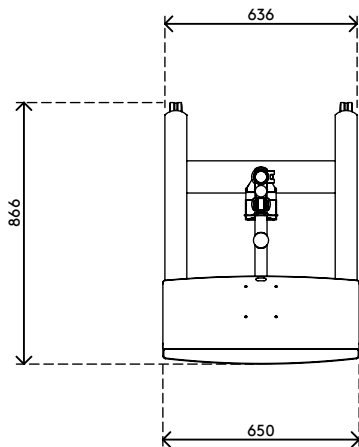

## Viewmate Workstation - Fußboden 702

Schaffen Sie sich mit diesem robusten Trolley, der sich leicht bewegen lässt, einen Dateneingabe-Arbeitsplatz wo und wann er gebraucht wird. Er ermöglicht das Arbeiten im Sitzen und Stehen und alle Teile sind unabhängig voneinander höhenverstellbar, damit jeder bequem daran arbeiten kann. Durch die großen, arretierbaren Lenkrollen stellen auch Türschwellen kein Hindernis dar.

- Dateneingabe-Trolley mit großen, arretierbaren Lenkrollen (75 mm Durchmesser)
- Praktischer Klemmhebel an höhenverstellbaren Teilen sorgt für festen Halt
- Geeignet, einen Monitor, eine Maus, eine Tastatur und einen SFF-Computer unterzubringen
- Kompatibel mit VESA MIS-D 75 x 75/100 x 100 mm
- Kabelabdeckungen halten Kabel ordentlich beieinander
- Die Tastatur- und Mausablage sind neigbar und tiefenverstellbar
- Der SFF-Halter passt für Geräte mit einer Dicke von 65 - 111 mm und einer max. Höhe von 350 mm
- Trolleyabmessungen (B x T x H): 636 x 600 x 1665 mm
- Max. Tragfähigkeit: Tastatur- und Mausablage 5 kg, SFF-Halter 10 kg, Monitorbefestigung 15 kg

# viewmate <sup>x</sup>

+90°/-90°

+90°/-90°

360°

75 x 75/100 x 100

# 52.702

 800 x 690 x 285 mm

 1 pcs

 silber

 22 kg

 805410527020