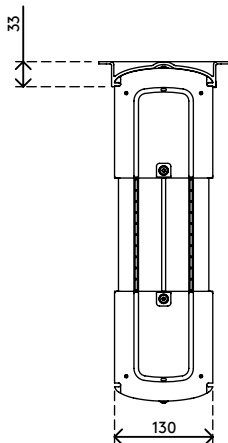

35.100

Viewlite Computerhalterung - Schreibtisch 100

Diese Halterung ist ideal für Kleinformat-/Mini-Tower-Computer. Sie ist einfach vertikal oder horizontal zu befestigen und bietet festen Sitz für die meisten PCs.

- Für Montage unter Schreibtisch
- Mit großen Befestigungsbügeln die um den Schreibtischrahmen herum reichen
- Max. Abmessungen CPU vertikal zwischen 96 - 147 mm Breite und 240 - 390 mm Höhe
- Max. Abmessungen CPU horizontal zwischen 240 - 390 mm Breite und 96 - 147 mm Höhe
- Höhe und Breite verstellbar
- Max. Tragkraft 30 kg
- Aus recyceltem ABS
- Einfach zu (de)montieren

viewlite X

horizontal/vertikal

96 - 147 mm
(3,7 - 5,7")

240 - 390 mm
(9,4 - 15,3")

30 kg

Viewlite Computerhalterung - Schreibtisch 100

2020/05/28

35.100

 325 x 165 x 140 mm

 1 pcs

 weiß

 1,385 kg

 805410351007