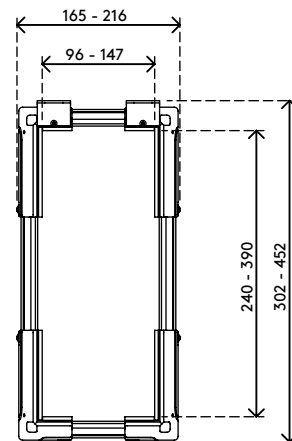

35.100

Viewlite Computerhalterung - Schreibtisch 100

Diese Halterung ist ideal für Kleinformat-/Mini-Tower-Computer. Sie ist einfach vertikal oder horizontal zu befestigen und bietet festen Sitz für die meisten PCs.

- Für Montage unter Schreibtisch
- Mit großen Befestigungsbügeln die um den Schreibtischrahmen herum reichen
- Max. Abmessungen CPU vertikal zwischen 96 - 147 mm Breite und 240 - 390 mm Höhe
- Max. Abmessungen CPU horizontal zwischen 240 - 390 mm Breite und 96 - 147 mm Höhe
- Höhe und Breite verstellbar
- Max. Tragkraft 30 kg
- Aus recyceltem ABS
- Einfach zu (de)montieren

viewlite X

horizontal/vertikal

96 - 147 mm
(3,7 - 5,7")

240 - 390 mm
(9,4 - 15,3")

30 kg

Viewlite Computerhalterung - Schreibtisch 100

2020/05/28

35.100

 325 x 165 x 140 mm

 1 pcs

 weiß

 1,385 kg

 805410351007