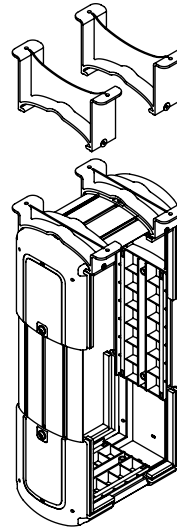

35.100

Viewlite Computerhalterung - Schreibtisch 100

Diese Halterung ist ideal für Kleinformat-/Mini-Tower-Computer. Sie ist einfach vertikal oder horizontal zu befestigen und bietet festen Sitz für die meisten PCs.

- Für Montage unter Schreibtisch
- Mit großen Befestigungsbügeln die um den Schreibtischrahmen herum reichen
- Max. Abmessungen CPU vertikal zwischen 96 - 147 mm Breite und 240 - 390 mm Höhe
- Max. Abmessungen CPU horizontal zwischen 240 - 390 mm Breite und 96 - 147 mm Höhe
- Höhe und Breite verstellbar
- Max. Tragkraft 30 kg
- Aus recyceltem ABS
- Einfach zu (de)montieren

viewlite X

horizontal/vertikal

96 - 147 mm
(3,7 - 5,7")

240 - 390 mm
(9,4 - 15,3")

30 kg

Viewlite Computerhalterung - Schreibtisch 100

2020/05/28

35.100