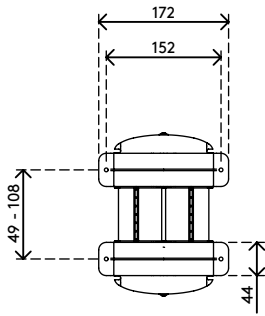

35.100

Viewlite Computerhalterung - Schreibtisch 100

Diese Halterung ist ideal für Kleinformat-/Mini-Tower-Computer. Sie ist einfach vertikal oder horizontal zu befestigen und bietet festen Sitz für die meisten PCs.

- Für Montage unter Schreibtisch
- Mit großen Befestigungsbügeln die um den Schreibtischrahmen herum reichen
- Max. Abmessungen CPU vertikal zwischen 96 - 147 mm Breite und 240 - 390 mm Höhe
- Max. Abmessungen CPU horizontal zwischen 240 - 390 mm Breite und 96 - 147 mm Höhe
- Höhe und Breite verstellbar
- Max. Tragkraft 30 kg
- Aus recyceltem ABS
- Einfach zu (de)montieren

viewlite X

horizontal/vertikal

96 - 147 mm
(3,7 - 5,7")

240 - 390 mm
(9,4 - 15,3")

30 kg

Viewlite Computerhalterung - Schreibtisch 100

2020/05/28

35.100

 325 x 165 x 140 mm

 1 pcs

 weiß

 1,385 kg

 805410351007