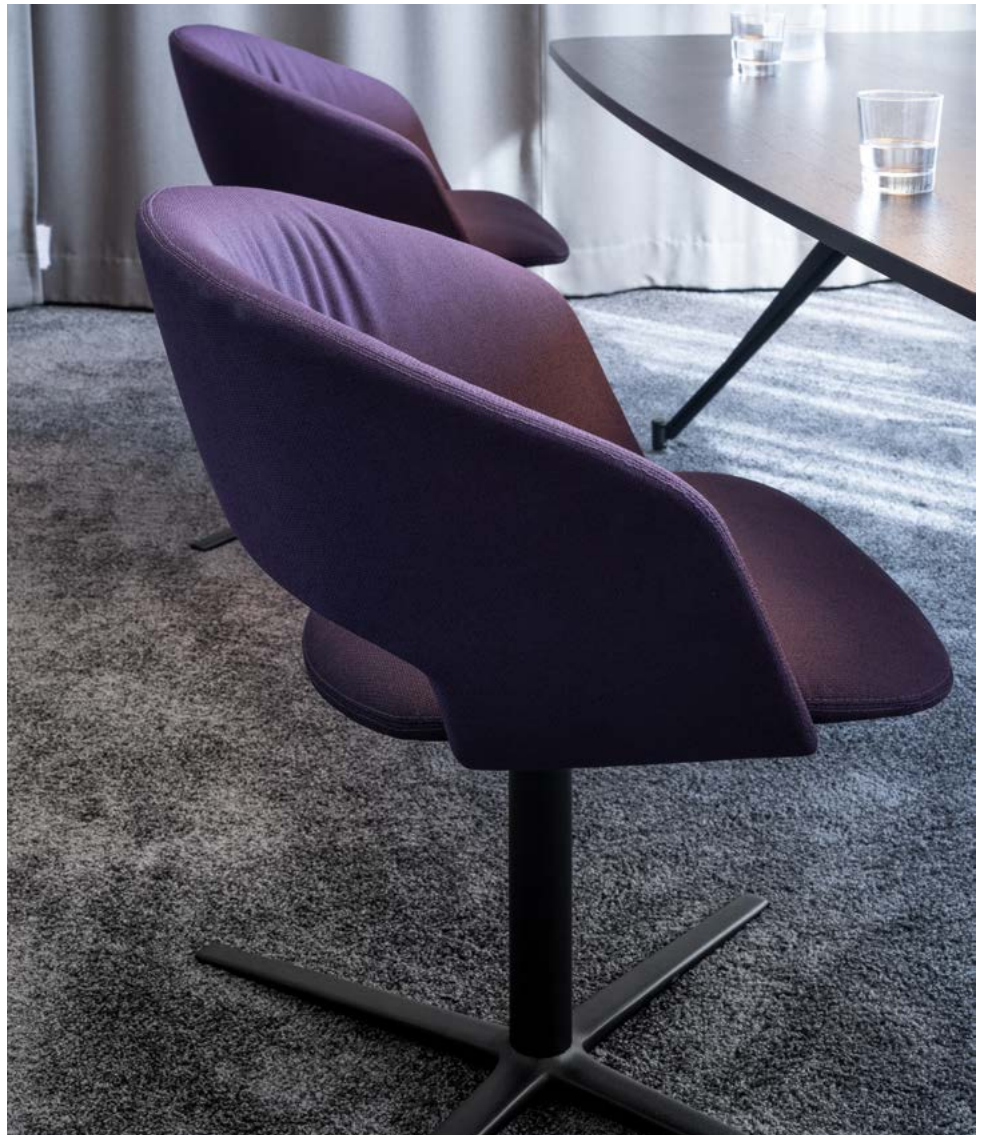

girsberger