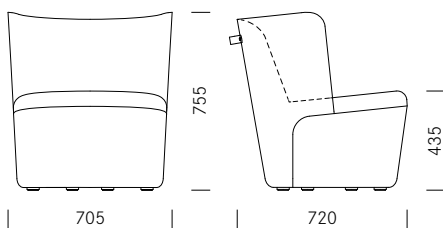

La ligne extérieure de Cina évoque un demi cône inversé. La zone d'assise extrêmement confortable est dotée de coussins moelleux. Le dossier, qui vous enveloppe délicatement, procure une sensation de bien-être incomparable. Sa forme caractéristique est soulignée par des coutures. Cina convient parfaitement aux espaces lounge et aux zones d'accueil. Mais il est également adapté aux espaces collaboratifs des bureaux, car ses roulettes, le rendent particulièrement maniable. La disposition des groupes d'assise peut être modifiée en un tour de main. La poignée en cuir à l'arrière du dossier facilite la manipulation et constitue un beau détail qui signale la mobilité du fauteuil. Au domicile, Cina, disposé en tant que beau solitaire, devient un point de retrait confortable. Un repose-pieds, parfaitement assorti, complète le fauteuil. La table d'appoint ou table ronde Tala s'accorde très bien avec les ensembles de fauteuils.

**1\_Masse Dimensions**

**Sessel Fauteuil**

**Hocker Repose-pieds**

**Rundtisch Table ronde**

**Beistelltisch Table basse**

**2\_Materialien Matériaux**

**Stahl Métal**

Schwarz  
Noir