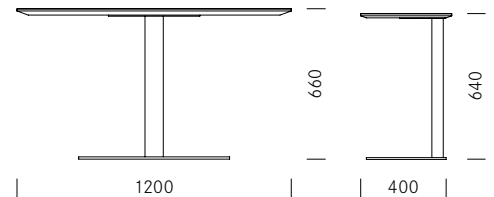

La ligne extérieure de Cina évoque un demi cône inversé. La zone d'assise extrêmement confortable est dotée de coussins moelleux. Le dossier, qui vous enveloppe délicatement, procure une sensation de bien-être incomparable. Sa forme caractéristique est soulignée par des coutures. Cina convient parfaitement aux espaces lounge et aux zones d'accueil. Mais il est également adapté aux espaces collaboratifs des bureaux, car ses roulettes, le rendent particulièrement maniable. La disposition des groupes d'assise peut être modifiée en un tour de main. La poignée en cuir à l'arrière du dossier facilite la manipulation et constitue un beau détail qui signale la mobilité du fauteuil. Au domicile, Cina, disposé en tant que beau solitaire, devient un point de retrait confortable. Un repose-pieds, parfaitement assorti, complète le fauteuil. La table d'appoint ou table ronde Tala s'accorde très bien avec les ensembles de fauteuils.

**1\_Masse Dimensions**

**Sessel Fauteuil**

**Hocker Repose-pieds**

**Rundtisch Table ronde**

**Beistelltisch Table basse**

**2\_Materialien Matériaux**

**Stahl Métal**

Schwarz  
Noir