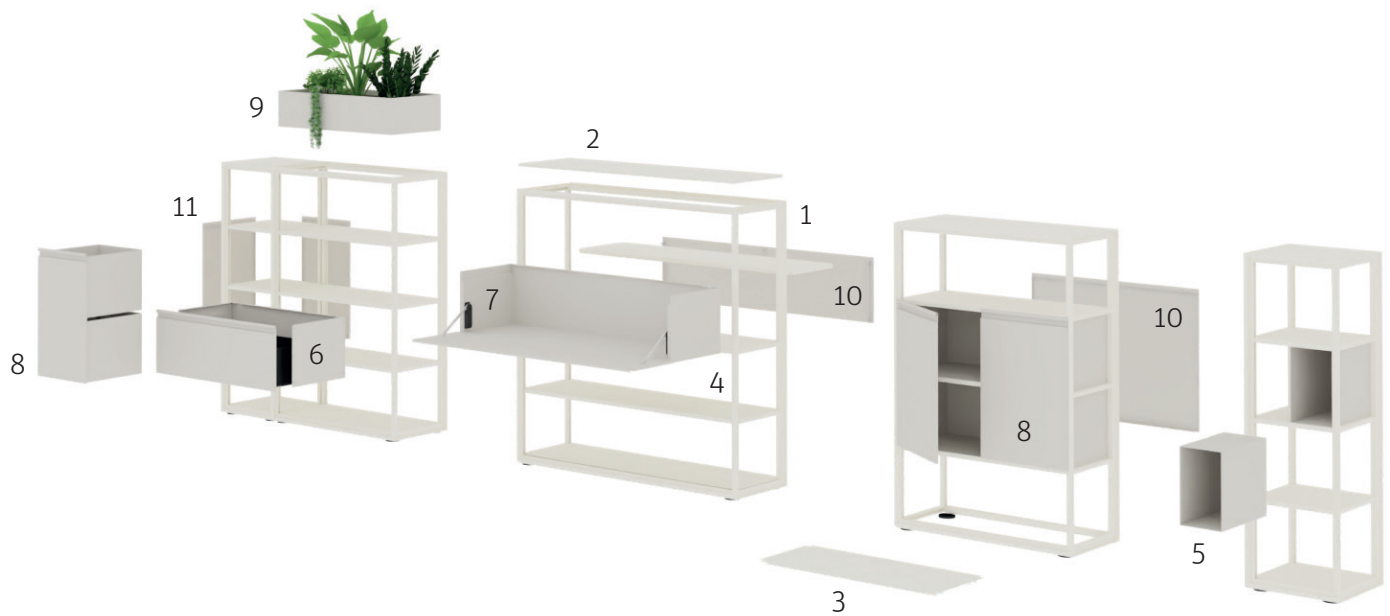

# Übersicht

Mit teta werden moderne Büros zu transparenten, offenen und kommunikativen Arbeitsumgebungen. Seine klare Formensprache integriert sich unaufdringlich in die Gebäude- und Raumstruktur. Das modulare System lässt sich in unterschiedlichen Formen und Grössen gestalten und passt sich individuell den Bedürfnissen des Unternehmens und der Mitarbeitenden an.

# Übersicht Strukturen und Einbauten

1. Struktur
2. Deckel
3. Boden
4. Tablar
5. Innenbox
6. Schubladenmodul
7. Klappenmodul
8. Flügeltürmodul
9. Pflanzbox
10. Rückwand
11. Seitenverkleidung