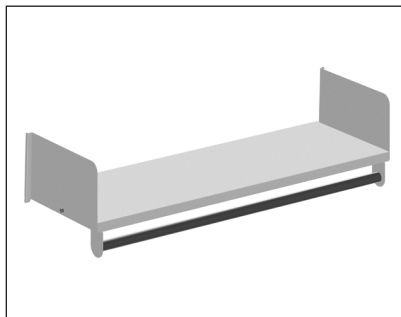

# BRS

- Regalsystem in hochwertiger Stahlkonstruktion
- Umbaubar von einem Einfach- in ein Doppelregal
- BRS kann mit BMSystem2 und BMBox2 ergänzt werden
- Tablare sind im 1cm Raster einstellbar, auch in beladenem Zustand

# Zubehör

Tablar T 25cm / T 30cm

Tablar T 25cm / T 30cm  
mit ausziehbarer Ablage

Schrägtablar

Schrägtablar mit Tablar T 30cm

Tablar mit Garderobenstange

Bücheranschlag

Bücherstütze