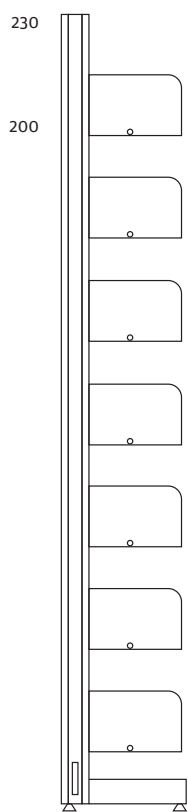

BRS

Gestell-Typen

36

Wandgestell