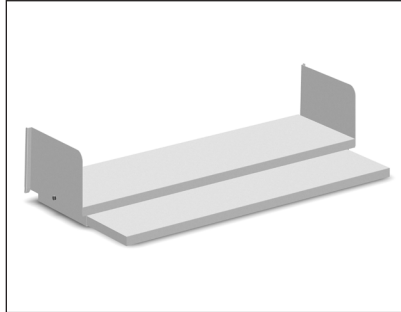

Tablar T 25cm / T 30cm
mit ausziehbarer Ablage