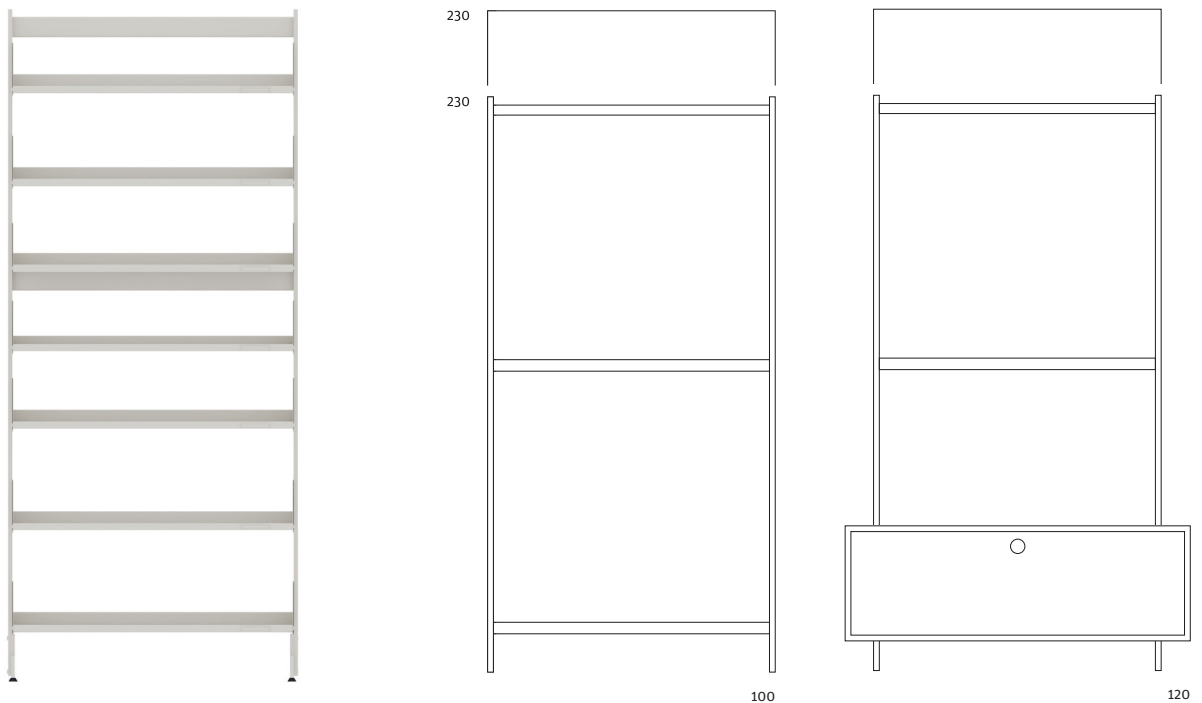

BRS

- Regalsystem in hochwertiger Stahlkonstruktion
- Umbaubar von einem Einfach- in ein Doppelregal
- BRS kann mit BMSystem2 und BMBox2 ergänzt werden
- Tablare sind im 1cm Raster einstellbar, auch in beladenem Zustand

Sortiment