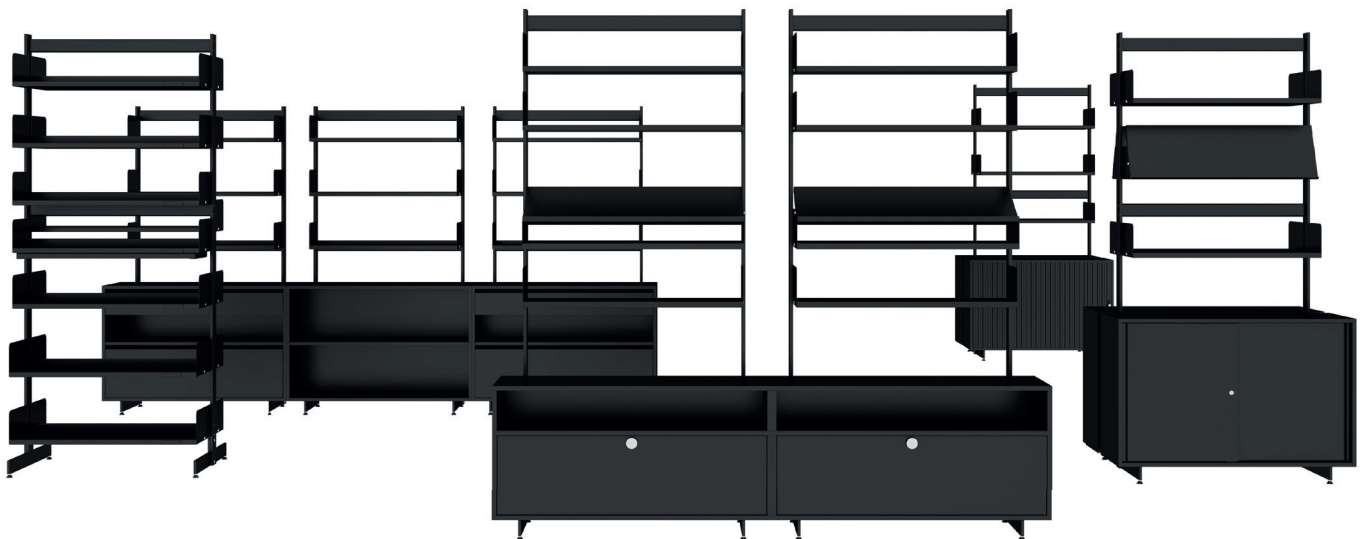

# BRS

Produktübersicht 01.2023

**bigla**  
office

Schweizer Möbeldesign für Arbeitsräume

## Der leichtfüssige Schwerarbeiter

Das Bigla Office Regalsystem überzeugt mit seinen vielfältigen Einsatzmöglichkeiten im Büro, zu Hause oder in der Bibliothek. Das Archivieren, Aufbewahren und Präsentieren wird durch das intelligente Zahnprofil vereinfacht, welches die manuelle Höhenverstellung der leeren oder vollbeladenen Tablare in

# BRS

- Regalsystem in hochwertiger Stahlkonstruktion
- Umbaubar von einem Einfach- in ein Doppelregal
- BRS kann mit BMSystem2 und BMBox2 ergänzt werden
- Tablare sind im 1cm Raster einstellbar, auch in beladenem Zustand

## Details

Tablare beladen oder leer,  
einstellbar in 1cm Raster

BRS kombinierbar mit BMSystem2 und BMBox2

Wand- oder Doppelgestell