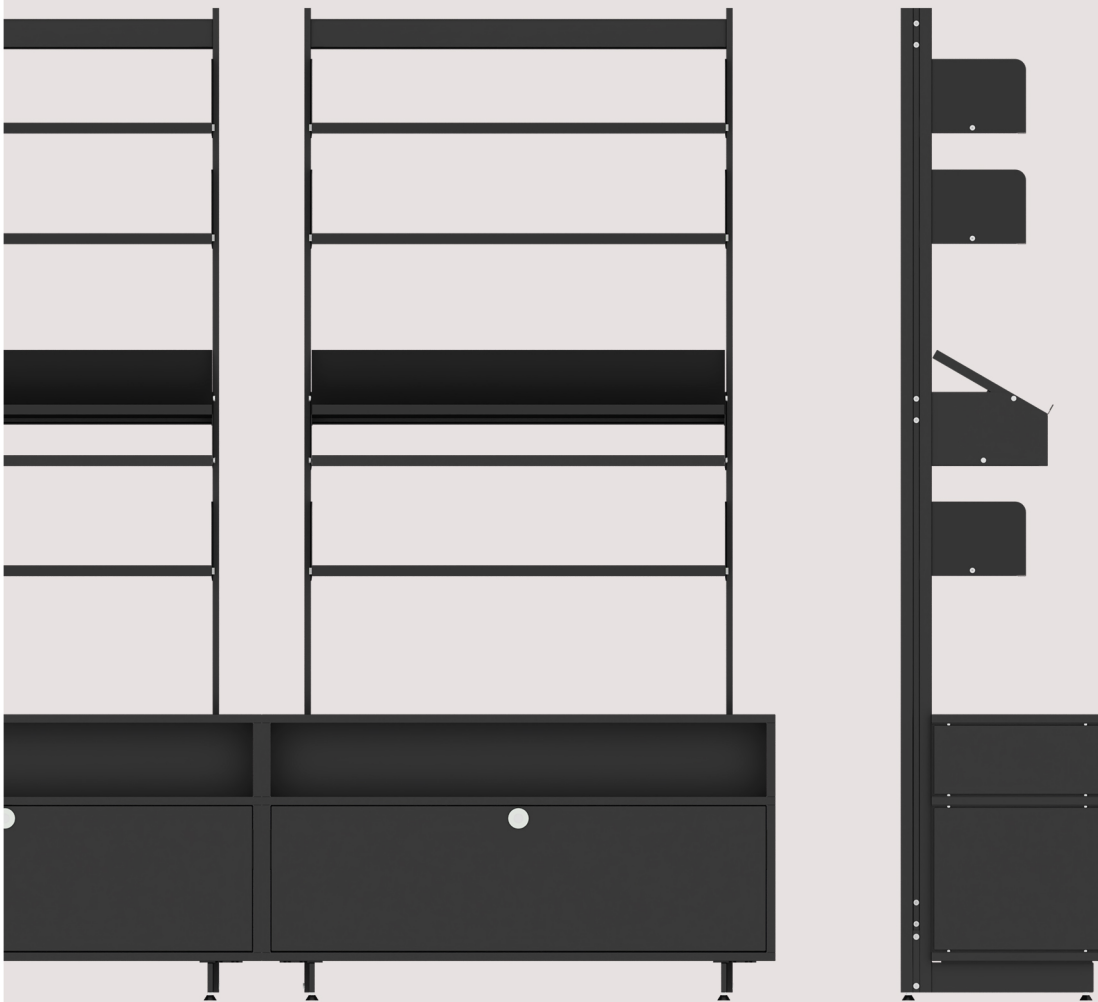

# BRS

Produktübersicht 01.2023

**bigla**  
office

Schweizer Möbeldesign für Arbeitsräume

## Der leichtfüssige Schwerarbeiter

Das Bigla Office Regalsystem überzeugt mit seinen vielfältigen Einsatzmöglichkeiten im Büro, zu Hause oder in der Bibliothek. Das Archivieren, Aufbewahren und Präsentieren wird durch das intelligente Zahnprofil vereinfacht, welches die manuelle Höhenverstellung der leeren oder vollbeladenen Tablare in

# BRS

- Regalsystem in hochwertiger Stahlkonstruktion
- Umbaubar von einem Einfach- in ein Doppelregal
- BRS kann mit BMSystem2 und BMBox2 ergänzt werden
- Tablare sind im 1cm Raster einstellbar, auch in beladenem Zustand

## Details

Tablare beladen oder leer,  
einstellbar in 1cm Raster

BRS kombinierbar mit BMSystem2 und BMBox2

Wand- oder Doppelgestell