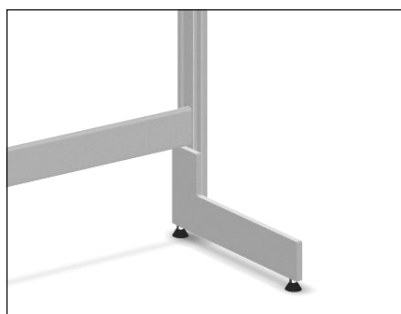

Füsse zu Gestell ohne Organisationssystem