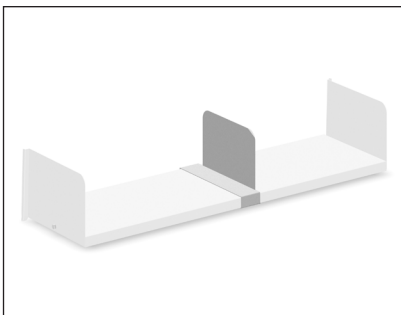

# BRS

- Regalsystem in hochwertiger Stahlkonstruktion
- Umbaubar von einem Einfach- in ein Doppelregal
- BRS kann mit BMSystem2 und BMBox2 ergänzt werden
- Tablare sind im 1cm Raster einstellbar, auch in beladenem Zustand

# Zubehör

Tablar T 25cm / T 30cm

Tablar T 25cm / T 30cm  
mit ausziehbarer Ablage

Schrägtablar

Schrägtablar mit Tablar T 30cm

Tablar mit Garderobenstange

Bücheranschlag

Bücherstütze