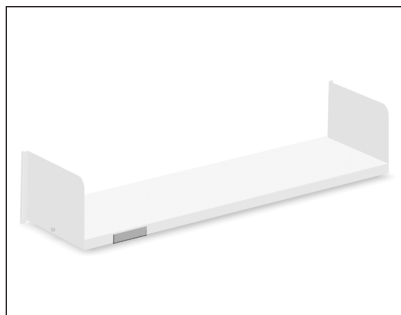

# BRS

- Regalsystem in hochwertiger Stahlkonstruktion
- Umbaubar von einem Einfach- in ein Doppelregal
- BRS kann mit BMSystem2 und BMBox2 ergänzt werden
- Tablare sind im 1cm Raster einstellbar, auch in beladenem Zustand

# Zubehör

Tablar T 25cm / T 30cm

Tablar T 25cm / T 30cm  
mit ausziehbarer Ablage

Schrägtablar

Schrägtablar mit Tablar T 30cm

Tablar mit Garderobenstange

Bücheranschlag

Bücherstütze