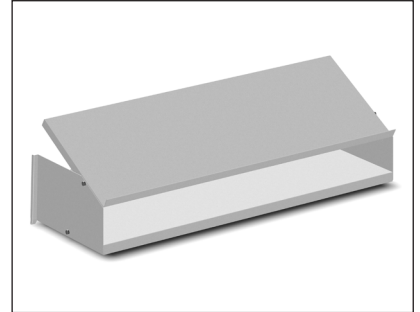

# BRS

- Regalsystem in hochwertiger Stahlkonstruktion
- Umbaubar von einem Einfach- in ein Doppelregal
- BRS kann mit BMSystem2 und BMBox2 ergänzt werden
- Tablare sind im 1cm Raster einstellbar, auch in beladenem Zustand

# Zubehör

Tablar T 25cm / T 30cm

Tablar T 25cm / T 30cm  
mit ausziehbarer Ablage

Schrägtablar

Schrägtablar mit Tablar T 30cm

Tablar mit Garderobenstange

Bücheranschlag

Bücherstütze