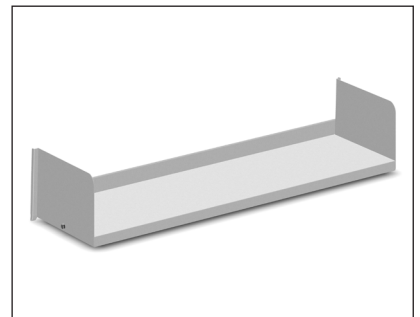

# BRS

- Regalsystem in hochwertiger Stahlkonstruktion
- Umbaubar von einem Einfach- in ein Doppelregal
- BRS kann mit BMSystem2 und BMBox2 ergänzt werden
- Tablare sind im 1cm Raster einstellbar, auch in beladenem Zustand

# Zubehör

Tablar T 25cm / T 30cm

Tablar T 25cm / T 30cm  
mit ausziehbarer Ablage

Schrägtablar

Schrägtablar mit Tablar T 30cm

Tablar mit Garderobenstange

Bücheranschlag

Bücherstütze