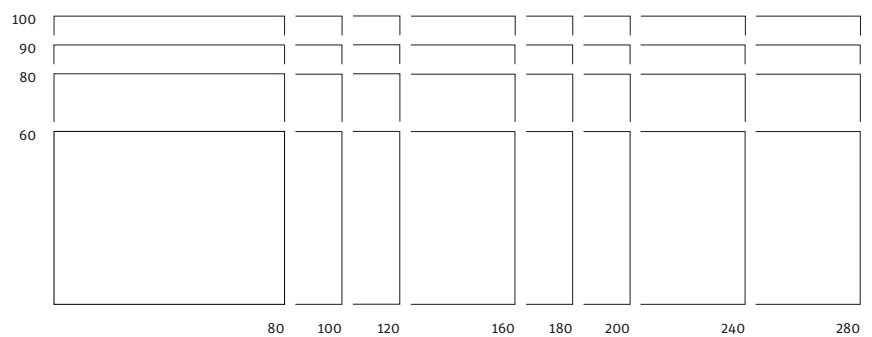

Produktdesign: Richard Wassmann

reddot design award
best of the best 2008

lean

- Tischplatte aus Vollkern 4mm
- Tischlänge bis 280cm
- Zubehör werkzeuglos montierbar (arbeits- und rückseitig)
- Tischfüsse einfach demontierbar
- Einfaches Kabelmanagement

Sortiment

Details

Plattendetail

Schraube zur Demontage Joch

Schlitzrasterung für Zubehör

lean Stehtisch

- Tischplatte aus Vollkern 4mm
- Tischlänge bis 240cm
- Zubehör werkzeuglos montierbar (arbeits- und rückseitig)
- Tischfüsse einfach demontierbar
- Einfaches Kabelmanagement