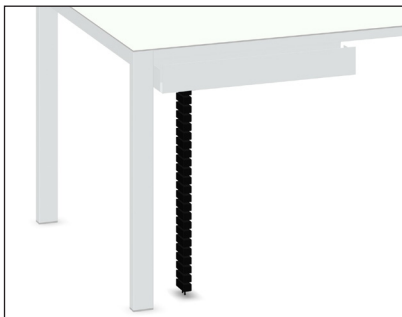

Vertikalkabelführung