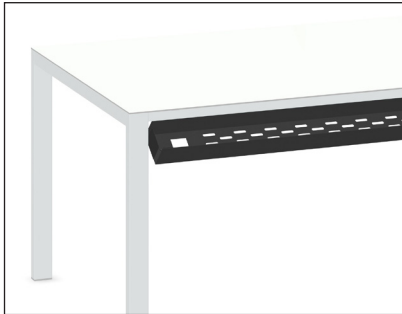

Zubehör

Kabelkanal abklappbar