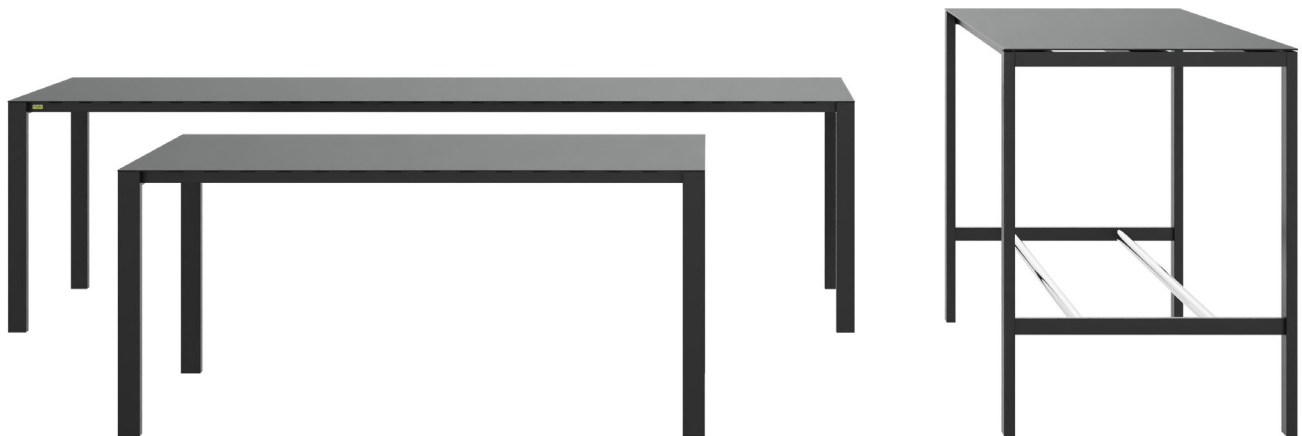

lean

Produktübersicht 01.2023

bigla
office

Schweizer Möbeldesign für Arbeitsräume

Übersicht lean

Maximale Reduktion für maximales Design

Mit lean entscheiden Sie sich für Spitzendesign mit einer einmaligen visuellen Leichtigkeit, ohne auf Funktionalität und Flexibilität zu verzichten. Lean bietet eine beeindruckende Grössenvielfalt und bereichert und unterstützt jede Arbeitssituation. lean ist zeitlos und passt immer.

Produktdesign: Richard Wassmann

reddot design award
best of the best 2008

lean

- Tischplatte aus Vollkern 4mm
- Tischlänge bis 280cm
- Zubehör werkzeuglos montierbar (arbeits- und rückseitig)
- Tischfüsse einfach demontierbar
- Einfaches Kabelmanagement

Sortiment

Details

Plattendetail

Schraube zur Demontage Joch

Schlitzrasterung für Zubehör

lean Stehtisch

- Tischplatte aus Vollkern 4mm
- Tischlänge bis 240cm
- Zubehör werkzeuglos montierbar (arbeits- und rückseitig)
- Tischfüsse einfach demontierbar
- Einfaches Kabelmanagement