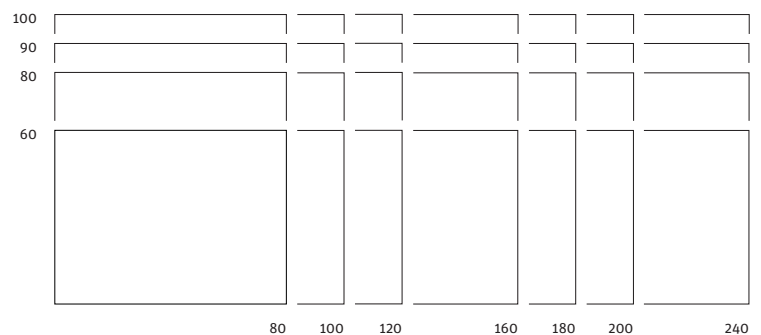

lean Stehtisch

- Tischplatte aus Vollkern 4mm
- Tischlänge bis 240cm
- Zubehör werkzeuglos montierbar (arbeits- und rückseitig)
- Tischfüsse einfach demontierbar
- Einfaches Kabelmanagement

Sortiment