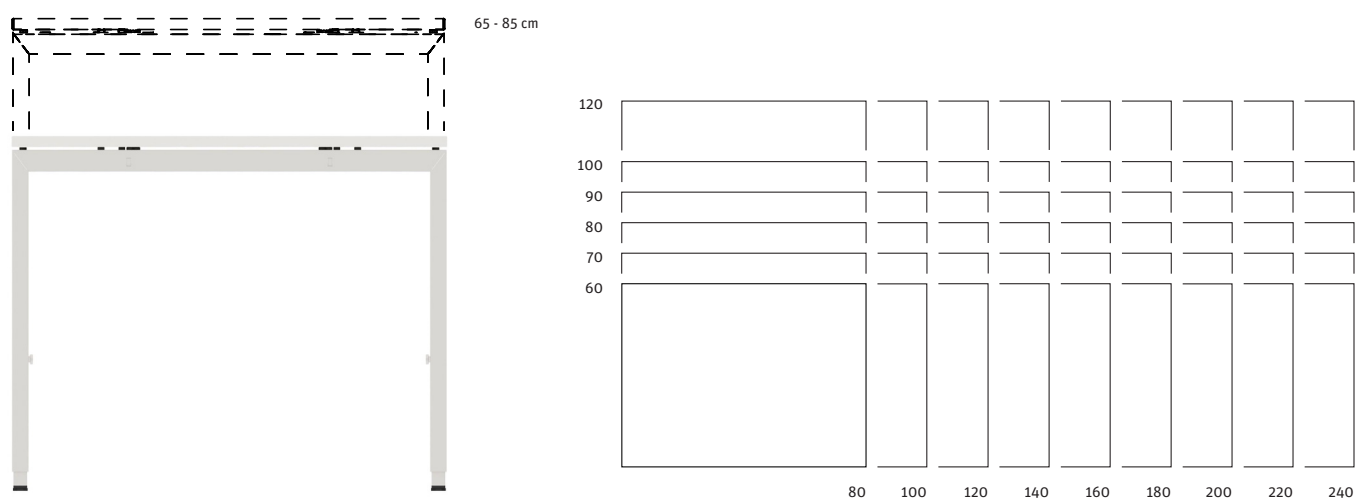

Sortiment

Details

Schiebepatte

Nivelliergleiter

Universaltisch mit Schnellrasterhöhenverstellung

- Breite Palette an Standardmassen von 60-120cm Tiefe und 80-240cm Länge
- Universaltisch mit fixer Tischplatte
- Kabelkanal nach vorne und hinten abklappbar
- Kabelkanal für Mediabox
- Fixierung Zubehör am Tischgestell

Sortiment

Details

Rasterschraube

Kabelkanal

Nivelliergleiter

Universaltisch mit fixer Höhe

- Breite Palette an Standardmassen von 60-120cm Tiefe und 80-240cm Länge
- Universaltisch mit fixer Tischplatte
- Kabelkanal nach vorne und hinten abklappbar
- Kabelkanal für Mediabox
- Fixierung Zubehör am Tischgestell