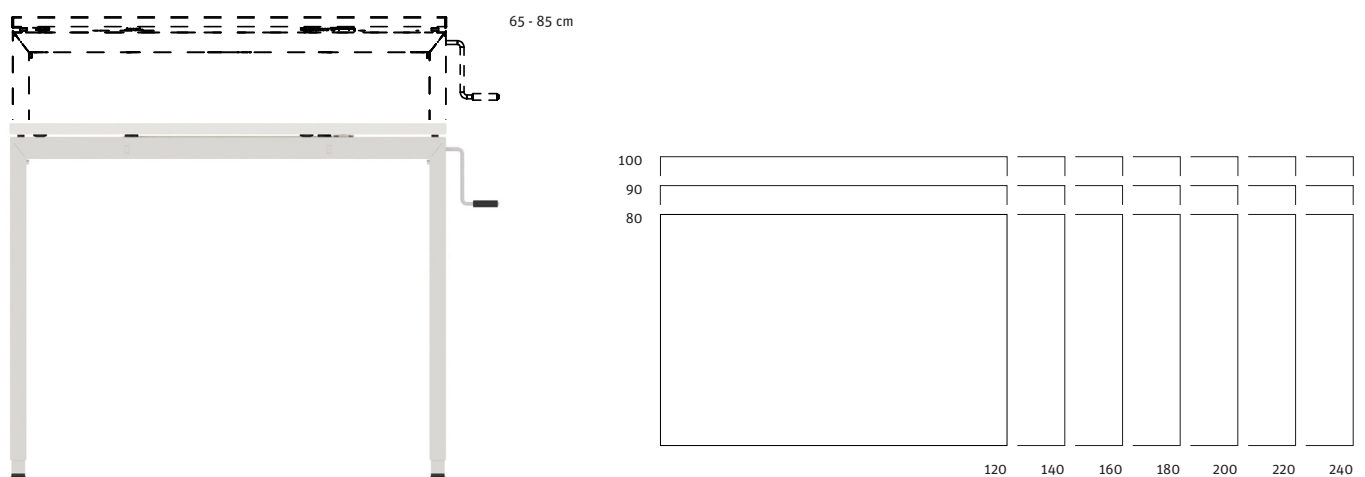

Arbeitstisch mit Kurbelhöhenverstellung

- Breite Palette an Standardmassen von 80-100cm Tiefe und 120-240cm Länge
- Arbeitstisch mit Schiebeplatte
- Kabelkanal nach vorne und hinten abklappbar
- Fixierung Zubehör am Tischgestell

Sortiment