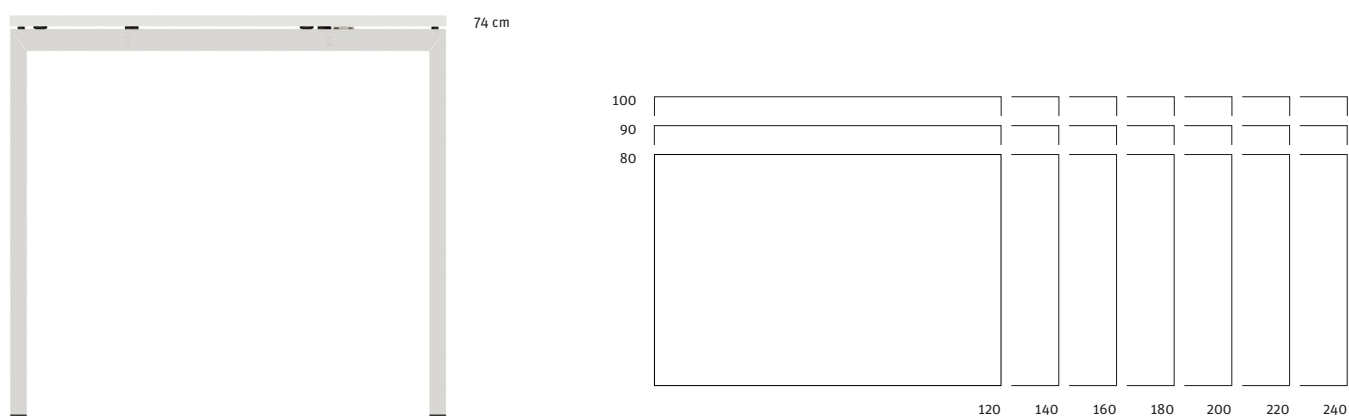

Arbeitstisch fixe Höhe

- Breite Palette an Standardmassen von 80-100cm Tiefe und 120-240cm Länge
- Arbeitstisch mit Schiebepatte
- Kabelkanal nach vorne und hinten abklappbar
- Fixierung Zubehör am Tischgestell

Sortiment