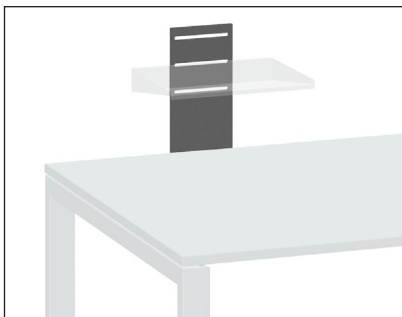

Zubehörhalter am Tischgestell