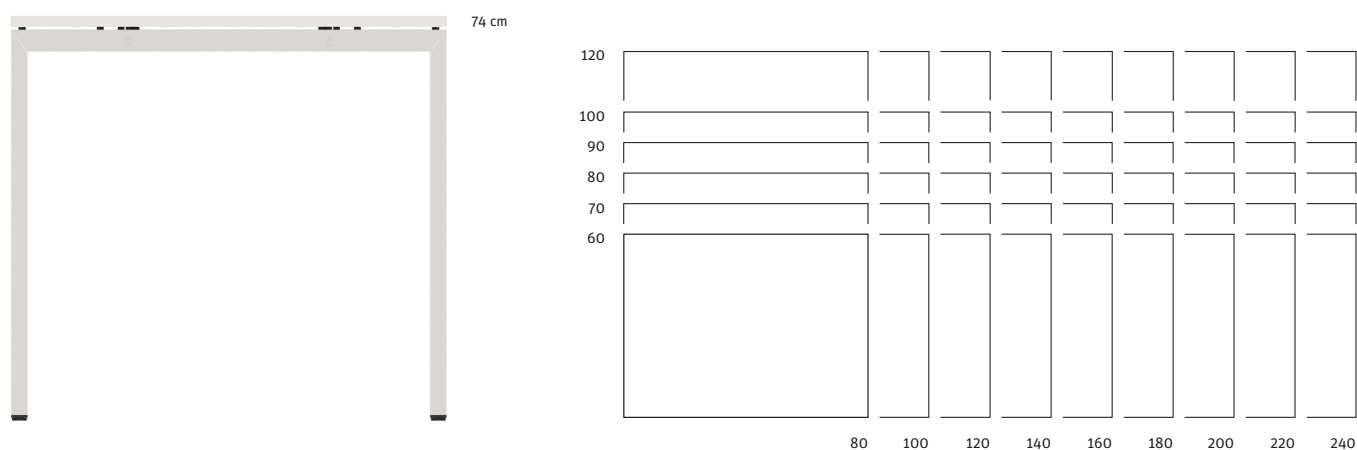

Sortiment

Details

Rasterschraube

Kabelkanal

Nivelliergleiter

Universaltisch mit fixer Höhe

- Breite Palette an Standardmassen von 60-120cm Tiefe und 80-240cm Länge
- Universaltisch mit fixer Tischplatte
- Kabelkanal nach vorne und hinten abklappbar
- Kabelkanal für Mediabox
- Fixierung Zubehör am Tischgestell

Sortiment

Details

Kabelkanal

Platte

Nivelliergleiter

Stehtisch

- Breite Palette an Standardmassen von 60-100cm Tiefe und 80-240cm Länge
- Stehtisch mit fixer Tischplatte
- Kabelkanal für Mediabox

Sortiment