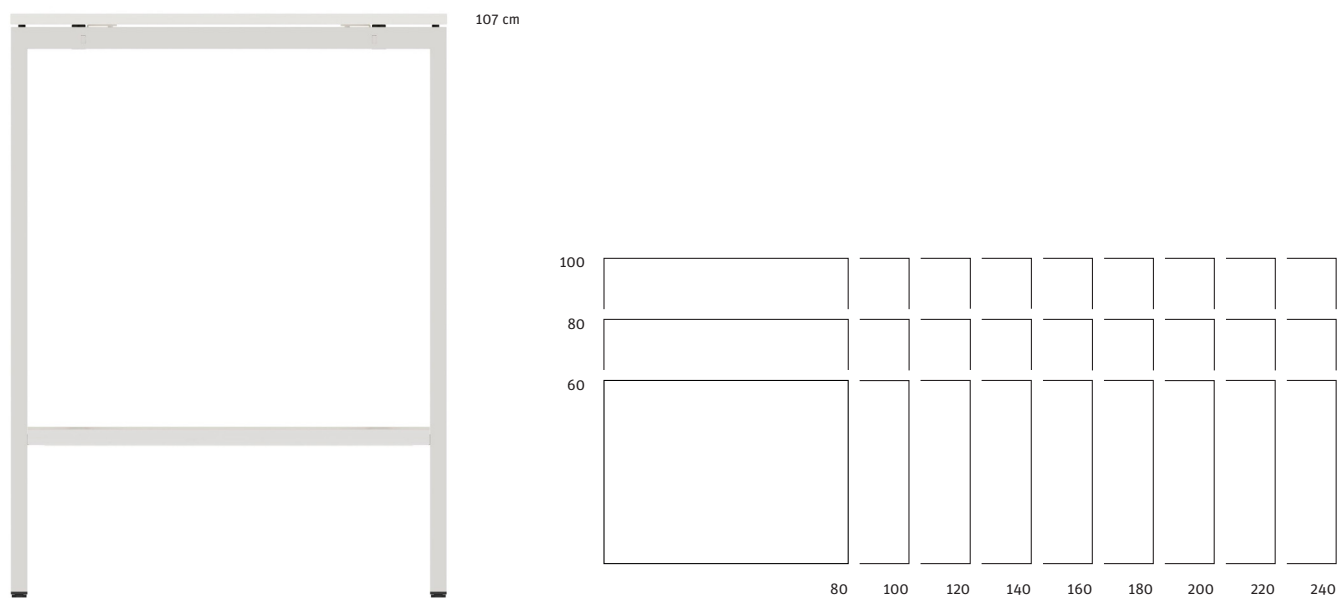

Sortiment

Details

Kabelkanal

Platte

Nivelliergleiter

Stehtisch

- Breite Palette an Standardmassen von 60-100cm Tiefe und 80-240cm Länge
- Stehtisch mit fixer Tischplatte
- Kabelkanal für Mediabox

Sortiment