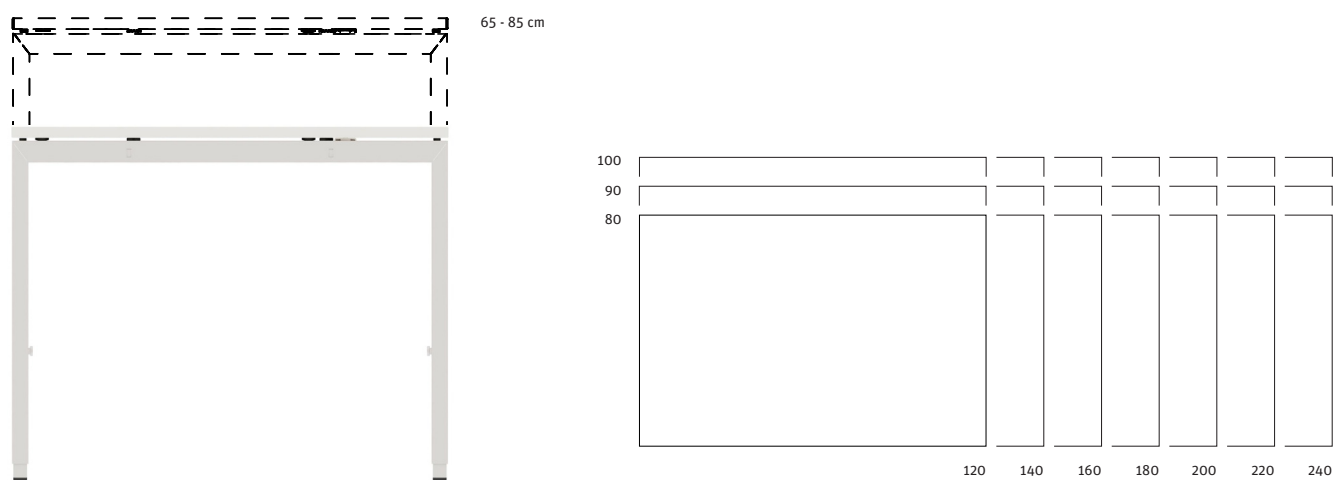

Produktdesign: Bigla Team

Arbeitstisch mit Kurbelhöhenverstellung

- Breite Palette an Standardmassen von 80-100cm Tiefe und 120-240cm Länge
- Arbeitstisch mit Schiebeplatte
- Kabelkanal nach vorne und hinten abklappbar
- Fixierung Zubehör am Tischgestell

Sortiment

Details

Kurbelsteckpunkt

Schiebeplatte

Nivelliergleiter

Arbeitstisch mit Schnellrasterhöhenverstellung

- Breite Palette an Standardmassen von 80-100cm Tiefe und 120-240cm Länge
- Kabelkanal nach vorne und hinten abklappbar
- Fixierung Zubehör am Tischgestell

Sortiment

Details

Rasterschraube

Schiebeplatte

Nivelliergleiter

Arbeitstisch fixe Höhe

- Breite Palette an Standardmassen von 80-100cm Tiefe und 120-240cm Länge
- Arbeitstisch mit Schiebepatte
- Kabelkanal nach vorne und hinten abklappbar
- Fixierung Zubehör am Tischgestell