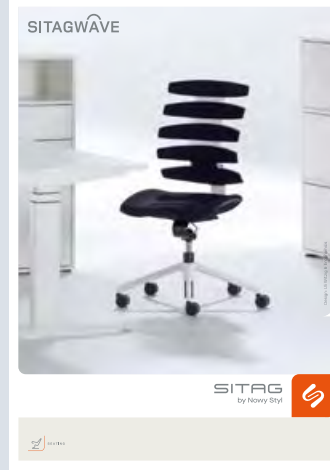

| D | Technische Änderungen, Druckfehler und Programmänderungen vorbehalten. Farbabweichungen von den Originalfarben sind drucktechnisch bedingt.
| E | Subject to technical changes, printing errors and programme alterations. Printed colours may vary from actual colours.
| F | Sous réserve de modifications techniques, d'erreurs d'impression et d'altérations du programme. Les couleurs reproduites peuvent différer des couleurs originales.
| I | Con riserva di modifiche tecniche, errori di stampa e cambiamenti di programma. Eventuali differenze di colore tra le immagini e i prodotti reali sono dovute alla stampa.

SITAG SA Nyon
Chemin du Joran 10
CH-1260 Nyon
T.+41 (0) 22 361 47 27
info.nyon@sitag.ch

SITAG AG
Brown-Boveri-Str. 5
8050 Zürich-Oerlikon
T +41 (0) 44 863 72 72
info.zuerich@sitag.ch

Nowy Styl Headquarters
ul. Puzaka 49
38-400 Krosno, Poland
+48 572 900 333
sales@nowystyl.com

SITAG AG

T +41 (0) 81 758 18 18

Simon Frick-Str. 3
CH-9466 Sennwald

info@sitag.ch
www.sitag.ch

SITAG
by Nowy Styl