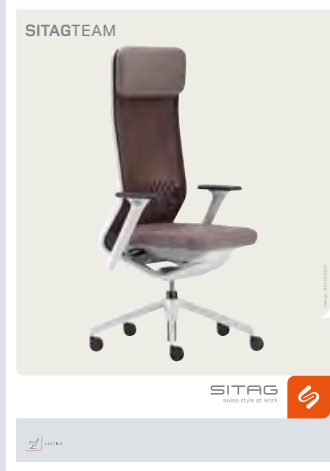

| D | Technische Änderungen, Druckfehler und Programmänderungen vorbehalten. Farbabweichungen von den Originalfarben sind drucktechnisch bedingt.
| E | Subject to technical changes, printing errors and programme alterations. Printed colours may vary from actual colours.
| F | Sous réserve de modifications techniques, d'erreurs d'impression et d'altérations du programme. Les couleurs reproduites peuvent différer des couleurs originales.
| I | Con riserva di modifiche tecniche, errori di stampa e cambiamenti di programma. Eventuali differenze di colore tra le immagini e i prodotti reali sono dovute alla stampa.

SITAG SA Nyon
Chemin du Joran 10
CH-1260 Nyon
T.+41 (0) 22 361 47 27
info.nyon@sitag.ch

SITAG AG
Brown-Boveri-Str. 5
8050 Zürich-Oerlikon
T +41 (0) 44 863 72 72
info.zuerich@sitag.ch

Nowy Styl Headquarters
ul. Puzaka 49
38-400 Krosno, Poland
+48 572 900 333
sales@nowystyl.com

SITAG AG

T +41 (0) 81 758 18 18

Simon Frick-Str. 3
CH-9466 Sennwald

info@sitag.ch
www.sitag.ch

SITAG
by Nowy Styl