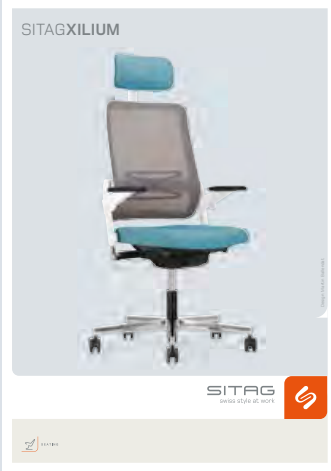

| D | Technische Änderungen, Druckfehler und Programmänderungen vorbehalten. Farbabweichungen von den Originalfarben sind drucktechnisch bedingt.
| E | Subject to technical changes, printing errors and programme alterations. Printed colours may vary from actual colours.
| F | Sous réserve de modifications techniques, d'erreurs d'impression et d'altérations du programme. Les couleurs reproduites peuvent différer des couleurs originales.
| I | Con riserva di modifiche tecniche, errori di stampa e cambiamenti di programma. Eventuali differenze di colore tra le immagini e i prodotti reali sono dovute alla stampa.

SITAG SA Nyon
Chemin du Joran 10
CH-1260 Nyon
T.+41 (0) 22 361 47 27
info.nyon@sitag.ch

SITAG AG
Brown-Boveri-Str. 5
8050 Zürich-Oerlikon
T +41 (0) 44 863 72 72
info.zuerich@sitag.ch

Nowy Styl Headquarters
ul. Puzaka 49
38-400 Krosno, Poland
+48 572 900 333
sales@nowystyl.com

SITAG AG

T +41 (0) 81 758 18 18

Simon Frick-Str. 3
CH-9466 Sennwald

info@sitag.ch
www.sitag.ch

SITAG
by Nowy Styl