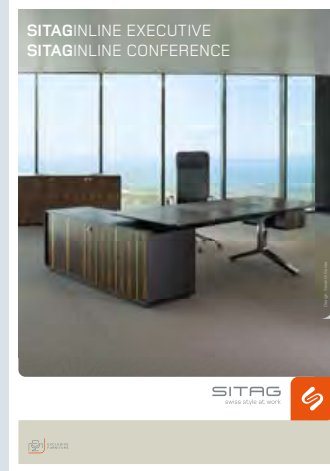

| D | Technische Änderungen, Druckfehler und Programmänderungen vorbehalten. Farbabweichungen von den Originalfarben sind drucktechnisch bedingt.
| E | Subject to technical changes, printing errors and programme alterations. Printed colours may vary from actual colours.
| F | Sous réserve de modifications techniques, d'erreurs d'impression et d'altérations du programme. Les couleurs reproduites peuvent différer des couleurs originales.
| I | Con riserva di modifiche tecniche, errori di stampa e cambiamenti di programma. Eventuali differenze di colore tra le immagini e i prodotti reali sono dovute alla stampa.

SITAG SA Nyon
Chemin du Joran 10
CH-1260 Nyon
T.+41 (0) 22 361 47 27
info.nyon@sitag.ch

SITAG AG
Brown-Boveri-Str. 5
8050 Zürich-Oerlikon
T +41 (0) 44 863 72 72
info.zuerich@sitag.ch

Nowy Styl Headquarters
ul. Puzaka 49
38-400 Krosno, Poland
+48 572 900 333
sales@nowystyl.com

SITAG AG

T +41 (0) 81 758 18 18

Simon Frick-Str. 3
CH-9466 Sennwald

info@sitag.ch
www.sitag.ch

SITAG
by Nowy Styl