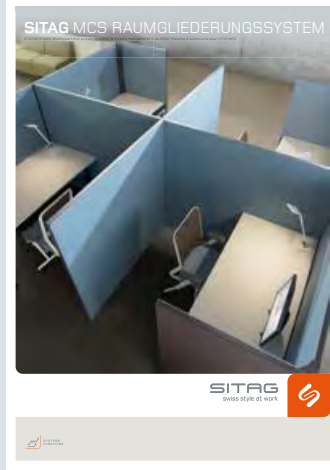

| D | Technische Änderungen, Druckfehler und Programmänderungen vorbehalten. Farbabweichungen von den Originalfarben sind drucktechnisch bedingt.
| E | Subject to technical changes, printing errors and programme alterations. Printed colours may vary from actual colours.
| F | Sous réserve de modifications techniques, d'erreurs d'impression et d'altérations du programme. Les couleurs reproduites peuvent différer des couleurs originales.
| I | Con riserva di modifiche tecniche, errori di stampa e cambiamenti di programma. Eventuali differenze di colore tra le immagini e i prodotti reali sono dovute alla stampa.

SITAG SA Nyon
Chemin du Joran 10
CH-1260 Nyon
T.+41 (0) 22 361 47 27
info.nyon@sitag.ch

SITAG AG
Brown-Boveri-Str. 5
8050 Zürich-Oerlikon
T +41 (0) 44 863 72 72
info.zuerich@sitag.ch

Nowy Styl Headquarters
ul. Puzaka 49
38-400 Krosno, Poland
+48 572 900 333
sales@nowystyl.com

SITAG AG

T +41 (0) 81 758 18 18

Simon Frick-Str. 3
CH-9466 Sennwald

info@sitag.ch
www.sitag.ch

SITAG
by Nowy Styl