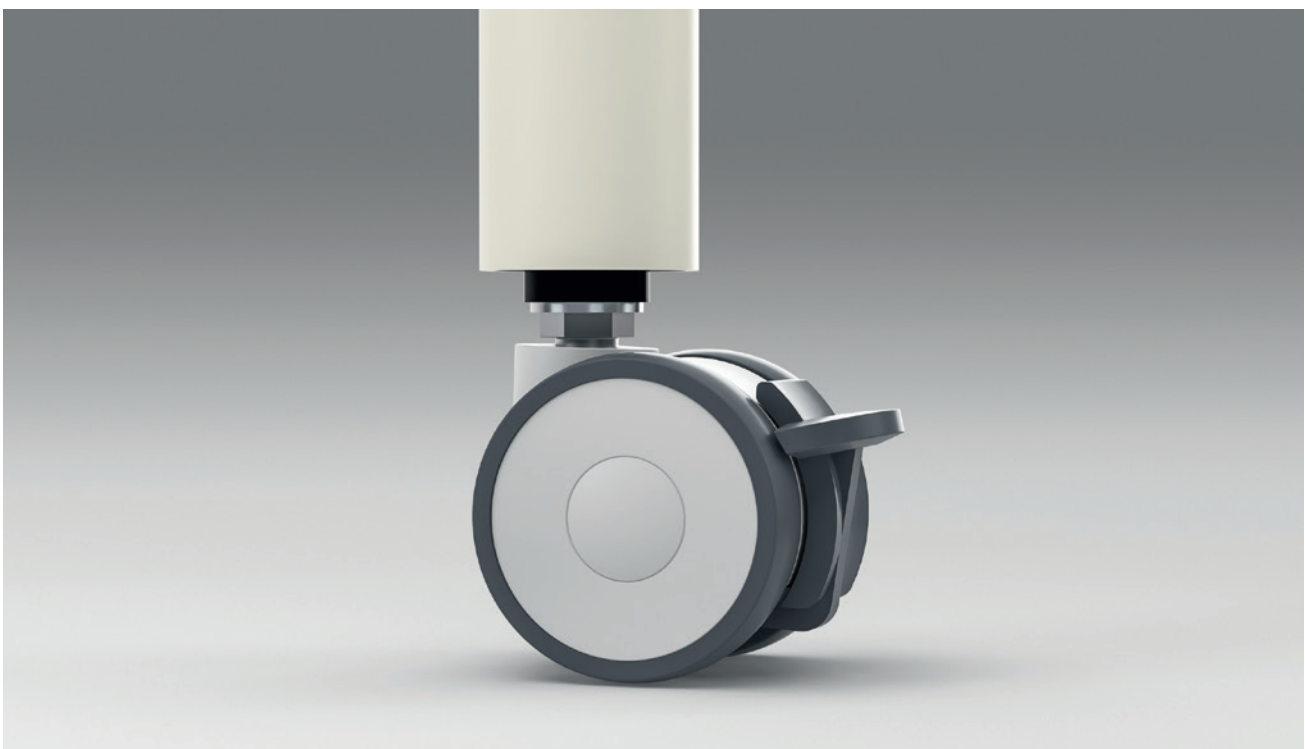

- Utilisation universelle comme table individuelle ou juxtaposable
- Utilisation assise ou debout quelle que soit la variante
- Fixation magnétique des tables par «Click & Meet Connector»
- Plusieurs hauteurs, dimensions et formes de plateau
- Accessoires individuels (casier de rangement, fixation du siège etc.)
- Système de blocage: roulettes design
- Surface résistante et facile à nettoyer
- Fabriqué en Suisse