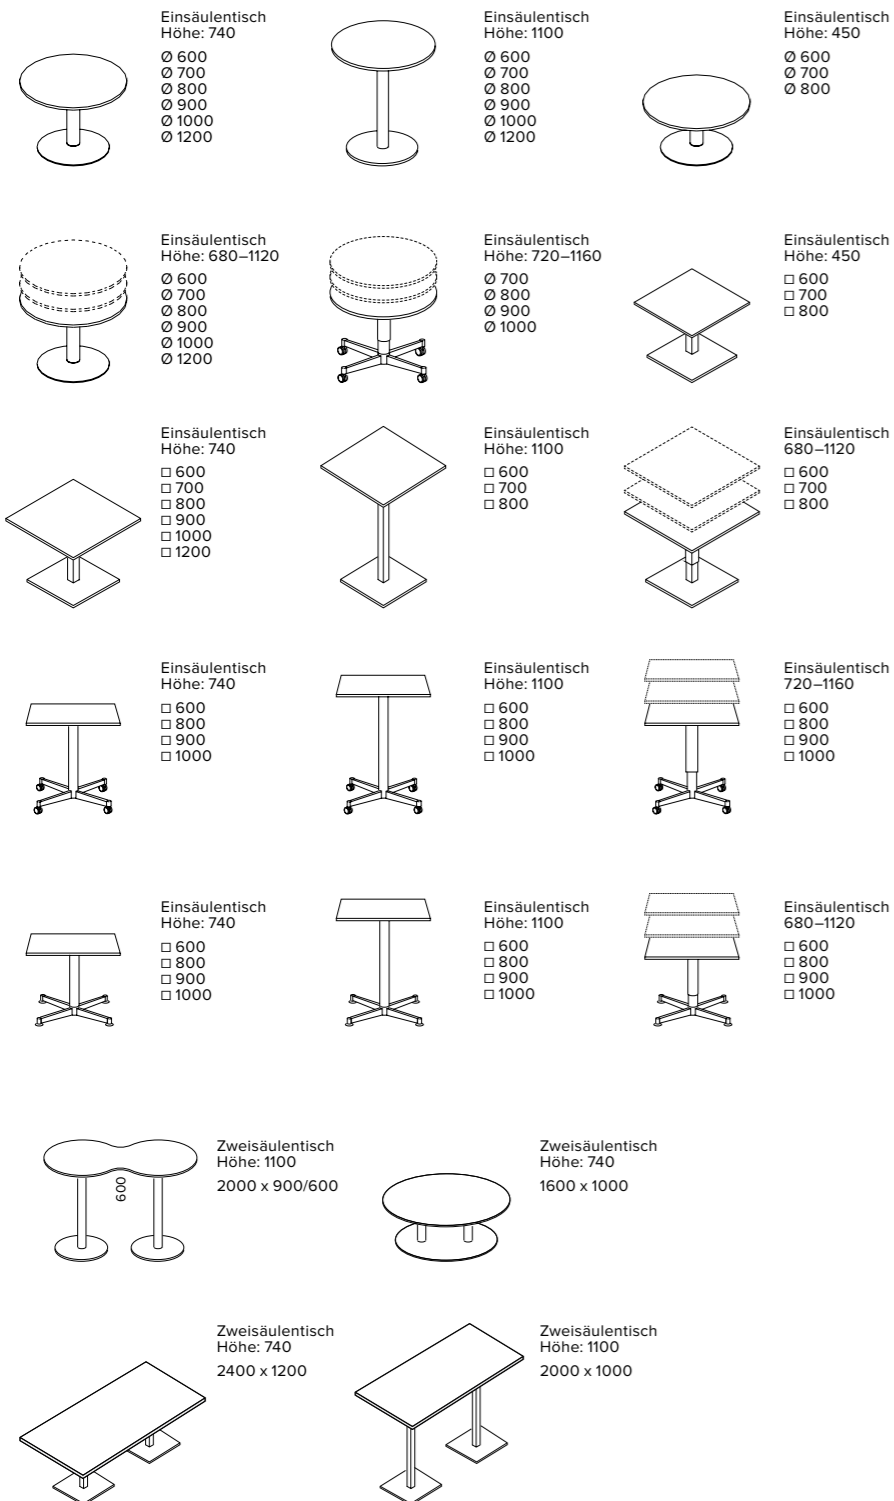

REISS Novo

REISS Tabilo

REISS Idealo

REISS Eco N2