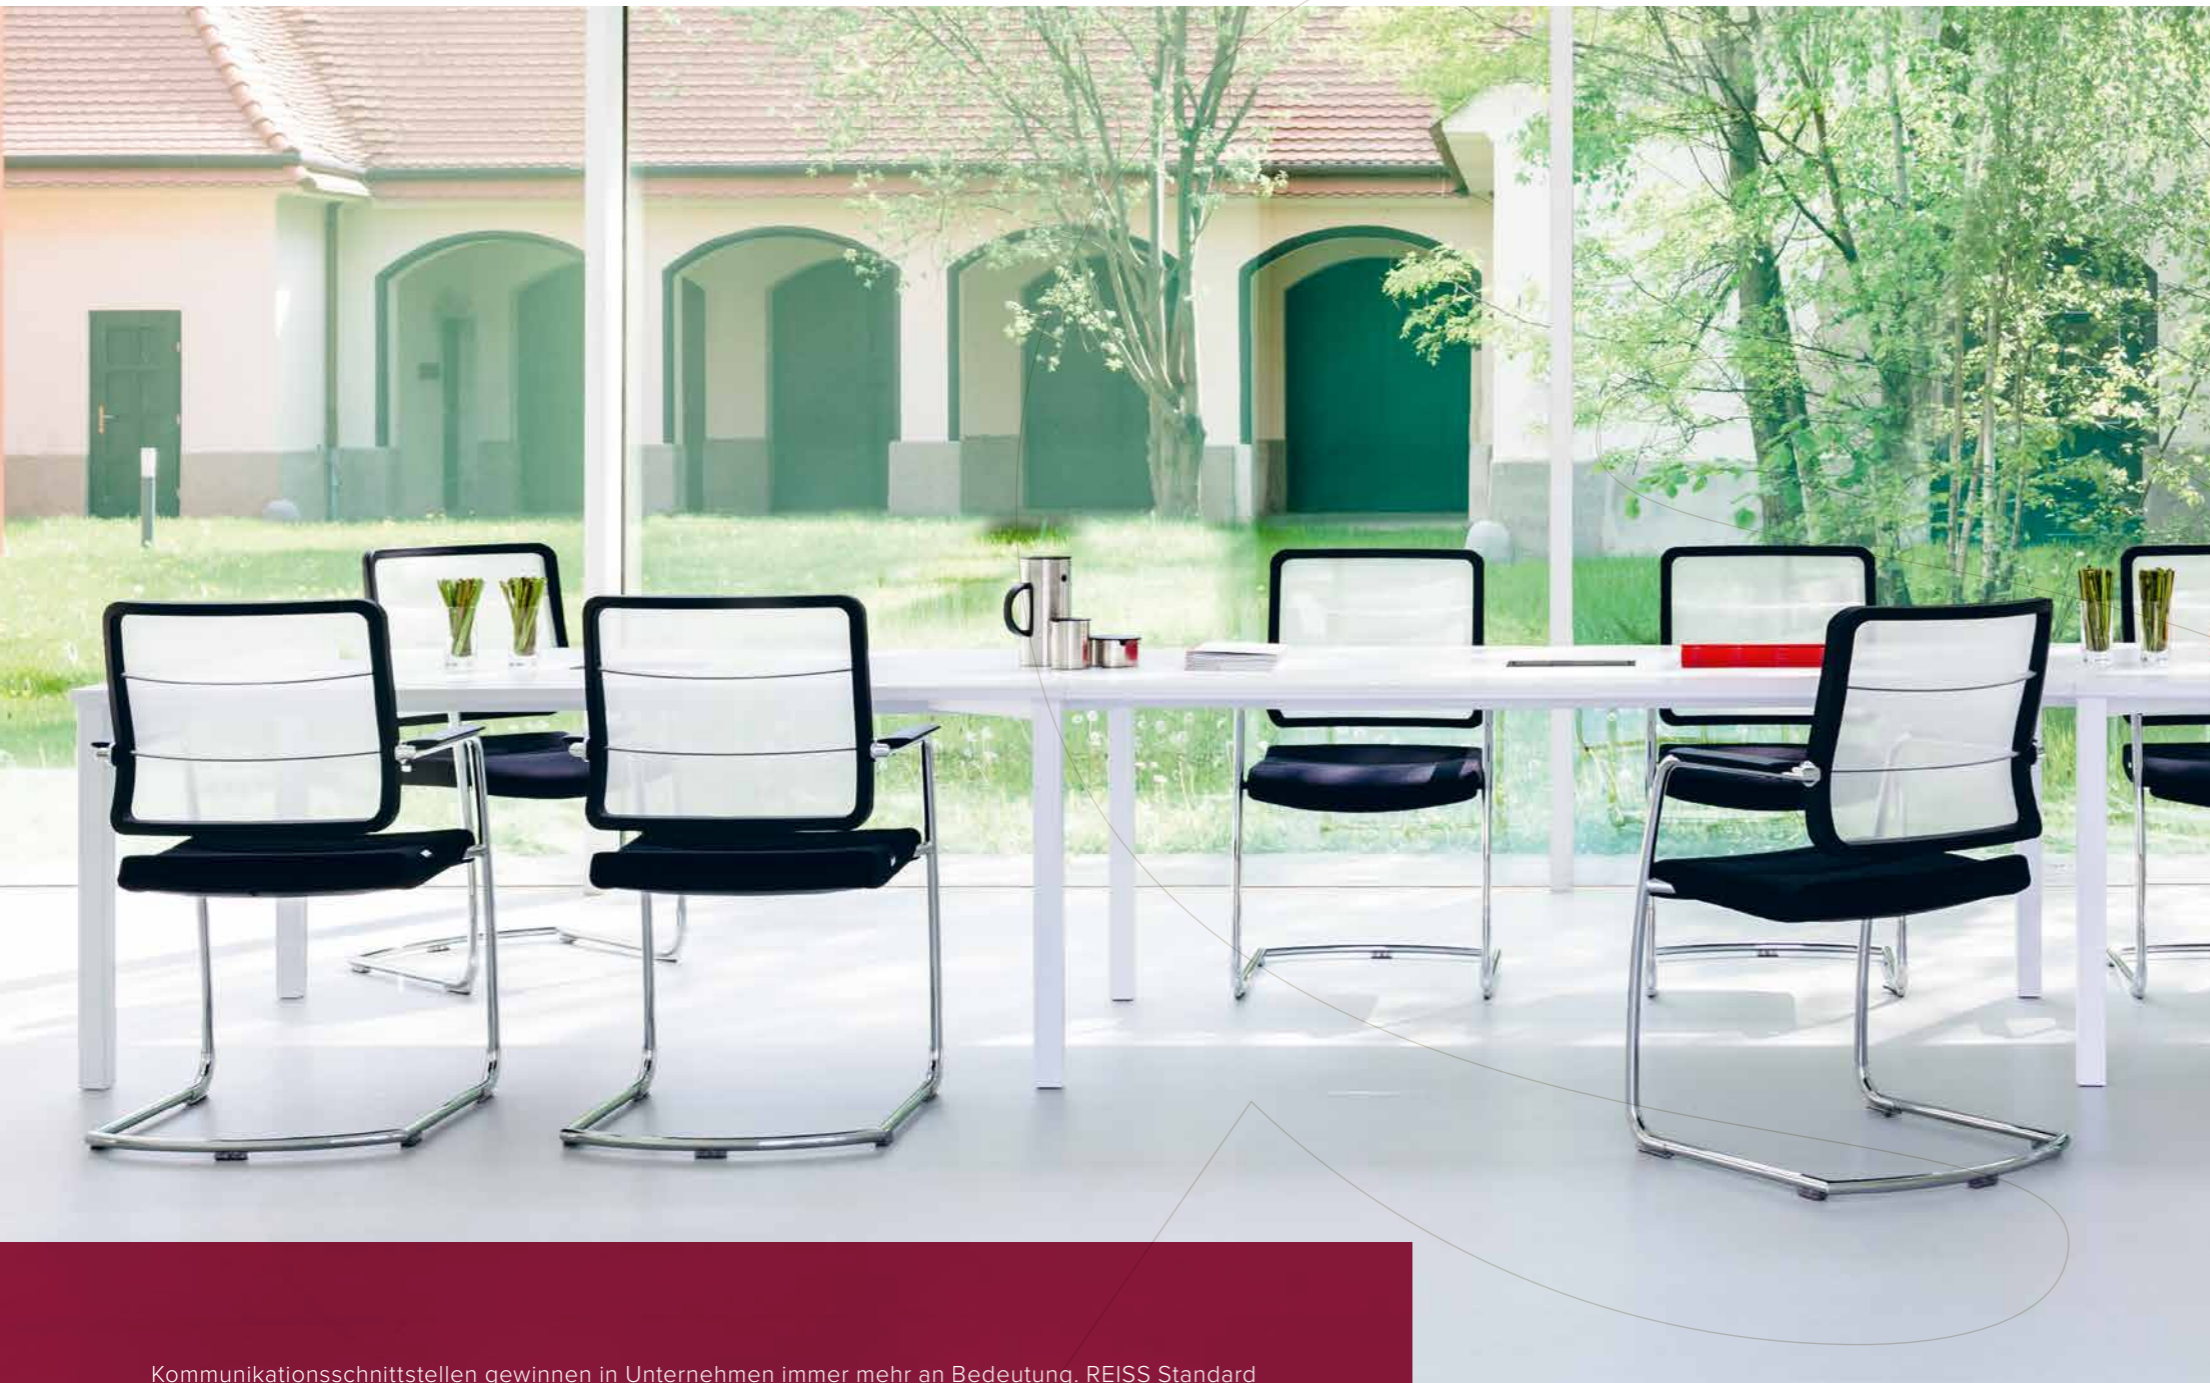

Kommunikationsschnittstellen gewinnen in Unternehmen immer mehr an Bedeutung. REISS Standard bietet dafür in vielfältiger Form eine zeitgemäße Lösung. Hier ist genügend Platz für den Gedanken- und Ideenaustausch in großer Gesprächsrunde oder bei der spontanen Besprechung.