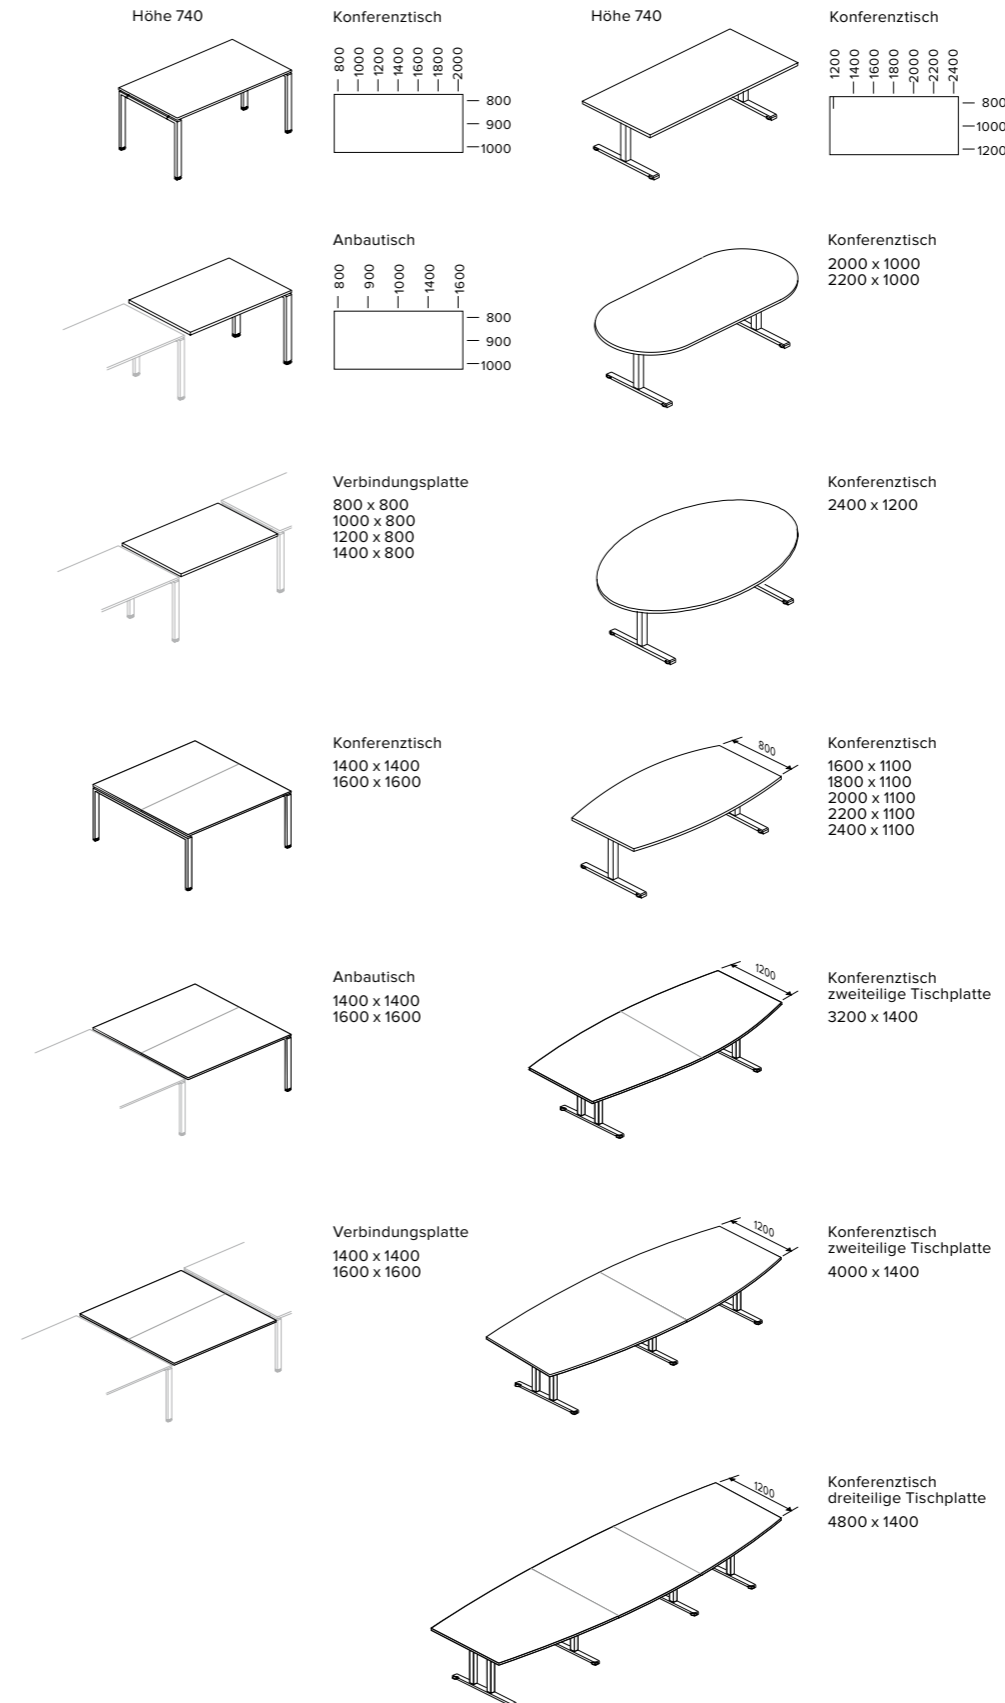

REISS Tabilo

REISS Idealo