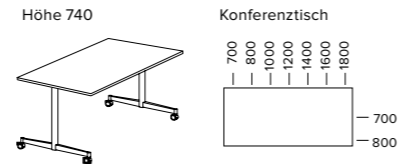

REISS Tabilo