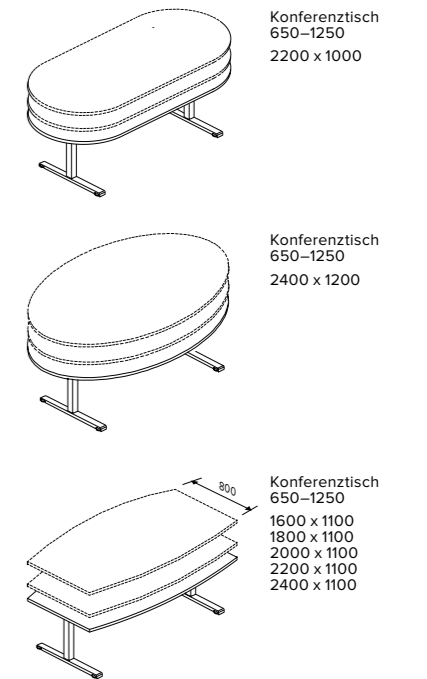

REISS Eco N2