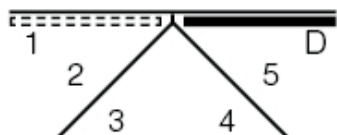

Weitere hochwertige Produkteigenschaften

- _ Langlebige, wartungsfreie Aluminiummechanik für die Höhenverstellung
- _ Kreidebrett in eloxiertem Aluminium mit robusten Massivaluminiumabschlüssen
- _ Lebenslange Garantie auf die Schreiboberfläche