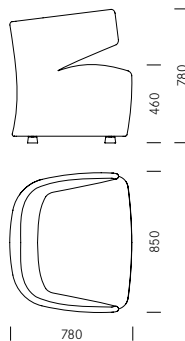

Pablo convient particulièrement à l'aménagement de zones de rencontre et de retrait dans les bureaux modernes. Il dispose d'une superposition de mousses de rembourrage particulièrement moelleuse et confortable recouverte d'un revêtement caractéristique au drapé souple et précis. Pablo Soft est disponible en tant que canapé biplace, fauteuil et repose-pieds. Il peut être complété par une table basse et une table de travail. Pablo Soft Modular permet en outre la configuration de groupes d'assise de pratiquement toutes les formes.

1_Masse Dimensions

Zweisitzer
Canapé biplace

Sessel
Fauteuil

Hocker
Repose-pieds

Tische
Tables

2_Materialien Matériaux

Tische Tables

Stahl Métal