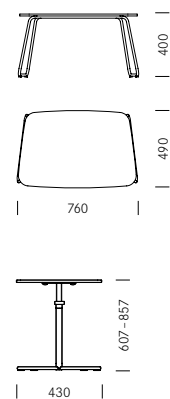

Pablo convient particulièrement à l'aménagement de zones de rencontre et de retrait dans les bureaux modernes. Il dispose d'une superposition de mousses de rembourrage particulièrement moelleuse et confortable recouverte d'un revêtement caractéristique au drapé souple et précis. Pablo Soft est disponible en tant que canapé biplace, fauteuil et repose-pieds. Il peut être complété par une table basse et une table de travail. Pablo Soft Modular permet en outre la configuration de groupes d'assise de pratiquement toutes les formes.

1_Masse Dimensions

Zweisitzer
Canapé biplace

Sessel
Fauteuil

Hocker
Repose-pieds

Tische
Tables

2_Materialien Matériaux

Tische Tables

Stahl Métal