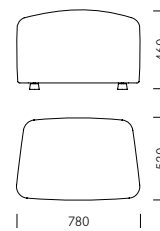

Pablo convient particulièrement à l'aménagement de zones de rencontre et de retrait dans les bureaux modernes. Il dispose d'une superposition de mousses de rembourrage particulièrement moelleuse et confortable recouverte d'un revêtement caractéristique au drapé souple et précis. Pablo Soft est disponible en tant que canapé biplace, fauteuil et repose-pieds. Il peut être complété par une table basse et une table de travail. Pablo Soft Modular permet en outre la configuration de groupes d'assise de pratiquement toutes les formes.

1_Masse Dimensions

Zweisitzer
Canapé biplace

Sessel
Fauteuil

Hocker
Repose-pieds

Tische
Tables

2_Materialien Matériaux

Tische Tables

Stahl Métal