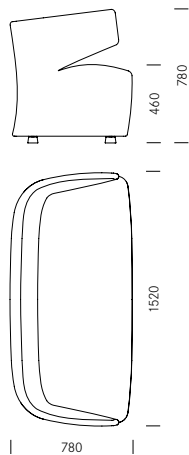

Pablo convient particulièrement à l'aménagement de zones de rencontre et de retrait dans les bureaux modernes. Il dispose d'une superposition de mousses de rembourrage particulièrement moelleuse et confortable recouverte d'un revêtement caractéristique au drapé souple et précis. Pablo Soft est disponible en tant que canapé biplace, fauteuil et repose-pieds. Il peut être complété par une table basse et une table de travail. Pablo Soft Modular permet en outre la configuration de groupes d'assise de pratiquement toutes les formes.

1_Masse Dimensions

Zweisitzer
Canapé biplace

Sessel
Fauteuil

Hocker
Repose-pieds

Tische
Tables

2_Materialien Matériaux

Tische Tables

Stahl Métal