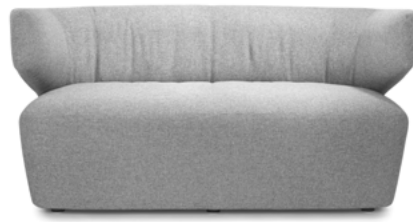

Pablo Soft
Design: Orlandini Design

Pablo Soft

Zweisitzer Canapé biplace

Sessel Fauteuil

Design:
Orlandini Design

Hocker Repose-pieds

Beistelltisch Table basse

Arbeits Tisch Table de travail

Pablo Soft eignet sich speziell für die Einrichtung von Begegnungs- und Rückzugszonen im modernen Büro. Es verfügt über einen besonders weichen und komfortablen Polsteraufbau mit charakteristisch legerem Bezug und gezieltem Faltenwurf. Pablo Soft ist als Zweisitzer, Sessel und Hocker erhältlich. Ergänzend sind ein Beistelltisch und ein Arbeitstisch verfügbar. Mit Pablo Soft Modular können darüber hinaus unterschiedlichste Sitzlandschaften in nahezu jeder Form gebildet werden.

Pablo convient particulièrement à l'aménagement de zones de rencontre et de retrait dans les bureaux modernes. Il dispose d'une superposition de mousses de rembourrage particulièrement moelleuse et confortable recouverte d'un revêtement caractéristique au drapé souple et précis. Pablo Soft est disponible en tant que canapé biplace, fauteuil et repose-pieds. Il peut être complété par une table basse et une table de travail. Pablo Soft Modular permet en outre la configuration de groupes d'assise de pratiquement toutes les formes.

1_Masse Dimensions

Zweisitzer
Canapé biplace

Sessel
Fauteuil

Hocker
Repose-pieds

Tische
Tables

2_Materialien Matériaux

Tische Tables

Stahl Métal