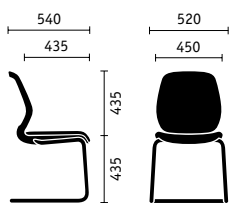

Sitztiefe

Die Sitztiefenverstellung um bis zu 60 mm garantiert, dass die Oberschenkel bei jeder Körpergröße optimal aufliegen.

Anlehndruck und Öffnungswinkel

Die patentierte Sedus Schnellverstellung erlaubt eine einfache Einstellung des Anlehndrucks der Rückenlehne und des Öffnungswinkels.

Armlehnen

Auf Wunsch verfügt se:do über 4D-Armlehnen mit Softtouch-Auflagen, die werkzeuglos verstellt werden können.

Kopfstütze und Kleiderbügel

Um die Halswirbelsäule zu entlasten, können Höhe und Neigung bei der optionalen Nackenstütze eingestellt werden. Außerdem kann sie mit einem praktischen Kleiderbügel kombiniert werden.