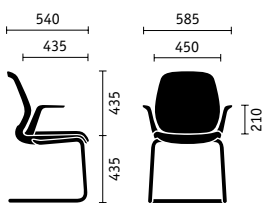

Sitztiefe

Die Sitztiefenverstellung um bis zu 60 mm garantiert, dass die Oberschenkel bei jeder Körpergröße optimal aufliegen.

Anlehndruck und Öffnungswinkel

Die patentierte Sedus Schnellverstellung erlaubt eine einfache Einstellung des Anlehndrucks der Rückenlehne und des Öffnungswinkels.

Armlehnen

Auf Wunsch verfügt se:do über 4D-Armlehnen mit Softtouch-Auflagen, die werkzeuglos verstellt werden können.

Kopfstütze und Kleiderbügel

Um die Halswirbelsäule zu entlasten, können Höhe und Neigung bei der optionalen Nackenstütze eingestellt werden. Außerdem kann sie mit einem praktischen Kleiderbügel kombiniert werden.