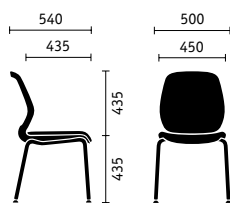

Sitztiefe

Die Sitztiefenverstellung um bis zu 60 mm garantiert, dass die Oberschenkel bei jeder Körpergröße optimal aufliegen.

Anlehndruck und Öffnungswinkel

Die patentierte Sedus Schnellverstellung erlaubt eine einfache Einstellung des Anlehndrucks der Rückenlehne und des Öffnungswinkels.

Armlehnen

Auf Wunsch verfügt se:do über 4D-Armlehnen mit Softtouch-Auflagen, die werkzeuglos verstellt werden können.

Kopfstütze und Kleiderbügel

Um die Halswirbelsäule zu entlasten, können Höhe und Neigung bei der optionalen Nackenstütze eingestellt werden. Außerdem kann sie mit einem praktischen Kleiderbügel kombiniert werden.