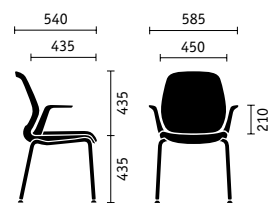

Sitztiefe

Die Sitztiefenverstellung um bis zu 60 mm garantiert, dass die Oberschenkel bei jeder Körpergröße optimal aufliegen.

Anlehndruck und Öffnungswinkel

Die patentierte Sedus Schnellverstellung erlaubt eine einfache Einstellung des Anlehndrucks der Rückenlehne und des Öffnungswinkels.

Armlehnen

Auf Wunsch verfügt se:do über 4D-Armlehnen mit Softtouch-Auflagen, die werkzeuglos verstellt werden können.

Kopfstütze und Kleiderbügel

Um die Halswirbelsäule zu entlasten, können Höhe und Neigung bei der optionalen Nackenstütze eingestellt werden. Außerdem kann sie mit einem praktischen Kleiderbügel kombiniert werden.