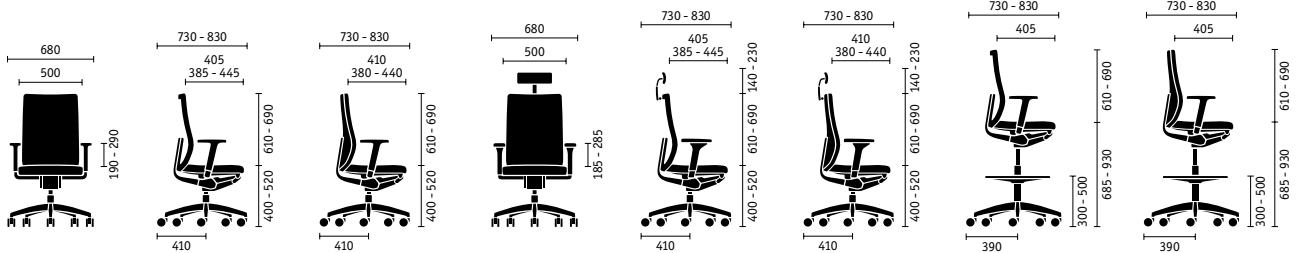

Gesundheitsfördernd

Die höhenverstellbare Rückenlehne lässt sich an verschiedene Körpergrößen anpassen und verfügt auf Wunsch über eine Lordosenstütze, die in der Tiefe verstellbar ist.

Gute Ergonomie ist auch Einstellungssache

Höhe der Rückenlehne

Die höhenverstellbare Rückenlehne lässt sich an verschiedene Körpergrößen anpassen und verfügt auf Wunsch über eine Lordosenstütze, die in der Tiefe verstellbar ist.

Sitzneigung

Der Neigungswinkel des Sitzes lässt sich um bis zu vier Grad anpassen, was eine leicht nach vorne geneigte Sitzposition ermöglicht.

Sitztiefe

Die Sitztiefenverstellung um bis zu 60 mm garantiert, dass die Oberschenkel bei jeder Körpergröße optimal aufliegen.

Anlehndruck und Öffnungswinkel

Die patentierte Sedus Schnellverstellung erlaubt eine einfache Einstellung des Anlehndrucks der Rückenlehne und des Öffnungswinkels.

Armlehnen

Auf Wunsch verfügt se:do über 4D-Armlehnen mit Softtouch-Auflagen, die werkzeuglos verstellt werden können.

Kopfstütze und Kleiderbügel

Um die Halswirbelsäule zu entlasten, können Höhe und Neigung bei der optionalen Nackenstütze eingestellt werden. Außerdem kann sie mit einem praktischen Kleiderbügel kombiniert werden.