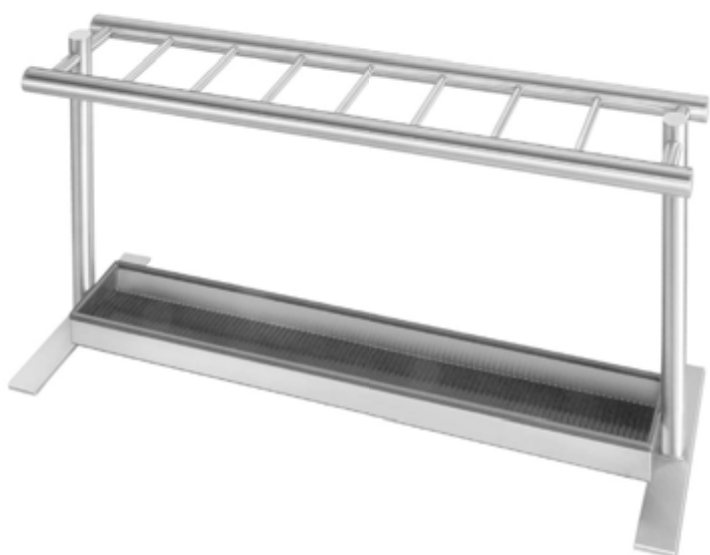

2020

Schirmständer in Chrom-Nickel-Stahl

Tropfschale in Chrom-Nickel-Stahl mit Gummimatte

Höhe: 460 mm
Breite: 1000 mm
Tiefe: 300 mm, Aussenmass Füße
200 mm, Aussenmass Schirmhalter

Tropfschale 50 x 120 x 900 mm

Lieferung montiert

Porte-parapluie en acier inox

Egouttoir en acier inox avec matre en caoutchouc antidérapante au fond

Hauteur: 460 mm
Largeur: 1000 mm
Profondeur: 300 mm, longueur des pieds
200 mm, largeur du porte-parapluie
Egouttoir: 50 x 120 x 900 mm

Livré monté