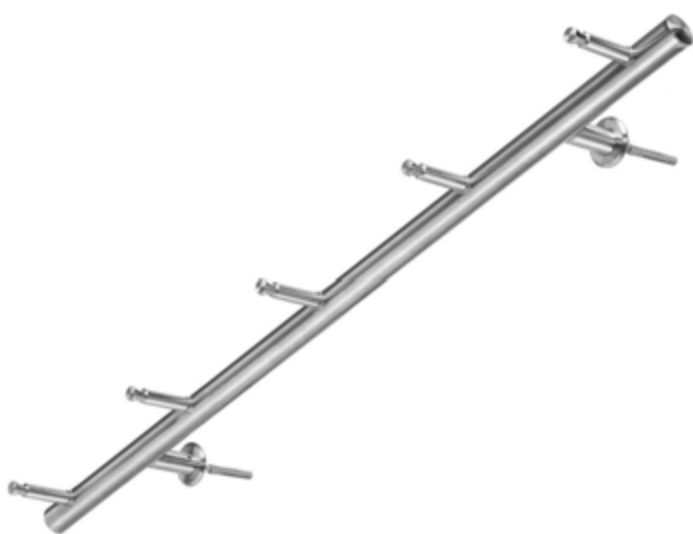

1603

Wandgarderobe «Meterware» in Chrom-Nickel-Stahl

Stange ø 33.7 mm in Chrom-Nickel-Stahl
1000 mm lang mit Endkappen

5 Kleiderhaken ø 16 mm, 75 mm lang mit 1 Kerbe

Masse:
Wand bis Stange (Querrohr): 55 mm
Wand bis äusserster Punkt Kleiderhaken: 170 mm

Portemanteau mural «au mètre» en acier inox

Barre ø 33.7 mm en acier inox
longueur 1000 mm avec capuchons de fermeture

5 crochets ø 16 mm, longueur 75 mm avec 1 encoche

Dimensions:
Du mur à la barre horizontale: 55 mm
Du mur au point le plus à l'extérieur des crochets: 170 mm