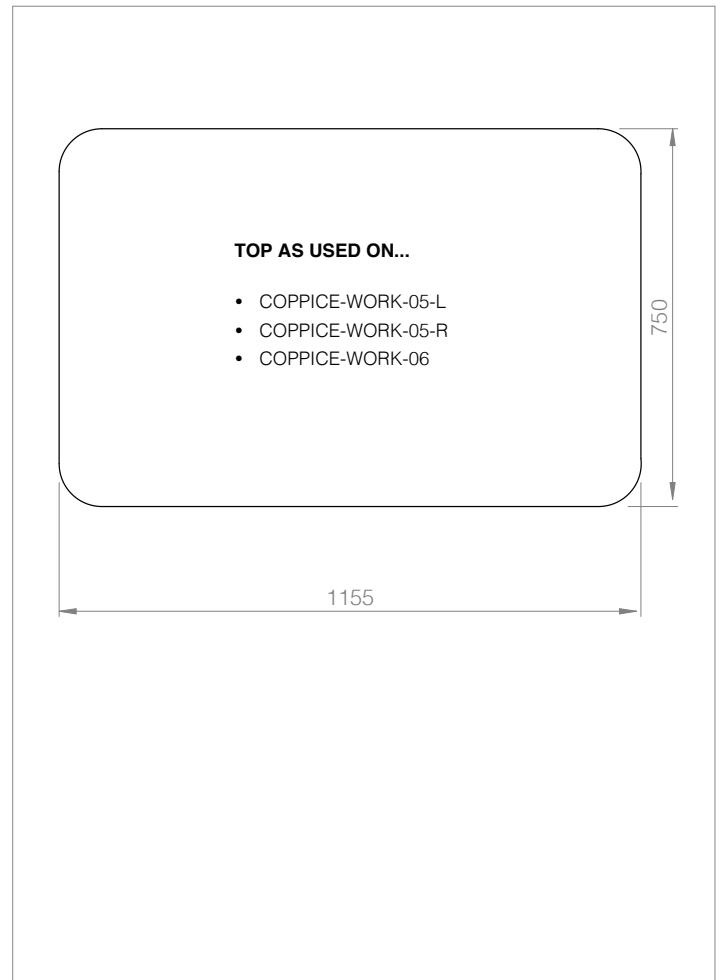

Tischplattenoptionen