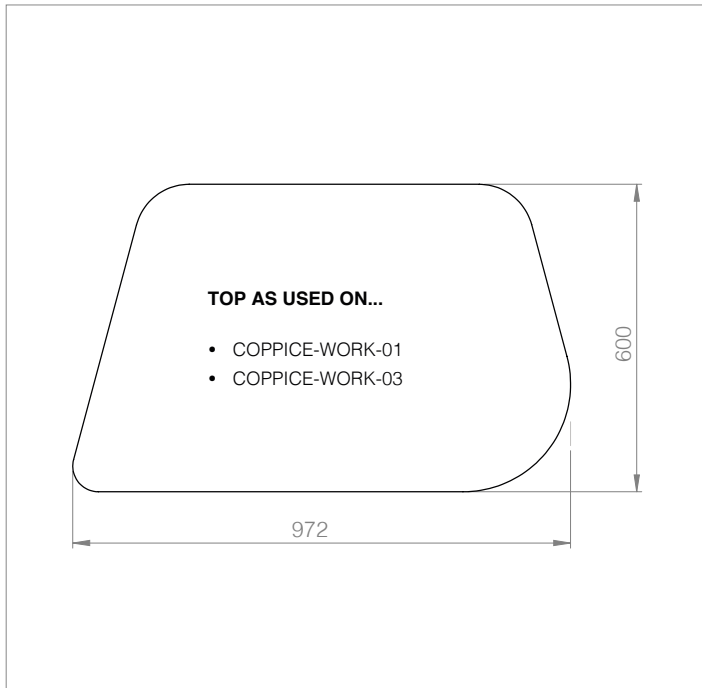

Tischplattenoptionen