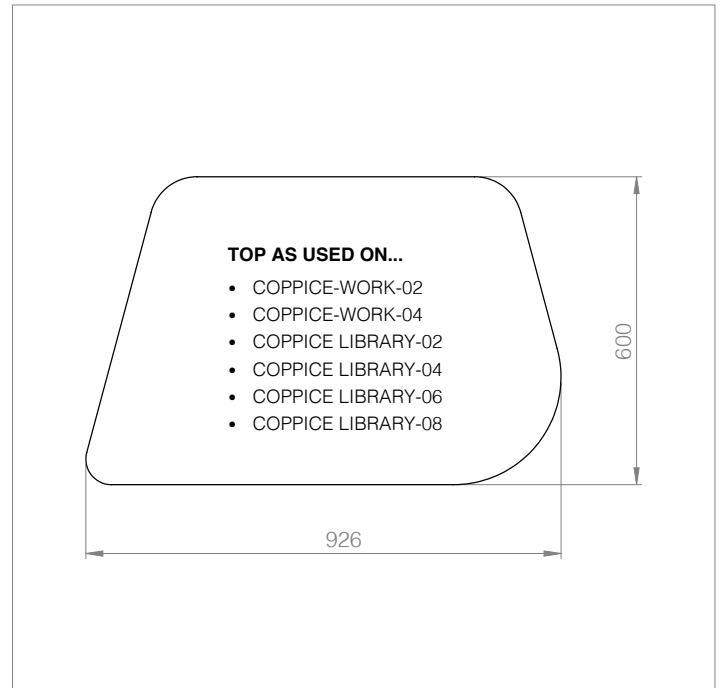

Tischplattenoptionen