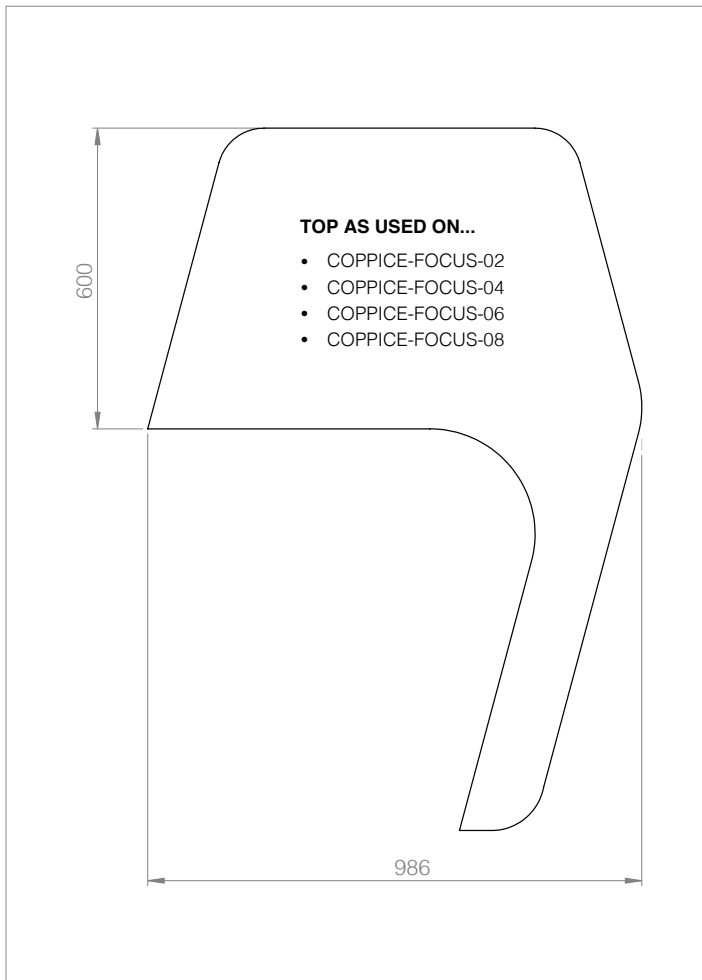

Tischplattenoptionen