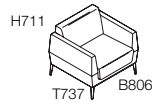

„Das einzig Wichtige am Design ist der Bezug zu den Menschen.“

— Victor Papanek

Produkteigenschaften

Lounge: Ein-, Zwei- oder Dreisitzer.
Sitzbank: Ein- oder Zweisitzer.
Einfarbig oder in zwei Farbtönen erhältlich,
Farb- und Materialmix möglich.
Erhältlich in einer breiten Auswahl an Stoffen
und Leder.
Lackiertes Gussmetall-Gestell in 9 Farben
(matt oder glänzend).

Vorstellung der Produktreihe

Einsitzer

Zweisitzer

Dreisitzer

Sitzbank Einsitzer

Sitzbank Zweisitzer

FACETTIERTE ARMLEHNE

ZWEIFARBIGE VERSION/
RÜCKENANSICHT