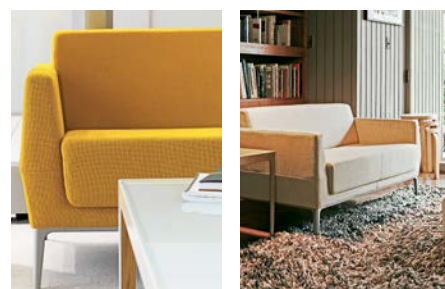

VISALIA

Coalesse Design Studio, USA

coalesse®

Verbindet.

Da In-between-Zonen in Büros zu immer mehr Wohnlichkeit tendieren, sind hochwertig verarbeitete und einladend wirkende Lounge-Sitzlösungen das Nonplusultra moderner Arbeitsumgebungen. Genau wie Visalia.

Visalia ist eine kompakte Produktreihe mit Lounges, Sofas und Soft Benches. Die intelligent dimensionierten Sitzmöbel können zur Förderung der Zusammenarbeit gruppenweise arrangiert oder aber für entspanntes Nachdenken einzeln in Büros, Empfangsräumen oder zu Hause aufgestellt werden. Sie laden die Nutzer dazu ein zusammenzukommen, sich zurückzulehnen und sich auszutauschen.

Visalia gestaltet den Raum. Die klassisch modellierte Lounge mit ihren abgesteppten oberen und unteren Polsterseiten und ihrem schlanken Aluminiumgestell ermöglicht ausdrucksstarke und verspielte Akzente in zwei Farbtönen.

„Das einzig Wichtige am Design ist der Bezug zu den Menschen.“

— Victor Papanek

Produkteigenschaften

Lounge: Ein-, Zwei- oder Dreisitzer.
Sitzbank: Ein- oder Zweisitzer.
Einfarbig oder in zwei Farbtönen erhältlich,
Farb- und Materialmix möglich.
Erhältlich in einer breiten Auswahl an Stoffen
und Leder.
Lackiertes Gussmetall-Gestell in 9 Farben
(matt oder glänzend).