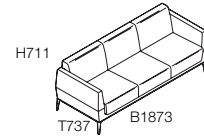

„Das einzig Wichtige am Design ist der Bezug zu den Menschen.“

— Victor Papanek

Produkteigenschaften

Lounge: Ein-, Zwei- oder Dreisitzer.
Sitzbank: Ein- oder Zweisitzer.
Einfarbig oder in zwei Farbtönen erhältlich,
Farb- und Materialmix möglich.
Erhältlich in einer breiten Auswahl an Stoffen
und Leder.
Lackiertes Gussmetall-Gestell in 9 Farben
(matt oder glänzend).

Vorstellung der Produktreihe

Einsitzer

Zweisitzer

Dreisitzer

Sitzbank Einsitzer

Sitzbank Zweisitzer

FACETTIERTE ARMLEHNE

ZWEIFARBIGE VERSION/
RÜCKENANSICHT

BEIN-DETAIL

SITZBANK STEPPNAHT-DETAIL

Oberflächenmaterialien

Lackiertes Metall

Schwarz Glänzend
4144

Grafit Glänzend
4138

Nachtbraun Glänzend
Gloss 4148

Milch Glänzend
4145