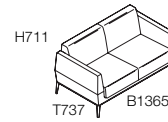

„Das einzig Wichtige am Design ist der Bezug zu den Menschen.“

— Victor Papanek

Produkteigenschaften

Lounge: Ein-, Zwei- oder Dreisitzer.
Sitzbank: Ein- oder Zweisitzer.
Einfarbig oder in zwei Farbtönen erhältlich,
Farb- und Materialmix möglich.
Erhältlich in einer breiten Auswahl an Stoffen
und Leder.
Lackiertes Gussmetall-Gestell in 9 Farben
(matt oder glänzend).

Vorstellung der Produktreihe

Einsitzer

Zweisitzer

Dreisitzer

Sitzbank Einsitzer

Sitzbank Zweisitzer

FACETTIERTE ARMLEHNE

ZWEIFARBIGE VERSION/
RÜCKENANSICHT