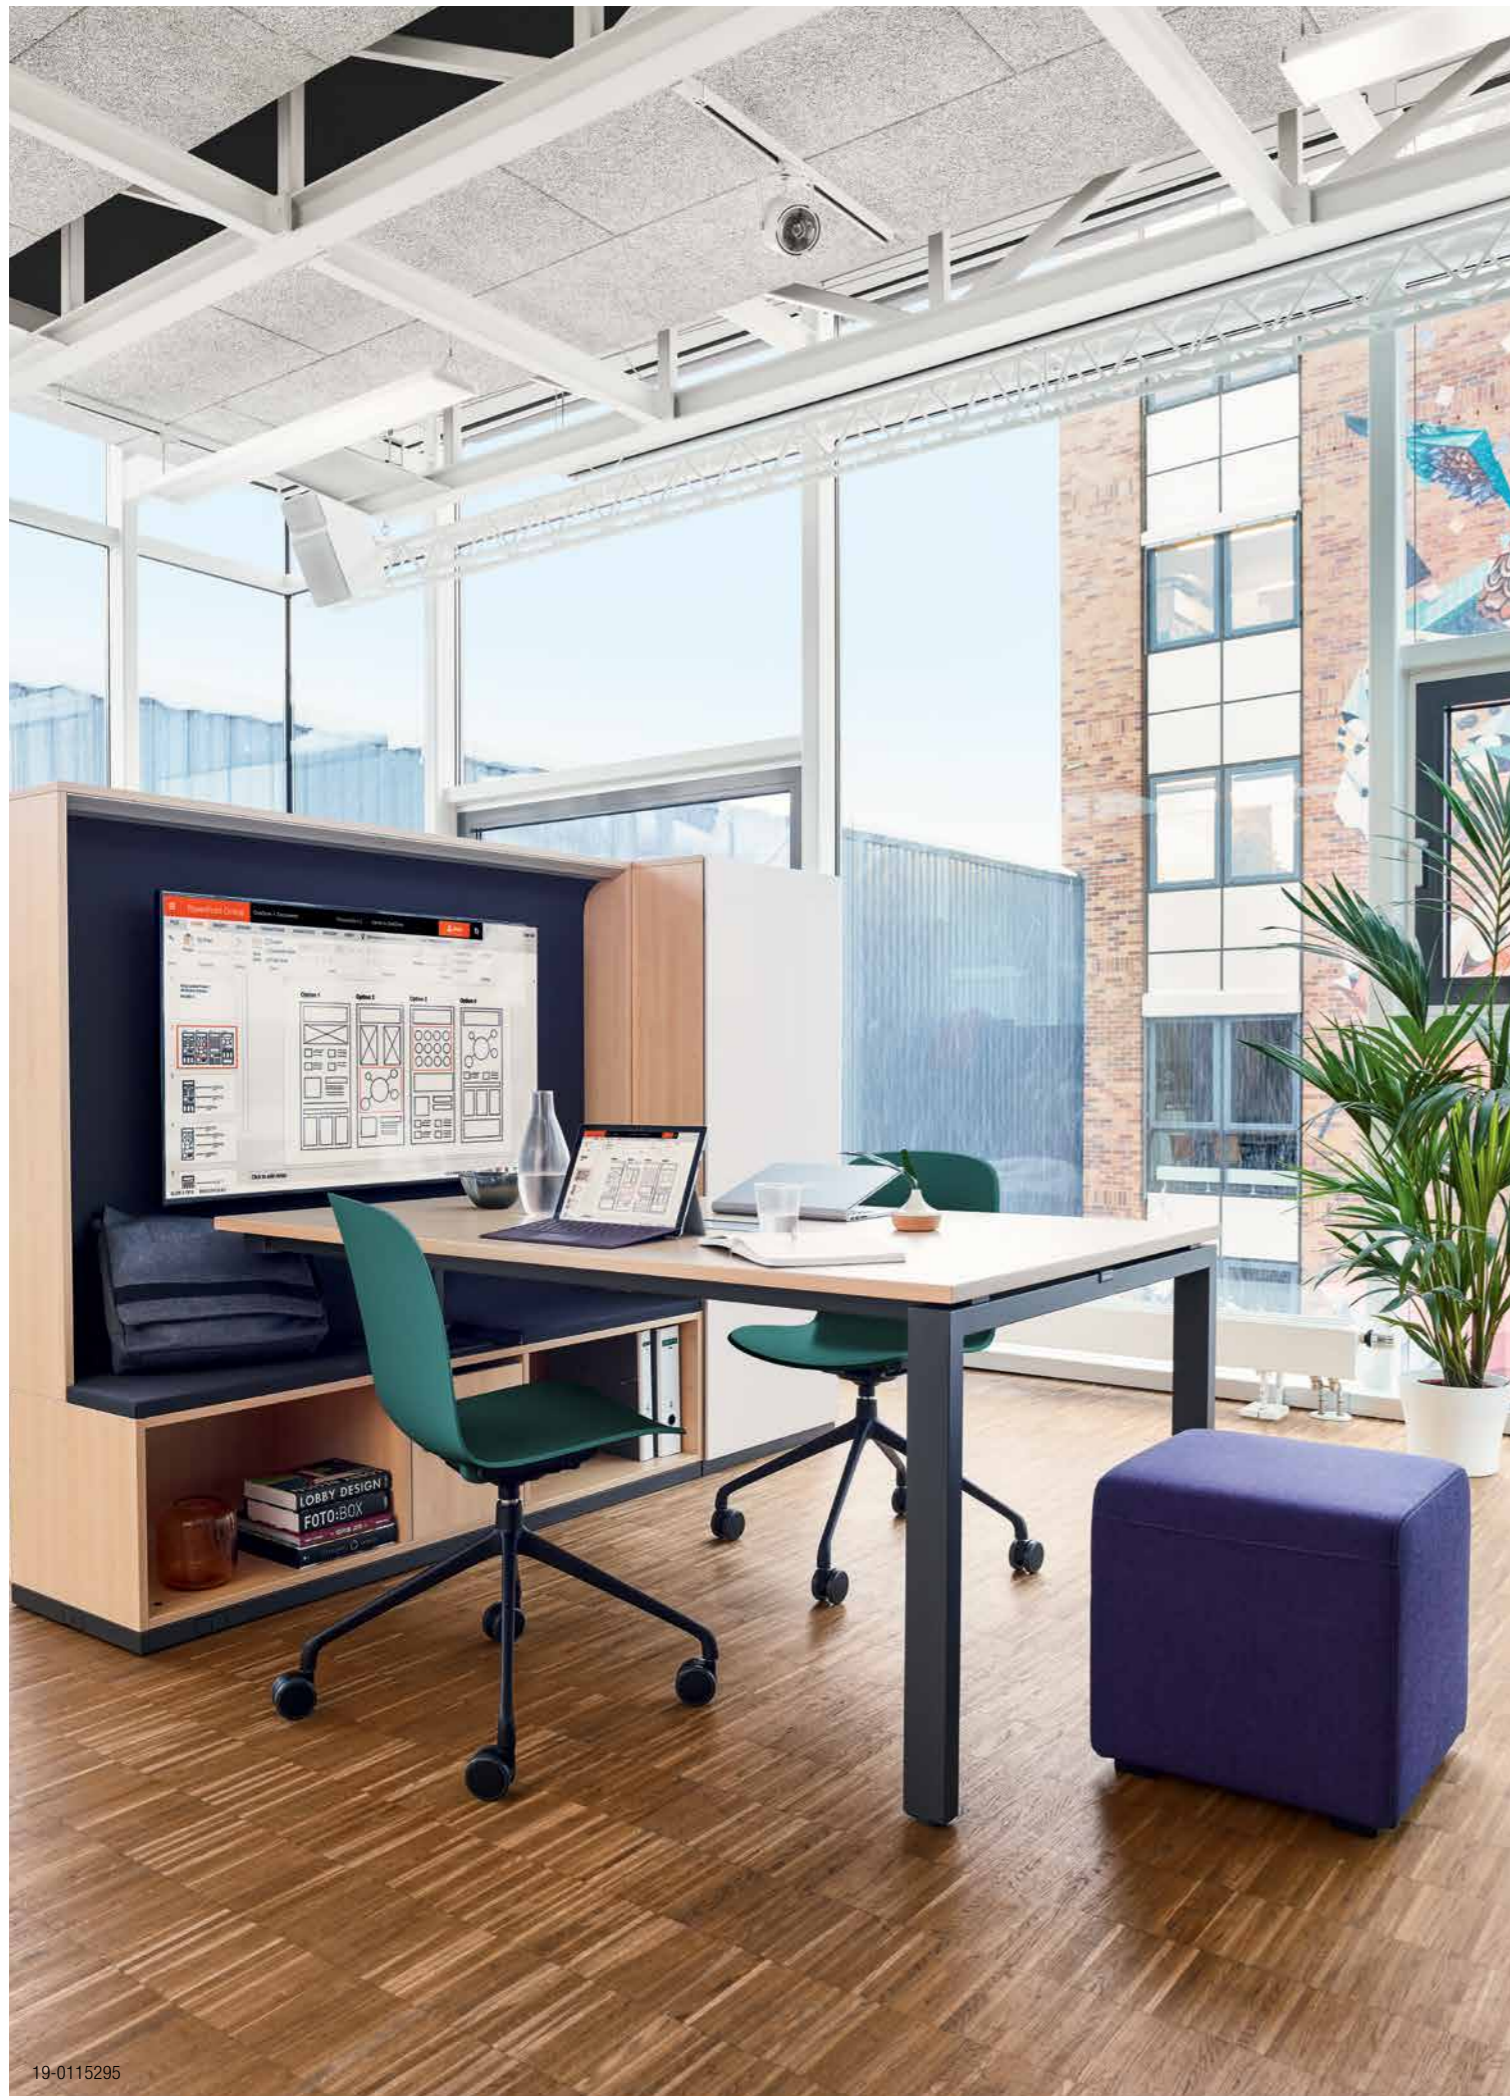

Steelcase

19-0115295

Harmonie im Design

Arbeit ist heutzutage ein fließender Prozess. Mitarbeiter durchlaufen abwechselnd Phasen der Konzentration und Zusammenarbeit und arbeiten überall im Büro. Dadurch entstehen neue und frische Arbeitsumgebungen und der moderne Arbeitsplatz wird neu definiert.

Die Cavatine ist ein Musikstück mit einer harmonischen Melodie. Die umfassende Stuhlfamilie Cavatina macht ihrem Namen alle Ehre und sorgt somit für ein harmonisches Design in Bürolandschaften von morgen. Diese leistungsstarke Stuhlserie ist ideal aufeinander abgestimmt – inspirierend und unverwechselbar.

19-0120389

VIELSEITIG IN JEDER UMGEBUNG EINSETZBAR

Die meisten Unternehmen, die die Kreativität ihrer Mitarbeiter anregen möchten, setzen auch weiterhin auf offene Bürolandschaften. Da in ein- und demselben Raum gleichzeitig verschiedene Arbeitsweisen zum Einsatz kommen, sollte die Möbelausstattung flexibel und vielseitig sein. Cavatina liefert passend zu jedem Bedarf eine Vielzahl von Sitzlösungen, die sich problemlos an jede Konfiguration anpassen.

19-0115305

OFFENE BEREICHE

Ob geplant oder spontan, offene Büroumgebungen beflügeln häufig die Zusammenarbeit. Während die einen an einer Bench-Konfiguration mühelos Feedback und Ideen durchsprechen, werden die anderen beispielsweise mithilfe eines Whiteboards kreativ oder diskutieren über ihre Strategie. Mit Stühlen, die verschiedenste Funktionen bieten und gleichzeitig ein Gefühl der Vertrautheit schaffen, zieht sich die umfassende Produktreihe Cavatina wie ein roter Faden durch offene Büroräume und sorgt für ein ansprechendes Gesamtbild.