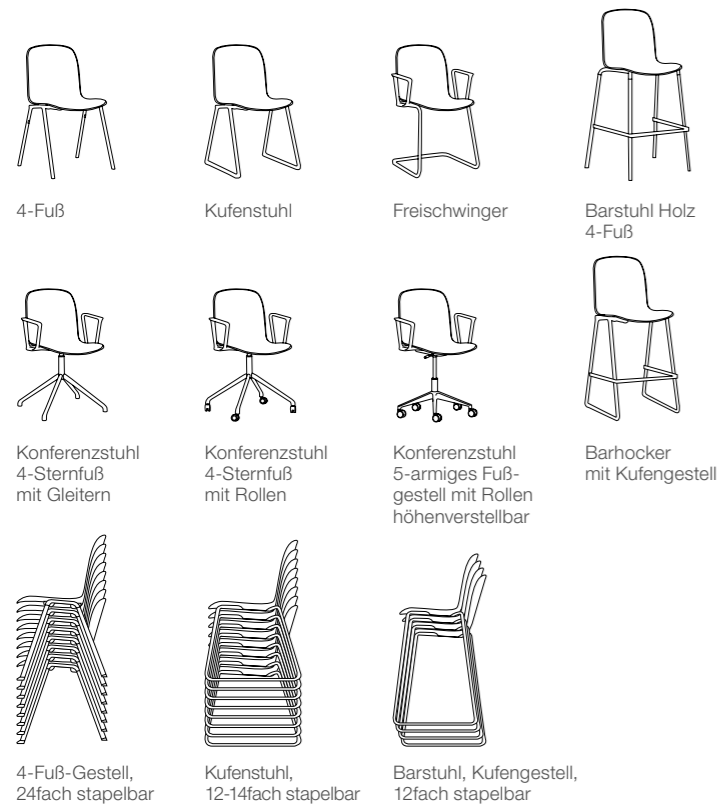

19-0115305

OFFENE BEREICHE

Ob geplant oder spontan, offene Büroumgebungen beflügeln häufig die Zusammenarbeit. Während die einen an einer Bench-Konfiguration mühelos Feedback und Ideen durchsprechen, werden die anderen beispielsweise mithilfe eines Whiteboards kreativ oder diskutieren über ihre Strategie. Mit Stühlen, die verschiedenste Funktionen bieten und gleichzeitig ein Gefühl der Vertrautheit schaffen, zieht sich die umfassende Produktreihe Cavatina wie ein roter Faden durch offene Büroräume und sorgt für ein ansprechendes Gesamtbild.

19-0115296

GEMEINSCHAFTSBEREICHE

Bieten Gemeinschaftsbereiche die nötigen Tools zur Zusammenarbeit, Konzentration oder Erholung, werden offene Bereiche zu leistungsstarken Arbeitsumgebungen für jeden. Durch unterschiedlichste Sitz- und Haltungsoptionen finden alle Nutzer die ideale Sitzgelegenheit für sich und ihre Tätigkeit. Cavatina mit Rollen ist eine flexible und einfache Lösung, wenn Kollegen schnell zu einer Diskussion hinzukommen oder in einen anderen Arbeitsmodus wechseln wollen, ohne ihren aktuellen Arbeitsbereich zu verlassen. Damit wird unterschiedlichen Aktivitätsanforderungen Rechnung getragen und es kann ungestört weitergearbeitet werden.

PRODUKTÜBERSICHT

STAPELBARKEIT

	Polster				Sitzschale		Fuß		Armlehne		Schreib- tablar	Reihbarkeit / Verbinder	Rollen / Gleiter		
	Ohne	Sitz	Sitz & Rücken	Komplett gepolstert (nicht auf Holzschale)	Kunst- stoff- schale	Holz- schale	Lackierter Fuß	Holz Fuß	ohne	mit	nur mit Armen	mit	Gleiter / Filz	Rollen 40	Rollen 65
4-Fuß	•	•	•	•	•	•	•	•	•	•	•	•	•	•	•
Kufenstuhl	•	•	•	•	•	•	•	•	•	•	•	•	•	•	•
Freischwinger	•	•	•	•	•	•	•	•	•	•	•	•	•	•	•
Konferenzstuhl 4-strahliges Kreuz	•	•	•	•	•	•	•	•	•	•	•	•	•	•	•
Konferenzstuhl 5-strahliges Kreuz	•	•	•	•	•	•	•	•	•	•	•	•	•	•	•
Barstuhl Holz 4-Fuß	•	•	•	•	•	•	•	•	•	•	•	•	•	•	•
Barhocker mit Kufengestell	•	•	•	•	•	•	•	•	•	•	•	•	•	•	•