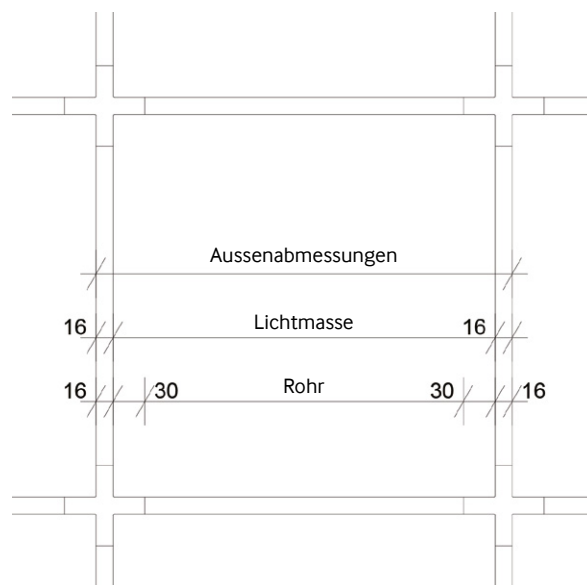

abmessungen