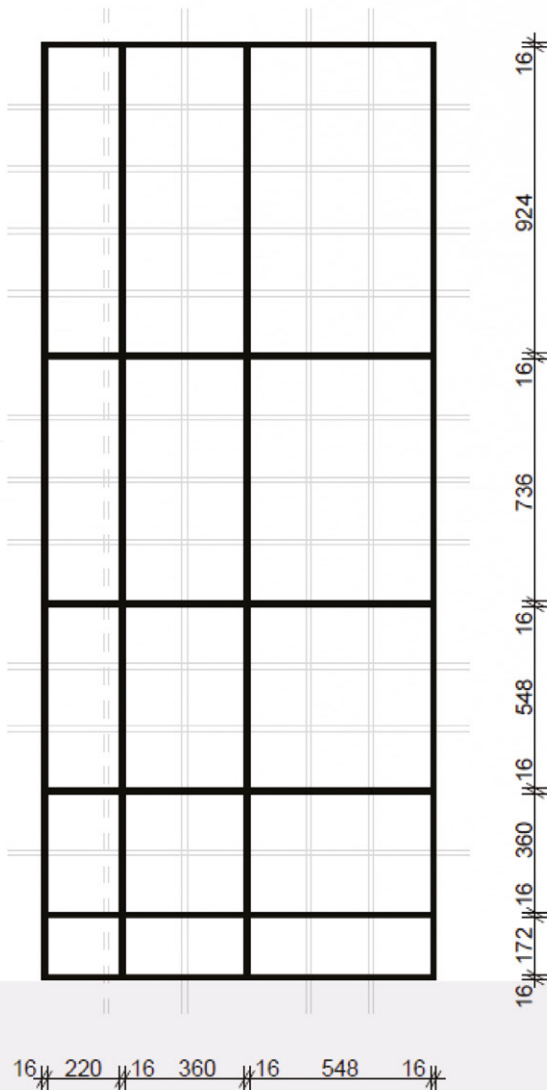

Viele Konfigurationsmöglichkeiten: von den klassischsten und regelmässigen bis hin zu solchen mit originellem Design, dank der Möglichkeit, gestaffelte Module zusammenzustellen.

Tiefen

Komponenten

- Stahlrohre: 16 x 16 x 1,5 mm
- Eckverbindung aus Aluminium Legierung in 3, 4, 5 Weg
- Tablare aus Metall, Kunstharz belegt oder Glas
- Tragkraft pro Tablar 40 Kg!
- Boxen: durchgängig offen, oder mit Rückwand; mit Flügeltüren (Scharnier; Band rechts), Klappe bzw. mit kleinen oder grossen Schubladen; Pflanzenboxen
- Die Holzboxen ragen 10 mm über die Metallstruktur hinaus
- Öffnung / Schliessung mit Push to open System
- Auf Anfrage mit Lehmann-Zylinder
- Tragkraft pro Schublade 10 Kg
- Tragkraft pro Klappe 5 Kg
- Schubladen nur bis H 1200 mm (3 OH)
- Klappe (nach oben) ab H 1600 mm
- Klappe (nach unten) bis 1600 mm
- Seitenwände und Rückwände aus Metall (optional)
- Whiteboard aus Metall, magnetisch und editierbar
- Akustische Paneele aus recycelten PET-Flaschen
- Beine (Abstand Boden)
- Nivellierfüsse
- Rollen (optional): bis zu H 1200 mm (3 OH).
- Rollen: bis zu H 1112 mm (ein Modul): 4 Rollen. Bis zu B 2224 mm (2 gleiche Module): 6 Rollen
- Gegengewichte oder Befestigungen: Alle Konfigurationen mit Klappen oder Schubladen müssen ein Gegengewicht oder eine Wandbefestigung haben, die je nach Konfiguration mit unserem Berater zu bewerten ist.