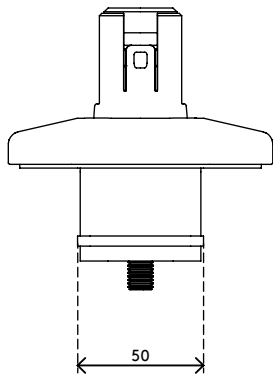

65.933

Viewprime Tischklemme S - Befestigung 933

Diese Tischklemme ist ideal für Schreibtische mit darunter liegenden Kabelmanagementwannen oder -kanälen, Schiebetische und andere professionelle Büromöbelsysteme. Diese Montageoption benötigt nur wenig Platz unter dem Schreibtisch, um den einzelnen Viewprime plus Monitorarm (65.113) zu installieren.

- Geeignet für eine Tischplattenstärke von 18 bis 25 mm
- Beansprucht maximal 25 mm Freiraum unter der Tischplatte
- Montageoption für einzelnen Viewprime plus Monitorarm 65.113

viewprime ^x

Viewprime Tischklemme S - Befestigung 933

2021/03/25

65.933

 185 x 110 x 110 mm

 1 pcs

 schwarz

 1,662 kg

 805410659332