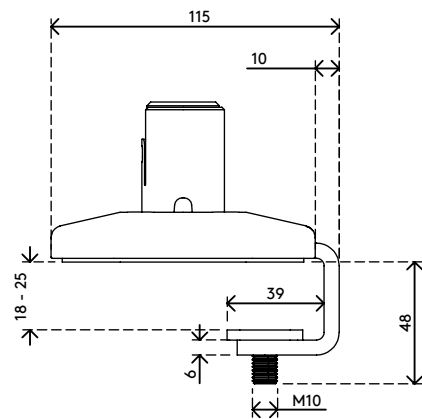

65.933

Viewprime Tischklemme S - Befestigung 933

Diese Tischklemme ist ideal für Schreibtische mit darunter liegenden Kabelmanagementwannen oder -kanälen, Schiebetische und andere professionelle Büromöbelsysteme. Diese Montageoption benötigt nur wenig Platz unter dem Schreibtisch, um den einzelnen Viewprime plus Monitorarm (65.113) zu installieren.

- Geeignet für eine Tischplattenstärke von 18 bis 25 mm
- Beansprucht maximal 25 mm Freiraum unter der Tischplatte
- Montageoption für einzelnen Viewprime plus Monitorarm 65.113

viewprime ^x

Viewprime Tischklemme S - Befestigung 933

2021/03/25

65.933

 185 x 110 x 110 mm

 1 pcs

 schwarz

 1,662 kg

 805410659332