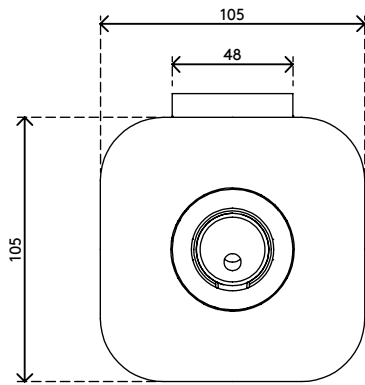

65.933

Viewprime Tischklemme S - Befestigung 933

Diese Tischklemme ist ideal für Schreibtische mit darunter liegenden Kabelmanagementwannen oder -kanälen, Schiebetische und andere professionelle Büromöbelsysteme. Diese Montageoption benötigt nur wenig Platz unter dem Schreibtisch, um den einzelnen Viewprime plus Monitorarm (65.113) zu installieren.

- Geeignet für eine Tischplattenstärke von 18 bis 25 mm
- Beansprucht maximal 25 mm Freiraum unter der Tischplatte
- Montageoption für einzelnen Viewprime plus Monitorarm 65.113

viewprime ^x

Viewprime Tischklemme S - Befestigung 933

2021/03/25

65.933

 185 x 110 x 110 mm

 1 pcs

 schwarz

 1,662 kg

 805410659332