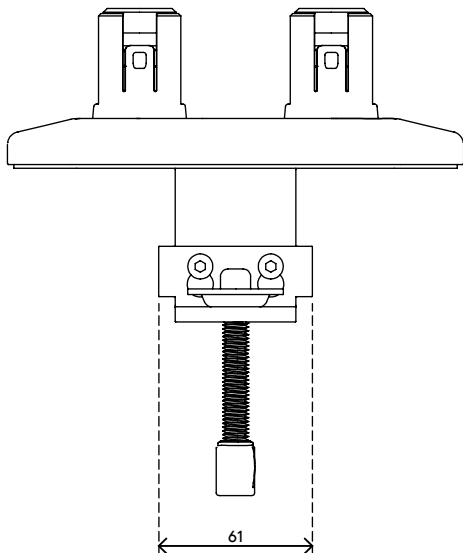

viewprime^x

Garantie

65.923

Viewprime Tischklemme - Befestigung 923

Unsere Standard-Tischklemme ist ideal für die meisten Schreibtische, um den dualen Viewprime plus Monitorarm (65.213) zu montieren. Besonders wenn Sie keine Kabelmanagement-Aussparungen haben oder ein M10-Bolzenloch nicht in Frage kommt, empfehlen wir diese Montageoption.

- Geeignet für eine Tischplattenstärke von 12 bis 50 mm
- Montageoption für doppelten Viewprime plus Monitorarm 65.213

dataflex^x

feeling at work

viewprime ^x

Viewprime Tischklemme - Befestigung 923

2021/03/25

65.923

 185 x 110 x 110 mm

 1 pcs

 schwarz

 1,662 kg

 805410659223