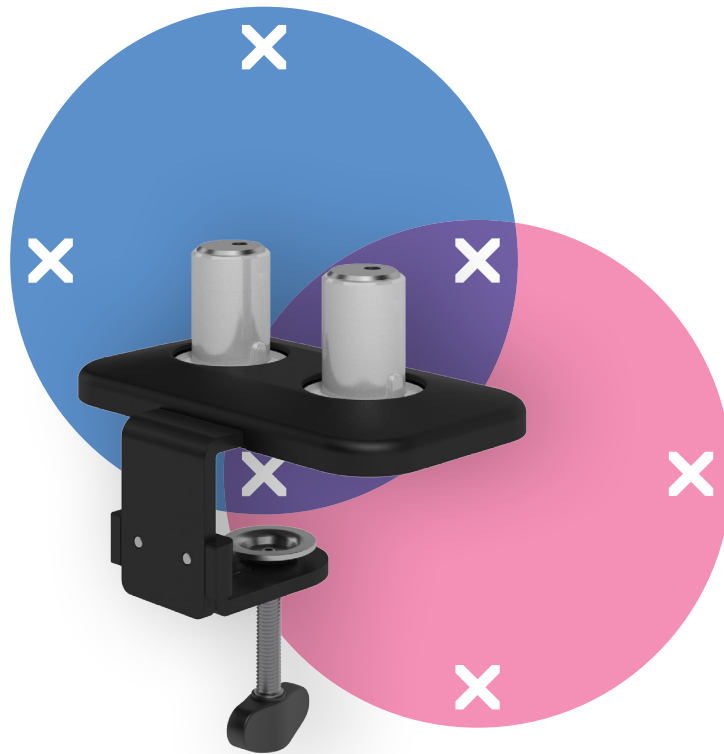

viewprime^x

Garantie

65.923

Viewprime Tischklemme - Befestigung 923

Unsere Standard-Tischklemme ist ideal für die meisten Schreibtische, um den dualen Viewprime plus Monitorarm (65.213) zu montieren. Besonders wenn Sie keine Kabelmanagement-Aussparungen haben oder ein M10-Bolzenloch nicht in Frage kommt, empfehlen wir diese Montageoption.

- Geeignet für eine Tischplattenstärke von 12 bis 50 mm
- Montageoption für doppelten Viewprime plus Monitorarm 65.213

dataflex^x

feeling at work

viewprime ^x

Viewprime Tischklemme - Befestigung 923

2021/03/25

65.923

 185 x 110 x 110 mm

 1 pcs

 schwarz

 1,662 kg

 805410659223