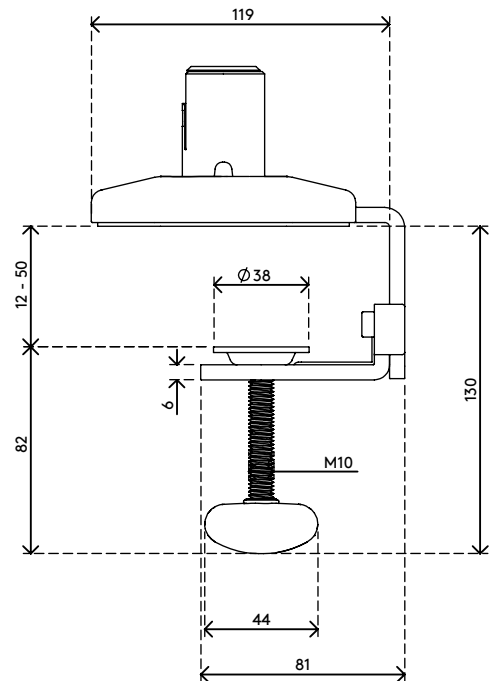

viewprime^x

Garantie

65.923

Viewprime Tischklemme - Befestigung 923

Unsere Standard-Tischklemme ist ideal für die meisten Schreibtische, um den dualen Viewprime plus Monitorarm (65.213) zu montieren. Besonders wenn Sie keine Kabelmanagement-Aussparungen haben oder ein M10-Bolzenloch nicht in Frage kommt, empfehlen wir diese Montageoption.

- Geeignet für eine Tischplattenstärke von 12 bis 50 mm
- Montageoption für doppelten Viewprime plus Monitorarm 65.213

dataflex^x

feeling at work

viewprime ^x

Viewprime Tischklemme - Befestigung 923

2021/03/25

65.923

 185 x 110 x 110 mm

 1 pcs

 schwarz

 1,662 kg

 805410659223