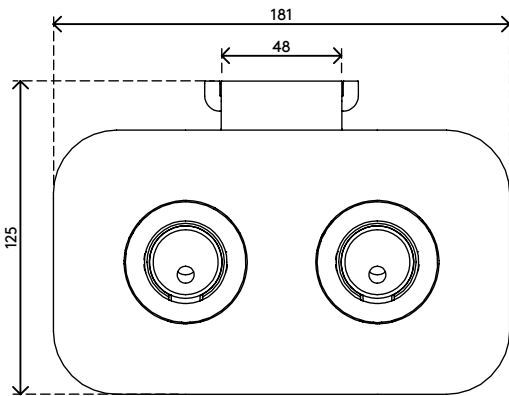

viewprime^x

Garantie

65.923

Viewprime Tischklemme - Befestigung 923

Unsere Standard-Tischklemme ist ideal für die meisten Schreibtische, um den dualen Viewprime plus Monitorarm (65.213) zu montieren. Besonders wenn Sie keine Kabelmanagement-Aussparungen haben oder ein M10-Bolzenloch nicht in Frage kommt, empfehlen wir diese Montageoption.

- Geeignet für eine Tischplattenstärke von 12 bis 50 mm
- Montageoption für doppelten Viewprime plus Monitorarm 65.213

dataflex^x

feeling at work

viewprime ^x

Viewprime Tischklemme - Befestigung 923

2021/03/25

65.923

 185 x 110 x 110 mm

 1 pcs

 schwarz

 1,662 kg

 805410659223