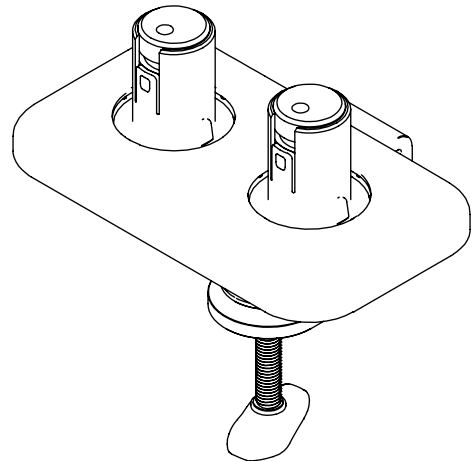

viewprime^x

Garantie

65.923

Viewprime Tischklemme - Befestigung 923

Unsere Standard-Tischklemme ist ideal für die meisten Schreibtische, um den dualen Viewprime plus Monitorarm (65.213) zu montieren. Besonders wenn Sie keine Kabelmanagement-Aussparungen haben oder ein M10-Bolzenloch nicht in Frage kommt, empfehlen wir diese Montageoption.

- Geeignet für eine Tischplattenstärke von 12 bis 50 mm
- Montageoption für doppelten Viewprime plus Monitorarm 65.213

dataflex^x

feeling at work

viewprime ^x

Viewprime Tischklemme - Befestigung 923

2021/03/25

65.923

 185 x 110 x 110 mm

 1 pcs

 schwarz

 1,662 kg

 805410659223