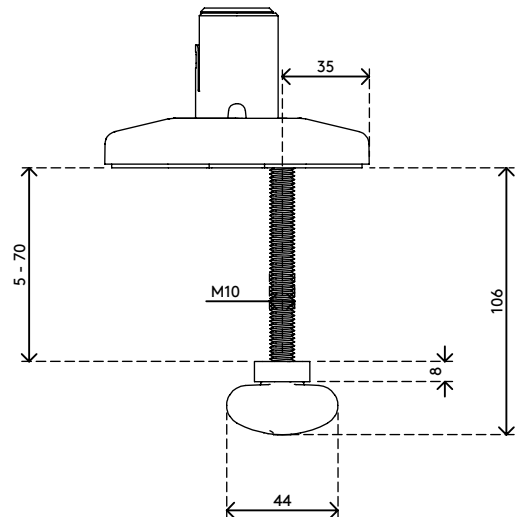

65.823

Viewprime Durchtisch - Befestigung 823

Die Durchtischbefestigung ist die stabilste Art, den dualen Viewprime plus-Monitorarm (65.213) an Ihrem Schreibtisch zu befestigen. Diese Befestigung kann auch an die meisten Kabelmanagement-Aussparungen eines Schreibtischs montiert werden.

- Geeignet für eine Tischplattenstärke von 5 bis 70 mm
- Durchmesser der Schraube: M10
- Erforderliches Bolzenloch (mind. Ø 10 mm - max. Ø 70 mm)
- Montageoption für doppelten Viewprime plus Monitorarm 65.213

viewprime ^x

Viewprime Durchtisch - Befestigung 823

2021/03/25

65.823

 160 x 140 x 60 mm

 1 pcs

 schwarz

 1,284 kg