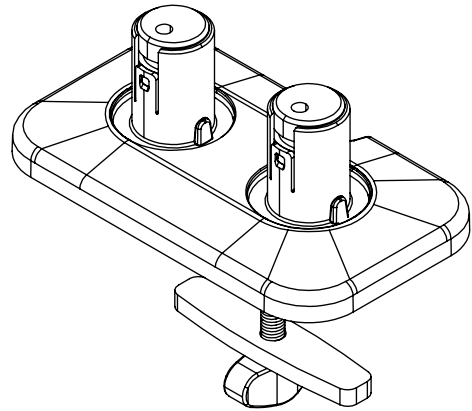

65.823

Viewprime Durchtisch - Befestigung 823

Die Durchtischbefestigung ist die stabilste Art, den dualen Viewprime plus-Monitorarm (65.213) an Ihrem Schreibtisch zu befestigen. Diese Befestigung kann auch an die meisten Kabelmanagement-Aussparungen eines Schreibtischs montiert werden.

- Geeignet für eine Tischplattenstärke von 5 bis 70 mm
- Durchmesser der Schraube: M10
- Erforderliches Bolzenloch (mind. Ø 10 mm - max. Ø 70 mm)
- Montageoption für doppelten Viewprime plus Monitorarm 65.213

viewprime ^x

Viewprime Durchtisch - Befestigung 823

2021/03/25

65.823

 160 x 140 x 60 mm

 1 pcs

 schwarz

 1,284 kg