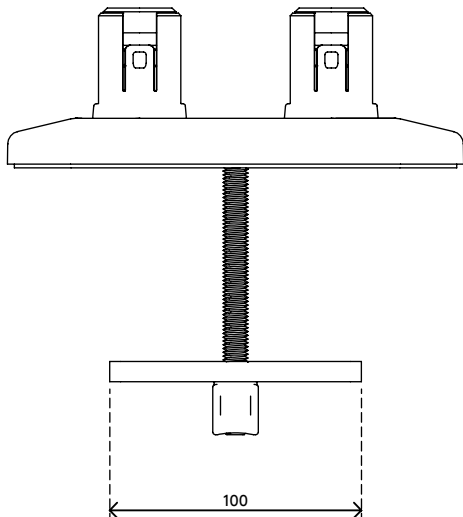

65.823

Viewprime Durchtisch - Befestigung 823

Die Durchtischbefestigung ist die stabilste Art, den dualen Viewprime plus-Monitorarm (65.213) an Ihrem Schreibtisch zu befestigen. Diese Befestigung kann auch an die meisten Kabelmanagement-Aussparungen eines Schreibtischs montiert werden.

- Geeignet für eine Tischplattenstärke von 5 bis 70 mm
- Durchmesser der Schraube: M10
- Erforderliches Bolzenloch (mind. Ø 10 mm - max. Ø 70 mm)
- Montageoption für doppelten Viewprime plus Monitorarm 65.213

viewprime ^x

Viewprime Durchtisch - Befestigung 823

2021/03/25

65.823

 160 x 140 x 60 mm

 1 pcs

 schwarz

 1,284 kg