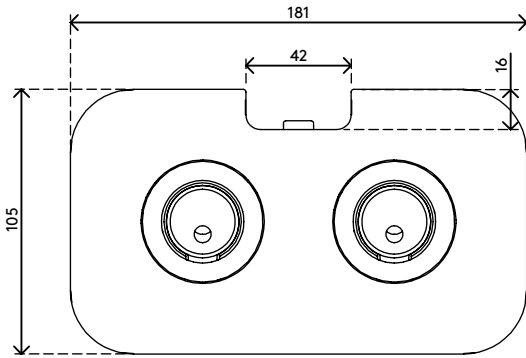

65.823

Viewprime Durchtisch - Befestigung 823

Die Durchtischbefestigung ist die stabilste Art, den dualen Viewprime plus-Monitorarm (65.213) an Ihrem Schreibtisch zu befestigen. Diese Befestigung kann auch an die meisten Kabelmanagement-Aussparungen eines Schreibtischs montiert werden.

- Geeignet für eine Tischplattenstärke von 5 bis 70 mm
- Durchmesser der Schraube: M10
- Erforderliches Bolzenloch (mind. Ø 10 mm - max. Ø 70 mm)
- Montageoption für doppelten Viewprime plus Monitorarm 65.213

viewprime ^x

Viewprime Durchtisch - Befestigung 823

2021/03/25

65.823

 160 x 140 x 60 mm

 1 pcs

 schwarz

 1,284 kg