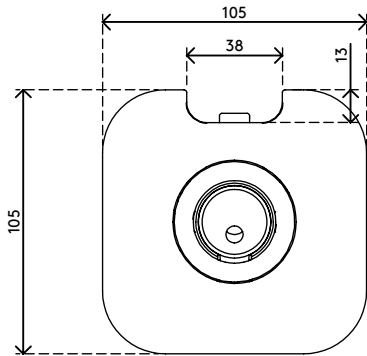

65.810

Viewprime Durchtisch - Befestigung 810

Die Durchtischbefestigung ist die stabilste Art, den einzelnen Viewprime plus Monitorarm (65.110) an Ihrem Schreibtisch zu befestigen. Diese Befestigung kann auch an die meisten Kabelmanagement-Aussparungen eines Schreibtischs montiert werden.

- Geeignet für eine Tischplattenstärke von 5 bis 70 mm
- Durchmesser der Schraube: M10
- Erforderliches Bolzenloch (mind. Ø 10 mm - max. Ø 60 mm)
- Montageoption für einzelnen Viewprime plus Monitorarm 65.110

viewprime ^x

Viewprime Durchtisch - Befestigung 810

2021/03/25

65.810

 160 x 140 x 60 mm

 1 pcs

 weiß

 1,284 kg