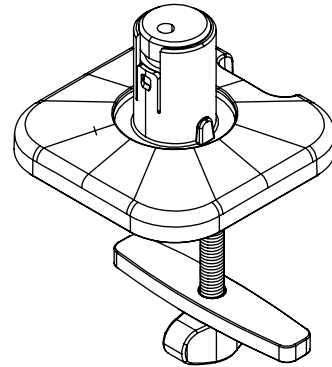

65.810

Viewprime Durchtisch - Befestigung 810

Die Durchtischbefestigung ist die stabilste Art, den einzelnen Viewprime plus Monitorarm (65.110) an Ihrem Schreibtisch zu befestigen. Diese Befestigung kann auch an die meisten Kabelmanagement-Aussparungen eines Schreibtischs montiert werden.

- Geeignet für eine Tischplattenstärke von 5 bis 70 mm
- Durchmesser der Schraube: M10
- Erforderliches Bolzenloch (mind. Ø 10 mm - max. Ø 60 mm)
- Montageoption für einzelnen Viewprime plus Monitorarm 65.110

viewprime ^x

Viewprime Durchtisch - Befestigung 810

2021/03/25

65.810

 160 x 140 x 60 mm

 1 pcs

 weiß

 1,284 kg