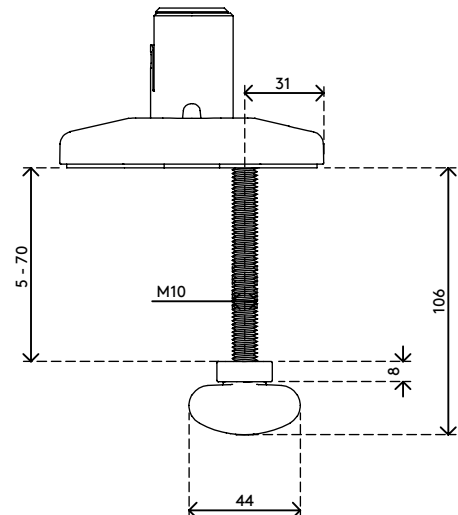

65.810

Viewprime Durchtisch - Befestigung 810

Die Durchtischbefestigung ist die stabilste Art, den einzelnen Viewprime plus Monitorarm (65.110) an Ihrem Schreibtisch zu befestigen. Diese Befestigung kann auch an die meisten Kabelmanagement-Aussparungen eines Schreibtischs montiert werden.

- Geeignet für eine Tischplattenstärke von 5 bis 70 mm
- Durchmesser der Schraube: M10
- Erforderliches Bolzenloch (mind. Ø 10 mm - max. Ø 60 mm)
- Montageoption für einzelnen Viewprime plus Monitorarm 65.110

viewprime ^x

Viewprime Durchtisch - Befestigung 810

2021/03/25

65.810

 160 x 140 x 60 mm

 1 pcs

 weiß

 1,284 kg