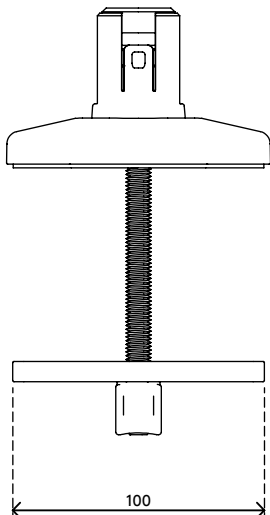

65.810

Viewprime Durchtisch - Befestigung 810

Die Durchtischbefestigung ist die stabilste Art, den einzelnen Viewprime plus Monitorarm (65.110) an Ihrem Schreibtisch zu befestigen. Diese Befestigung kann auch an die meisten Kabelmanagement-Aussparungen eines Schreibtischs montiert werden.

- Geeignet für eine Tischplattenstärke von 5 bis 70 mm
- Durchmesser der Schraube: M10
- Erforderliches Bolzenloch (mind. Ø 10 mm - max. Ø 60 mm)
- Montageoption für einzelnen Viewprime plus Monitorarm 65.110

viewprime ^x

Viewprime Durchtisch - Befestigung 810

2021/03/25

65.810

 160 x 140 x 60 mm

 1 pcs

 weiß

 1,284 kg