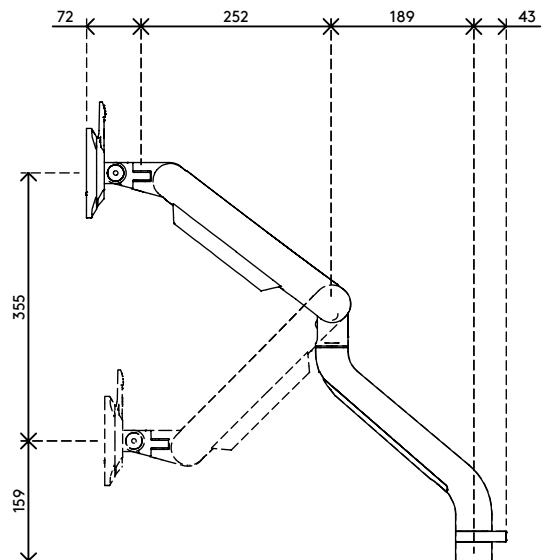

65.113

Viewprime plus Monitorarm - Schreibtisch 113

Dank hervorragendem Benutzerkomfort ideal für Hot-Desking-Arbeitsumgebungen. Die hochwertige Gasfeder ermöglicht eine dynamische Höhenverstellung mit den Fingerspitzen und die präzisionsgefertigten Gelenke sorgen für eine reibungslose Einstellung der Monitortiefe. Durch die vielseitige Tiefenverstellung ist dieser Arm sowohl für schmale als auch für tiefe Schreibtische geeignet. Ein vollwertiger Monitorarm mit preisgekröntem Design.

- Dynamischer Höheneinstellungsbereich von 355 mm
- Unabhängige Tiefenverstellung von 516 mm
- Kann im Hoch- und Querformat ausgerichtet werden ($\pm 90^\circ$ VESA-Rotation)
- Eingebaute Gasdruckfeder
- Anzeige der Spannungseinstellung für eine schnelle und präzise Installation
- Integriertes Kabelmanagement
- Inklusive VESA-Schnellverschluss-System
- Kompatibel mit VESA MIS-D 75 x 75/100 x 100 mm
- Monitor: neigbar $+90^\circ/-50^\circ$, schwenkbar $\pm 90^\circ$, drehbar $\pm 90^\circ$
- Arm: 360° schwenkbar, Begrenzung auf 180° einstellbar
- Tragvermögen: 1,5 - 9 kg
- Höchstmaß Monitor: Höhe 1034 mm
- Tischbefestigung nicht im Lieferumfang enthalten, verschiedene Optionen erhältlich: 65.813, 65.913, 65.933

viewprime ^x

355 mm (14,0")

+90°/-50°

180°

+90°/-90°

1034 mm (40,7")

75 x 75/100 x 100

1,5 - 9 kg
(3,3 - 19,8 lb)

Viewprime plus Monitorarm - Schreibtisch 113

2021/03/25

65.113

488 x 318 x 125 mm

1 pcs

schwarz

3,1 kg

805410651138