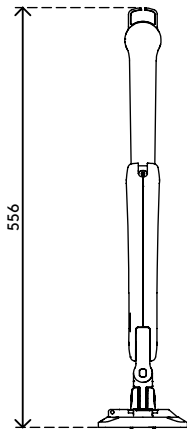

65.113

Viewprime plus Monitorarm - Schreibtisch 113

Dank hervorragendem Benutzerkomfort ideal für Hot-Desking-Arbeitsumgebungen. Die hochwertige Gasfeder ermöglicht eine dynamische Höhenverstellung mit den Fingerspitzen und die präzisionsgefertigten Gelenke sorgen für eine reibungslose Einstellung der Monitortiefe. Durch die vielseitige Tiefenverstellung ist dieser Arm sowohl für schmale als auch für tiefe Schreibtische geeignet. Ein vollwertiger Monitorarm mit preisgekröntem Design.

- Dynamischer Höheneinstellungsbereich von 355 mm
- Unabhängige Tiefenverstellung von 516 mm
- Kann im Hoch- und Querformat ausgerichtet werden ($\pm 90^\circ$ VESA-Rotation)
- Eingebaute Gasdruckfeder
- Anzeige der Spannungseinstellung für eine schnelle und präzise Installation
- Integriertes Kabelmanagement
- Inklusive VESA-Schnellverschluss-System
- Kompatibel mit VESA MIS-D 75 x 75/100 x 100 mm
- Monitor: neigbar $+90^\circ/-50^\circ$, schwenkbar $\pm 90^\circ$, drehbar $\pm 90^\circ$
- Arm: 360° schwenkbar, Begrenzung auf 180° einstellbar
- Tragvermögen: 1,5 - 9 kg
- Höchstmaß Monitor: Höhe 1034 mm
- Tischbefestigung nicht im Lieferumfang enthalten, verschiedene Optionen erhältlich: 65.813, 65.913, 65.933

viewprime ^x

355 mm (14,0")

+90°/-50°

180°

+90°/-90°

1034 mm (40,7")

75 x 75/100 x 100

1,5 - 9 kg
(3,3 - 19,8 lb)

Viewprime plus Monitorarm - Schreibtisch 113

2021/03/25

65.113

488 x 318 x 125 mm

1 pcs

schwarz

3,1 kg

805410651138