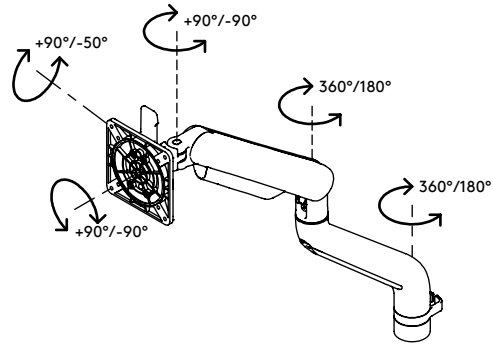

65.113

Viewprime plus Monitorarm - Schreibtisch 113

Dank hervorragendem Benutzerkomfort ideal für Hot-Desking-Arbeitsumgebungen. Die hochwertige Gasfeder ermöglicht eine dynamische Höhenverstellung mit den Fingerspitzen und die präzisionsgefertigten Gelenke sorgen für eine reibungslose Einstellung der Monitortiefe. Durch die vielseitige Tiefenverstellung ist dieser Arm sowohl für schmale als auch für tiefe Schreibtische geeignet. Ein vollwertiger Monitorarm mit preisgekröntem Design.

- Dynamischer Höheneinstellungsbereich von 355 mm
- Unabhängige Tiefenverstellung von 516 mm
- Kann im Hoch- und Querformat ausgerichtet werden ($\pm 90^\circ$ VESA-Rotation)
- Eingebaute Gasdruckfeder
- Anzeige der Spannungseinstellung für eine schnelle und präzise Installation
- Integriertes Kabelmanagement
- Inklusive VESA-Schnellverschluss-System
- Kompatibel mit VESA MIS-D 75 x 75/100 x 100 mm
- Monitor: neigbar $+90^\circ/-50^\circ$, schwenkbar $\pm 90^\circ$, drehbar $\pm 90^\circ$
- Arm: 360° schwenkbar, Begrenzung auf 180° einstellbar
- Tragvermögen: 1,5 - 9 kg
- Höchstmaß Monitor: Höhe 1034 mm
- Tischbefestigung nicht im Lieferumfang enthalten, verschiedene Optionen erhältlich: 65.813, 65.913, 65.933

viewprime ^x

355 mm (14,0")

+90°/-50°

180°

+90°/-90°

1034 mm (40,7")

75 x 75/100 x 100

1,5 - 9 kg
(3,3 - 19,8 lb)

Viewprime plus Monitorarm - Schreibtisch 113

2021/03/25

65.113

488 x 318 x 125 mm

1 pcs

schwarz

3,1 kg

805410651138