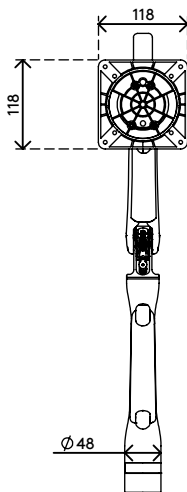

65.113

Viewprime plus Monitorarm - Schreibtisch 113

Dank hervorragendem Benutzerkomfort ideal für Hot-Desking-Arbeitsumgebungen. Die hochwertige Gasfeder ermöglicht eine dynamische Höhenverstellung mit den Fingerspitzen und die präzisionsgefertigten Gelenke sorgen für eine reibungslose Einstellung der Monitortiefe. Durch die vielseitige Tiefenverstellung ist dieser Arm sowohl für schmale als auch für tiefe Schreibtische geeignet. Ein vollwertiger Monitorarm mit preisgekröntem Design.

- Dynamischer Höheneinstellungsbereich von 355 mm
- Unabhängige Tiefenverstellung von 516 mm
- Kann im Hoch- und Querformat ausgerichtet werden ($\pm 90^\circ$ VESA-Rotation)
- Eingebaute Gasdruckfeder
- Anzeige der Spannungseinstellung für eine schnelle und präzise Installation
- Integriertes Kabelmanagement
- Inklusive VESA-Schnellverschluss-System
- Kompatibel mit VESA MIS-D 75 x 75/100 x 100 mm
- Monitor: neigbar $+90^\circ/-50^\circ$, schwenkbar $\pm 90^\circ$, drehbar $\pm 90^\circ$
- Arm: 360° schwenkbar, Begrenzung auf 180° einstellbar
- Tragvermögen: 1,5 - 9 kg
- Höchstmaß Monitor: Höhe 1034 mm
- Tischbefestigung nicht im Lieferumfang enthalten, verschiedene Optionen erhältlich: 65.813, 65.913, 65.933

viewprime ^x

355 mm (14,0")

+90°/-50°

180°

+90°/-90°

1034 mm (40,7")

75 x 75/100 x 100

1,5 - 9 kg
(3,3 - 19,8 lb)

Viewprime plus Monitorarm - Schreibtisch 113

2021/03/25

65.113

488 x 318 x 125 mm

1 pcs

schwarz

3,1 kg

805410651138