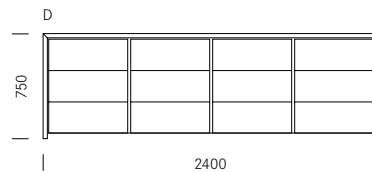

1_Masse Dimensions

Grundelement A/B

Elément de base A/B

Grundelement C/D Elément de base C/D

Grundelement E Elément de base E

Tiefe bei allen Sideboards 460 mm
Profondeur pour tous les Sideboards 460 mm

2_Materialien Matériaux