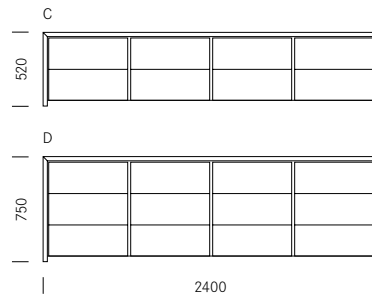

Enna

Design: Stefan Westmeyer

Enna | Sideboard

Design:
Stefan Westmeyer

Klare Linien und Flächen kennzeichnen Enna. Im Vordergrund steht die Materialität: Enna ist aus Massivholz gefertigt. Hinter der gleichmässigen Rasterung der Front verbergen sich Türen, Schubladen oder Doppelschubladen – je nach Kundenwunsch. Die Türen und Schubladen kommen ohne Griffe aus und werden durch seitliche Griffmulden geöffnet. Die Kästen im Inneren sind lackiert. Das Kufengestell aus Rohstahlprofilen verleiht Enna einen erhöhten Stand und lässt das Sideboard als schwebenden Kubus erscheinen.

Des lignes et des surfaces claires caractérisent Enna. Sa matérialité constitue son atout majeur : Enna est fabriqué en bois massif. Le quadrillage régulier de la façade dissimule les portes, les tiroirs ou les tiroirs doubles, conformément aux souhaits des clients. Les portes et les tiroirs ne présentent pas de saillies ou de poignées et s'ouvrent à l'aide de poignées intégrées latérales. L'intérieur est laqué. Le piétement traineau en profilé d'acier brut confère à Enna une grande stabilité et le laisse apparaître comme un cube flottant.

1_Masse Dimensions

Grundelement A/B

Elément de base A/B

Grundelement C/D Elément de base C/D

Grundelement E Elément de base E

Tiefe bei allen Sideboards 460 mm
Profondeur pour tous les Sideboards 460 mm

2_Materialien Matériaux