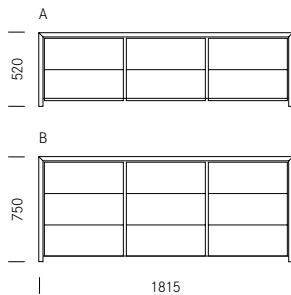

Enna

Design: Stefan Westmeyer

Enna | Sideboard

Design:
Stefan Westmeyer

Klare Linien und Flächen kennzeichnen Enna. Im Vordergrund steht die Materialität: Enna ist aus Massivholz gefertigt. Hinter der gleichmässigen Rasterung der Front verbergen sich Türen, Schubladen oder Doppelschubladen – je nach Kundenwunsch. Die Türen und Schubladen kommen ohne Griffe aus und werden durch seitliche Griffmulden geöffnet. Die Kästen im Inneren sind lackiert. Das Kufengestell aus Rohstahlprofilen verleiht Enna einen erhöhten Stand und lässt das Sideboard als schwebenden Kubus erscheinen.

Des lignes et des surfaces claires caractérisent Enna. Sa matérialité constitue son atout majeur : Enna est fabriqué en bois massif. Le quadrillage régulier de la façade dissimule les portes, les tiroirs ou les tiroirs doubles, conformément aux souhaits des clients. Les portes et les tiroirs ne présentent pas de saillies ou de poignées et s'ouvrent à l'aide de poignées intégrées latérales. L'intérieur est laqué. Le piétement traineau en profilé d'acier brut confère à Enna une grande stabilité et le laisse apparaître comme un cube flottant.

1_Masse Dimensions

Grundelement A/B

Elément de base A/B

Grundelement C/D Elément de base C/D

Grundelement E Elément de base E

Tiefe bei allen Sideboards 460 mm
Profondeur pour tous les Sideboards 460 mm

2_Materialien Matériaux