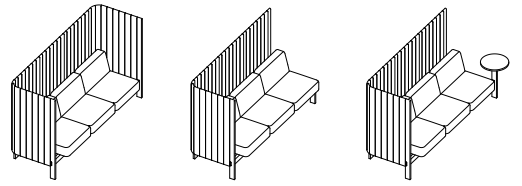

Weiss
Blanc

Polsterstoff Tissu de recouvrement

Radio | Blazer | Mood | Tonus | Steelcut Trio | Divina

3_Optionen Options

Rücken- und Seitenpaneel beidseitig	Panneaux dorsaux et latéraux sur les deux côtés	<input checked="" type="radio"/>
Rücken- und Seitenpaneel links	Panneau dorsal et latéral gauche	<input checked="" type="radio"/>
Rücken- und Seitenpaneel links, Anbautisch rechts	Panneau dorsal et latéral gauche, table d'appoint intégrée droite	<input checked="" type="radio"/>
Rücken- und Seitenpaneel rechts	Panneau dorsal et latéral droite	<input checked="" type="radio"/>
Rücken- und Seitenpaneel rechts, Anbautisch links	Panneau dorsal et latéral droite, table d'appoint intégrée gauche	<input checked="" type="radio"/>
Verbindungspaneel	Panneau de liaison	<input checked="" type="radio"/>
Elektrifizierungsmodul	Module d'électrification	<input type="radio"/>
Mediabox für Arbeitstisch	Boîtier multimédias pour table de travail	<input type="radio"/>
Antirutschgleiter / Filzgleiter	Glisseurs antidérapants / Glisseurs en feutre	<input type="radio"/>

Standard Standard
Optional En option

Koje Alcôve

Arbeits Tisch Table de travail

Hocker Repose-pieds

Bestelltisch Table basse

Girsberger AG, Bützberg, CH
Girsberger GmbH, Wien, A
Girsberger France, Paris, F
Girsberger GmbH, Endingen, D
Girsberger Benelux BV, Amsterdam, NL
Tuna Girsberger Tic. AS Silivri, TR