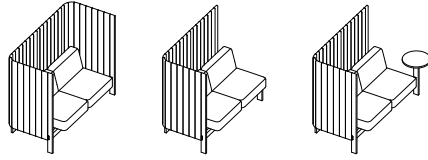

Weiss
Blanc

Polsterstoff Tissu de recouvrement

Radio | Blazer | Mood | Tonus | Steelcut Trio | Divina

3_Optionen Options

Rücken- und Seitenpaneel beidseitig	Panneaux dorsaux et latéraux sur les deux côtés	<input checked="" type="radio"/>
Rücken- und Seitenpaneel links	Panneau dorsal et latéral gauche	<input checked="" type="radio"/>
Rücken- und Seitenpaneel links, Anbautisch rechts	Panneau dorsal et latéral gauche, table d'appoint intégrée droite	<input checked="" type="radio"/>
Rücken- und Seitenpaneel rechts	Panneau dorsal et latéral droite	<input checked="" type="radio"/>
Rücken- und Seitenpaneel rechts, Anbautisch links	Panneau dorsal et latéral droite, table d'appoint intégrée gauche	<input checked="" type="radio"/>
Verbindungspaneel	Panneau de liaison	<input checked="" type="radio"/>
Elektrifizierungsmodul	Module d'électrification	<input type="radio"/>
Mediabox für Arbeitstisch	Boîtier multimédias pour table de travail	<input type="radio"/>
Antirutschgleiter / Filzgleiter	Glisseurs antidérapants / Glisseurs en feutre	<input type="radio"/>

Standard Standard
Optional En option

Koje Alcôve

Arbeits Tisch Table de travail

Hocker Repose-pieds

Bestelltisch Table basse

Girsberger AG, Bützberg, CH
Girsberger GmbH, Wien, A
Girsberger France, Paris, F
Girsberger GmbH, Endingen, D
Girsberger Benelux BV, Amsterdam, NL
Tuna Girsberger Tic. AS Silivri, TR