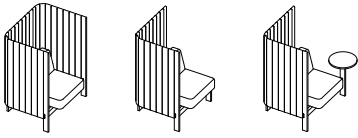

Weiss
Blanc

Polsterstoff Tissu de recouvrement

Radio | Blazer | Mood | Tonus | Steelcut Trio | Divina

3_Optionen Options

Rücken- und Seitenpaneel beidseitig	Panneaux dorsaux et latéraux sur les deux côtés	<input checked="" type="radio"/>
Rücken- und Seitenpaneel links	Panneau dorsal et latéral gauche	<input checked="" type="radio"/>
Rücken- und Seitenpaneel links, Anbautisch rechts	Panneau dorsal et latéral gauche, table d'appoint intégrée droite	<input checked="" type="radio"/>
Rücken- und Seitenpaneel rechts	Panneau dorsal et latéral droite	<input checked="" type="radio"/>
Rücken- und Seitenpaneel rechts, Anbautisch links	Panneau dorsal et latéral droite, table d'appoint intégrée gauche	<input checked="" type="radio"/>
Verbindungspaneel	Panneau de liaison	<input checked="" type="radio"/>
Elektrifizierungsmodul	Module d'électrification	<input type="radio"/>
Mediabox für Arbeitstisch	Boîtier multimédias pour table de travail	<input type="radio"/>
Antirutschgleiter / Filzgleiter	Glisseurs antidérapants / Glisseurs en feutre	<input type="radio"/>

Standard Standard
Optional En option

Koje Alcôve

Arbeits Tisch Table de travail

Hocker Repose-pieds

Bestelltisch Table basse

Girsberger AG, Bützberg, CH
Girsberger GmbH, Wien, A
Girsberger France, Paris, F
Girsberger GmbH, Endingen, D
Girsberger Benelux BV, Amsterdam, NL
Tuna Girsberger Tic. AS Silivri, TR