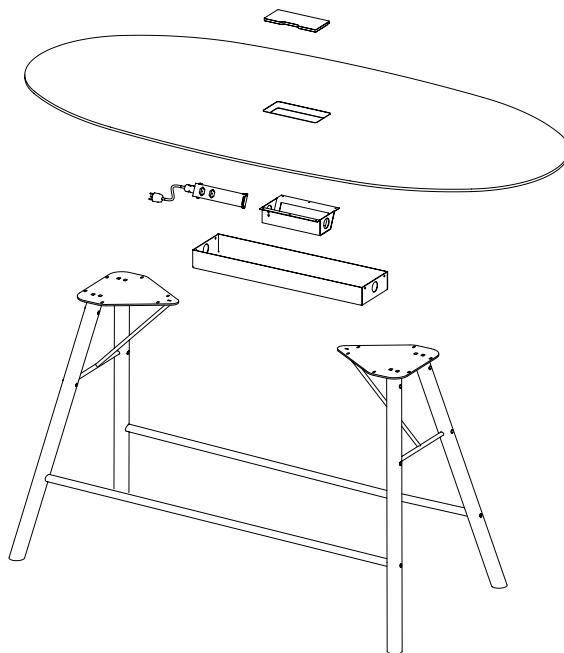

4_Zubehör Accessoires

Steckdoseneinheiten, 3 x 230V, 2xRJ45, für Mediabox Bloc d'alimentation, 3x230V, 2xRJ45, pour boîtier connectique	<input type="radio"/>
Kabelwanne horizontal schwarz, passend zur Tischlänge Goulotte passe câbles horizontale noire, adaptée à la longueur de la table	<input type="radio"/>
Kabelkanalsegment 500 mm Segment chemin de câbles 500 mm	<input type="radio"/>
Kabelschlauch vertikal Gaine de câblage verticale	<input type="radio"/>
Netzkabel und Netzverkabelungskabel für Steckdoseneinheiten Câble électrique et câble d'alimentation pour barres d'alimentation	<input type="radio"/>

Standard Standard
Optional En option

Tischgrößen, Rechteckform
Dimensions de la table rectangulaire

Tischgrößen, Oval
Dimensions de la table ovale

Tischgröße, Rund
Dimensions de la table ronde

Aufbau
Composition