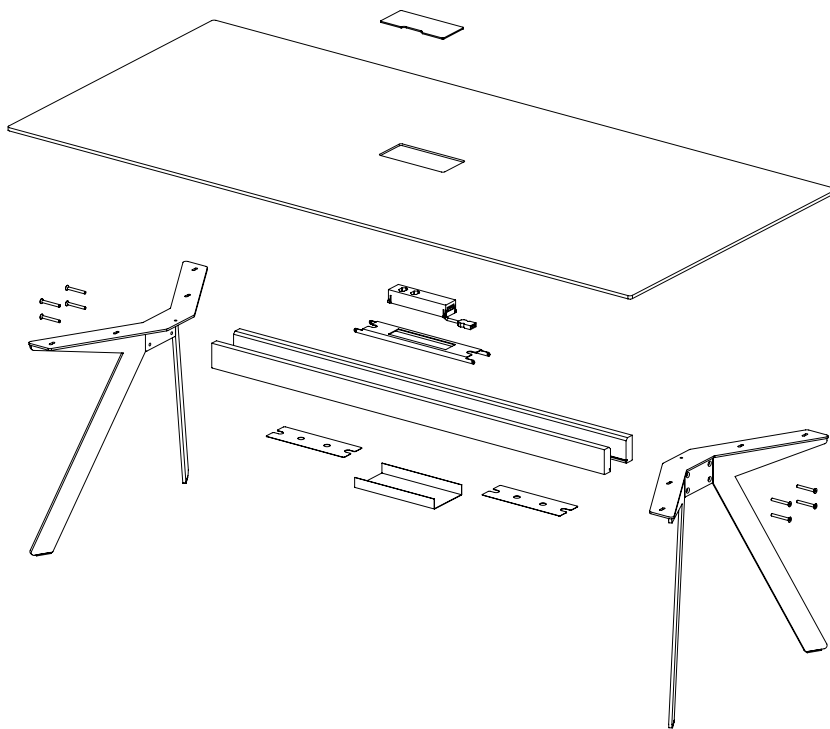

Barra Work

Design: Atelier I + N Studer

Barra Work

Rechteckische, Ovale Tische rectangulaires, tables ovales

Design:
Atelier I+N Studer,
Nathan und Ismaël Studer

Barra vereint formale Reduktion und konstruktive Logik. Das scheinbar schwebende Tischblatt liegt auf zwei Trägerbalken aus Massivholz, welche das Tischblatt zentral abstützen und stirnseitig die beiden Beinpaare aufnehmen. Zwischen den beiden Trägerbalken befindet sich ein Stauraum, der für medientechnisch erforderliche Elemente und Kabelführungen zur Verfügung steht. Dank der schräg angestellten Beine ergibt sich eine überaus gute Stabilität des Tisches. Mit drei Beinpaaren und einem zweiteiligen Tischblatt sind Tischlängen bis zu 480 cm möglich. Die Tischbreite beträgt in Abhängigkeit zur Länge zwischen 110 und 130 cm.

Barra combine réduction formelle et logique constructive. Le plateau, qui semble flotter, repose sur deux longerons en bois massif. Ces derniers supportent la partie médiane du plateau de table ainsi que les deux piétements fixés en bout de table. L'espace situé entre les deux longerons permet de dissimuler les goulottes passe-câbles et les boîtiers nécessaires à l'équipement multimédias. Grâce à ses pieds inclinés, la table est extrêmement stable. Un plateau de table en deux parties et trois paires de pieds autorisent des longueurs de table allant jusqu'à 480 cm. La largeur de la table varie de 110 à 130 cm en fonction de la longueur.

Standard Standard

Optional En option

Sitzung 3

Aufbau
Composition

Mediabox mit Klappe in Holz, geschlossen | geöffnet
Boîtier avec clapet connectique en bois, fermé | ouvert

Girsberger AG, Bützberg, CH
 Girsberger GmbH, Wien, A
 Girsberger France, Paris, F
 Girsberger GmbH, Endingen, D
 Girsberger Benelux BV, Amsterdam, NL
 Tuna Girsberger Tic. AS Silivri, TR