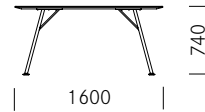

1_Masse Dimensions

Tischform Forme de table	Breite Largeur	Längen Longueurs	Höhe Hauteur
Rechteck Rectangulaire	100 110 cm	200 240 280 320 cm	74 110 cm
Rechteck Rectangulaire	80 cm	160 cm	74 cm
Oval Ovale	110 120 cm	200 240 280 320 cm	74 110 cm

Standard Standard
Optional En option

Ovaltisch Table ovale

Ovaltisch hoch Table ovale haute

Tischgrößen, Rechteckform
Dimensions de la table rectangulaire

Tischgrößen, Oval
Dimensions de la table ovale

Tischgrösse, Rechteckform ohne Eckradius
Dimension de la table rectangulaire sans angles arrondis