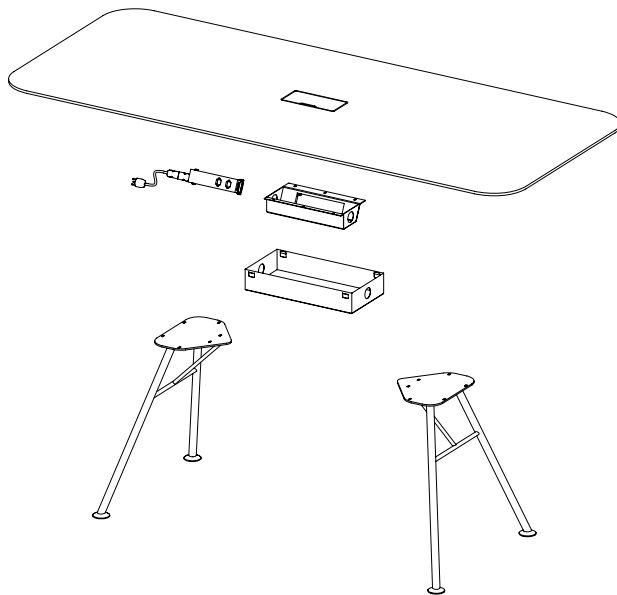

Akio Steel
Design: Mathias Seiler

Akio Steel

Rechtecktisch Table rectangulaire

Design:
Mathias Seiler

Akio Steel ist ein Massivholztisch mit besonders filigranem Stahlgestell. Die Tischplatten sind aus Eiche oder Amerikanischem Nussbaum. Rechteckige oder ovale Plattenformate mit abgerundeten Ecken werden in unterschiedlichen Massen angeboten. Die Kanten der Massivholzplatten sind auf der Unterseite abgeschrägt. Das Stahlgestell ist wahlweise verchromt oder schwarz beschichtet. Die Tische eignen sich besonders für Besprechungsbereiche, aber auch als universeller Arbeitstisch oder Teamarbeitsplatz kommt Akio Steel in Frage und kann zusätzlich mit medientechnisch erforderlichen Elementen ausgerüstet werden. Speziell für das Homeoffice wird eine besonders platzsparende Ausführung von 160x80 cm ohne abgerundete Ecken angeboten. Mit Akio Steel High steht eine Ausführung mit hohem Gestell zur Wahl. Diese eignet sich insbesondere für den Einsatz in der Mittelzone von Open Space Büros und in anderen Räumen der Kommunikation und Kollaboration.

Standard Standard
Optional En option

Ovaltisch Table ovale

Ovaltisch hoch Table ovale haute

Tischgrößen, Rechteckform
Dimensions de la table rectangulaire

Tischgrößen, Oval
Dimensions de la table ovale

Tischgrösse, Rechteckform ohne Eckradius
Dimension de la table rectangulaire sans angles arrondis