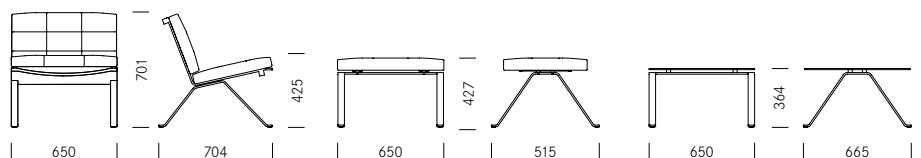

1_Masse Dimensions

Sessel Fauteuil

Hocker Repose-pieds

Beistelltisch Table basse

2_Materialien Matériaux

Metal Métal

Stahl verchromt
Acier chromé

Polster Rembourrage

Stoff Tissu

Leder Cuir

Tonus | Steelcut Trio | Divina

Donna | Scandinavian

Montana | Acquario

3_Optionen Options

Beistelltisch mit Glas transparent Table d'appoint avec verre transparent ☐

Beistelltisch mit Vollkernplatte schwarz/weiss Table d'appoint avec plateau en stratifié noir/blanc ☐

Universal-Kunststoffgleiter Glisseurs universels en matière synthétique ☒

Filzgleiter Glisseurs en feutre ☐

Standard Standard ☒
Optional En option ☐