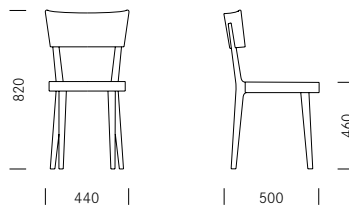

1_Masse Dimensions

2_Materialien Matériaux

Hölzer und Beizfarben Essences de bois et teintures

Buche hell Hêtre clair	Buche schwarz Hêtre noir	Ginstergelb Jaune genêt	Rubinrot Rouge rubis	Tannengrün Vert sapin	Saphirblau Bleu saphir
Tonerde Argile	London-Grau Gris londonien	Blaugrau Gris bleu	Nussbaum hell Noyer clair	Nussbaum dunkel Noyer foncé	

3_Optionen Options

Universal-Kunststoffgleiter	Glisseurs universels en matière synthétique	☒
Filz-Nagelgleiter	Glisseurs à clou avec feutre	☐
Gebeizt nach Wunsch	Teinté dans les coloris de votre choix	☐

Standard Standard ☒
Optional En option ☐