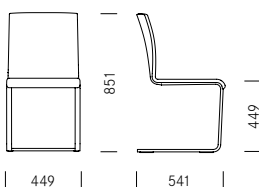

Un grand confort d'assise et des lignes sobres caractérisent le siège à piétement luge Lynn. Les contours latéraux du dossier forment une continuité avec la structure du piétement. Cette transition d'un matériau à l'autre constitue la particularité de la conception de Lynn. Le rembourrage souple de la coque d'assise ainsi que la suspension particulièrement efficace de la structure assure un grand confort d'assise. Lynn est disponible en deux tailles. Le modèle avec dossier haut présente des surpiqûres horizontales. La chaise Lynn peut, en option, être équipée d'accoudoirs.

1_Masse Dimensions

Lynn S

Lynn S AL

Lynn

Lynn AL

2_Materialien Matériaux

Metall Métal

Stahl verchromt
Acier chromé