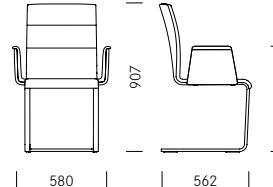

1_Masse Dimensions

Lynn S

Lynn S AL

Lynn

Lynn AL