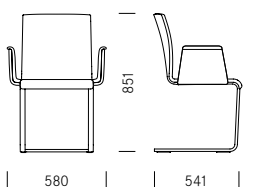

1_Masse Dimensions

Lynn S

Lynn S AL

Lynn

Lynn AL