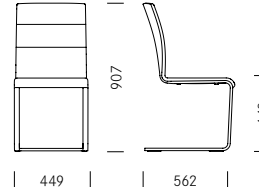

Un grand confort d'assise et des lignes sobres caractérisent le siège à piétement luge Lynn. Les contours latéraux du dossier forment une continuité avec la structure du piétement. Cette transition d'un matériau à l'autre constitue la particularité de la conception de Lynn. Le rembourrage souple de la coque d'assise ainsi que la suspension particulièrement efficace de la structure assure un grand confort d'assise. Lynn est disponible en deux tailles. Le modèle avec dossier haut présente des surpiqûres horizontales. La chaise Lynn peut, en option, être équipée d'accoudoirs.

1_Masse Dimensions

Lynn S

Lynn S AL

Lynn

Lynn AL

2_Materialien Matériaux

Metall Métal

Stahl verchromt
Acier chromé