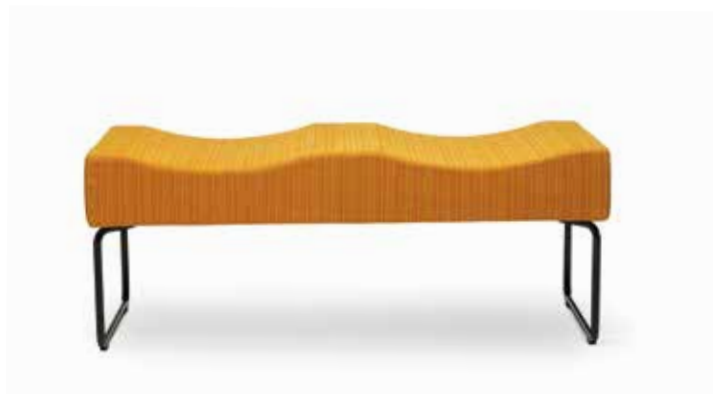

KINNARPS COLOUR STUDIO

Lassen Sie sich von unserem attraktiven und vielfältigen Stoffsortiment im Kinnarps Colour Studio inspirieren. Hier finden Sie kreative und elegante Bezugsstoffe für jeden Geschmack. Eine exklusive Kollektion mit zahlreichen Farben, Materialien und Mustern. Mit individueller Optik und individuellen Eigenschaften. Eine Mischung aus klassischer Eleganz und aktuellen Trends. Damit Sie Ihr Büro ganz nach Ihrem Geschmack einrichten können. Finden Sie die Optik und Stimmung, die optimal in Ihre Räume passt.

www.kinnarps.com/kcs

KINNARPS
COLOUR STUDIO