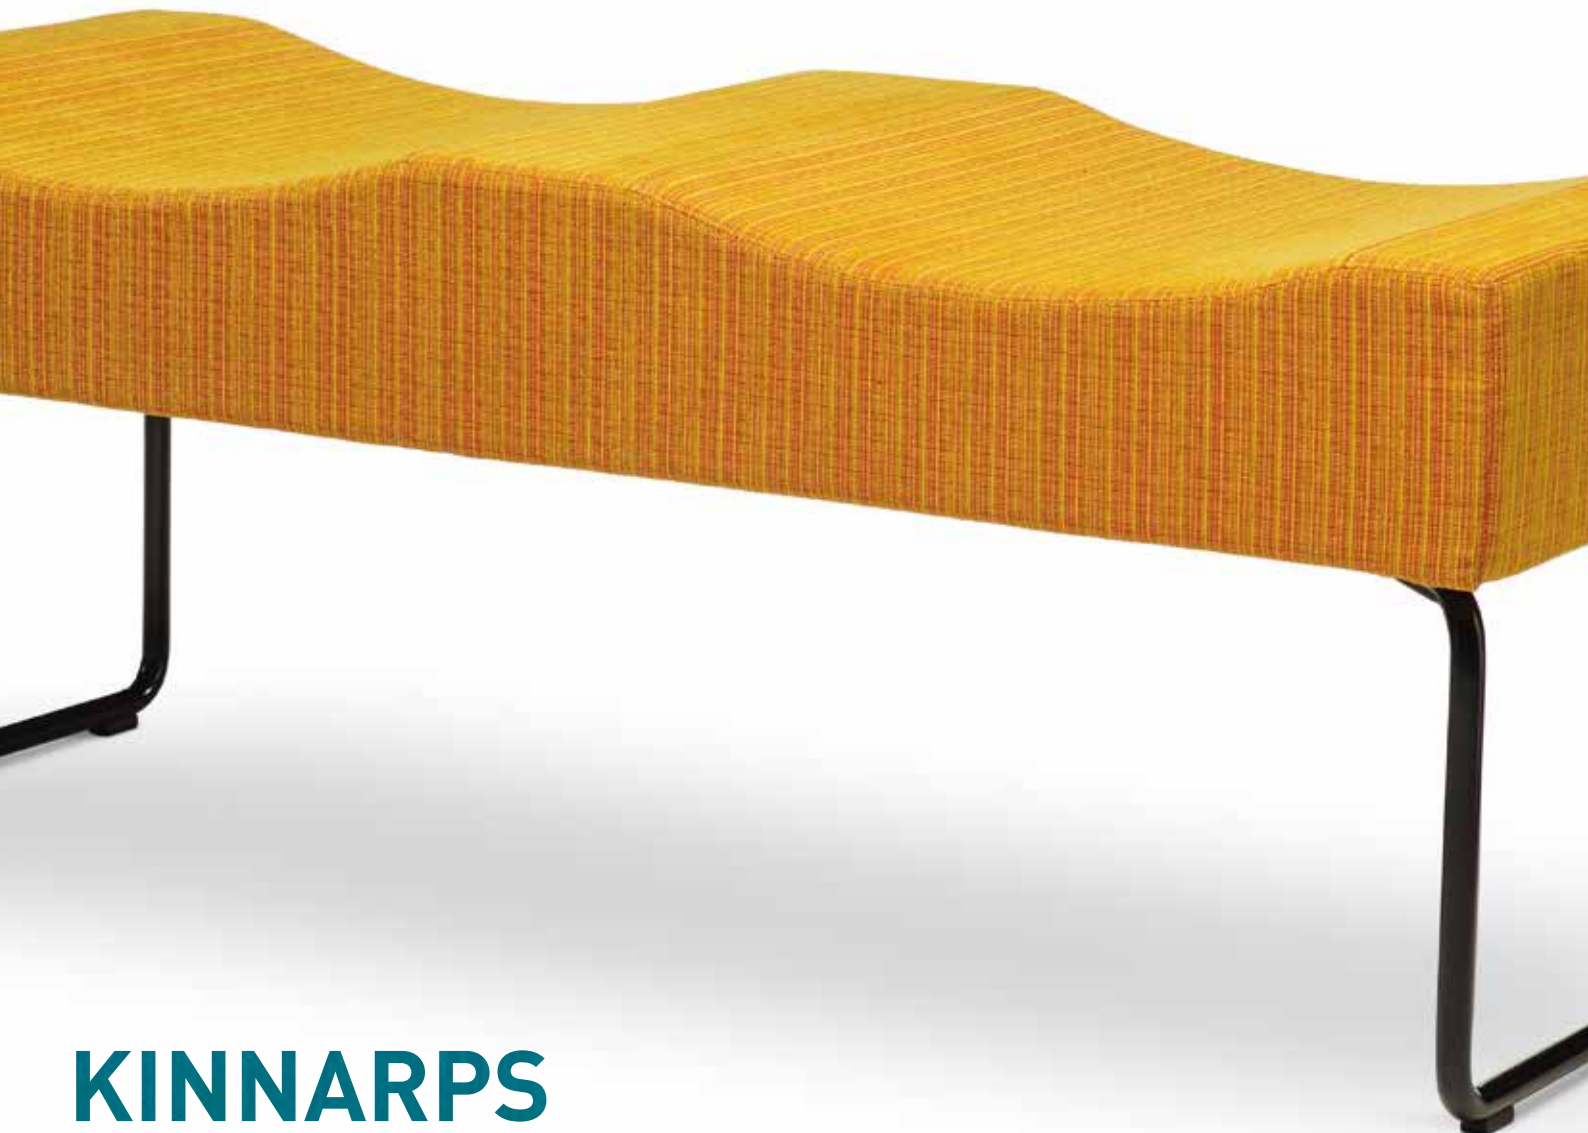

KINNARPS COLOUR STUDIO

Lassen Sie sich von unserem attraktiven und vielfältigen Stoffsortiment im Kinnarps Colour Studio inspirieren. Hier finden Sie kreative und elegante Bezugsstoffe für jeden Geschmack. Eine exklusive Kollektion mit zahlreichen Farben, Materialien und Mustern. Mit individueller Optik und individuellen Eigenschaften. Eine Mischung aus klassischer Eleganz und aktuellen Trends. Damit Sie Ihr Büro ganz nach Ihrem Geschmack einrichten können. Finden Sie die Optik und Stimmung, die optimal in Ihre Räume passt.

www.kinnarps.com/kcs

KINNARPS
COLOUR STUDIO