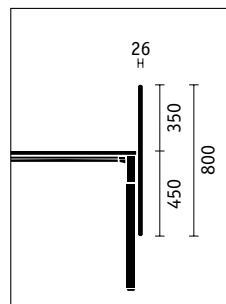

Kollektion Flash

easy screen

sedus

Sedus easy screen Sichtschutzelemente auf Tisch sind in den Höhen 350 und 408 mm und in vielen Breiten von 550 bis 1950 mm erhältlich. Mit spezifischen Adaptern stehen je nach Einsatzzweck eine Vielzahl an Anwendungsmöglichkeiten zur Verfügung.