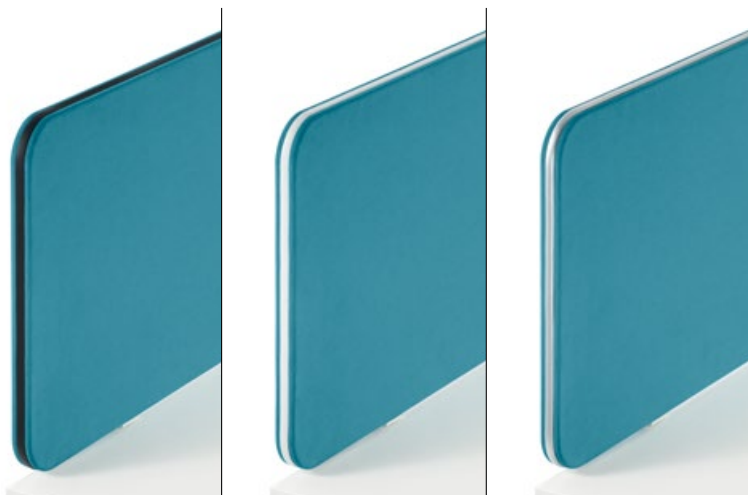

in jeweils zwei Höhen erhältlich. Mit ihren abgerundeten Ecken und umlaufendem Kederprofil in drei Farben passt sich Sedus easy screen jedem Sedus Tischprogramm perfekt an.

Materialaufbau. Die Sichtschutzelemente mit einer Gesamtdicke von 26 mm bestehen aus einer Dreischicht-Feinspanplatte, beidseitig mit Stoff belegt.

Kollektion Flash

easy screen

sedus

Sedus easy screen Sichtschutzelemente auf Tisch sind in den Höhen 350 und 408 mm und in vielen Breiten von 550 bis 1950 mm erhältlich. Mit spezifischen Adaptern stehen je nach Einsatzzweck eine Vielzahl an Anwendungsmöglichkeiten zur Verfügung.

Sedus easy screen Sichtschutzelemente hinter Tisch in den Höhen 650 und 800 mm werden über aufgeschraubte Adapter am Tisch befestigt. Dabei sind zwei Positionen wählbar (siehe Abb. rechts). easy screen erfüllt somit die Funktion des Sichtschutzes und die einer Knieblende in einem Produkt.

Magnetisches Pinnboard. In auffälliger Optik, flexibel nutzbar mit Magneten und Pinns.