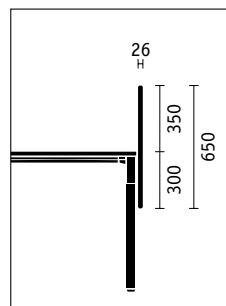

Kollektion Flash

easy screen

sedus

Sedus easy screen Sichtschutzelemente auf Tisch sind in den Höhen 350 und 408 mm und in vielen Breiten von 550 bis 1950 mm erhältlich. Mit spezifischen Adaptern stehen je nach Einsatzzweck eine Vielzahl an Anwendungsmöglichkeiten zur Verfügung.