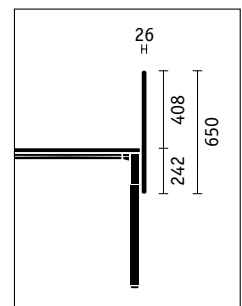

Kollektion Flash

easy screen

sedus

Sedus easy screen Sichtschutzelemente auf Tisch sind in den Höhen 350 und 408 mm und in vielen Breiten von 550 bis 1950 mm erhältlich. Mit spezifischen Adaptern stehen je nach Einsatzzweck eine Vielzahl an Anwendungsmöglichkeiten zur Verfügung.