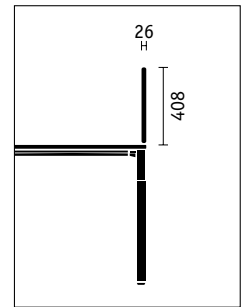

in jeweils zwei Höhen erhältlich. Mit ihren abgerundeten Ecken und umlaufendem Kederprofil in drei Farben passt sich Sedus easy screen jedem Sedus Tischprogramm perfekt an.

Materialaufbau. Die Sichtschutzelemente mit einer Gesamtdicke von 26 mm bestehen aus einer Dreischicht-Feinspanplatte, beidseitig mit Stoff belegt.

Kollektion Flash

easy screen

sedus

Sedus easy screen Sichtschutzelemente auf Tisch sind in den Höhen 350 und 408 mm und in vielen Breiten von 550 bis 1950 mm erhältlich. Mit spezifischen Adaptern stehen je nach Einsatzzweck eine Vielzahl an Anwendungsmöglichkeiten zur Verfügung.