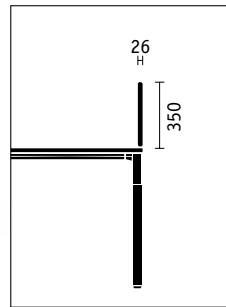

Kollektion Flash

easy screen

sedus

Sedus easy screen Sichtschutzelemente auf Tisch sind in den Höhen 350 und 408 mm und in vielen Breiten von 550 bis 1950 mm erhältlich. Mit spezifischen Adaptern stehen je nach Einsatzzweck eine Vielzahl an Anwendungsmöglichkeiten zur Verfügung.