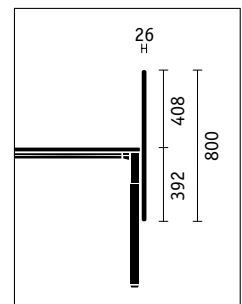

Kollektion Flash

easy screen

sedus

Sedus easy screen Sichtschutzelemente auf Tisch sind in den Höhen 350 und 408 mm und in vielen Breiten von 550 bis 1950 mm erhältlich. Mit spezifischen Adaptern stehen je nach Einsatzzweck eine Vielzahl an Anwendungsmöglichkeiten zur Verfügung.