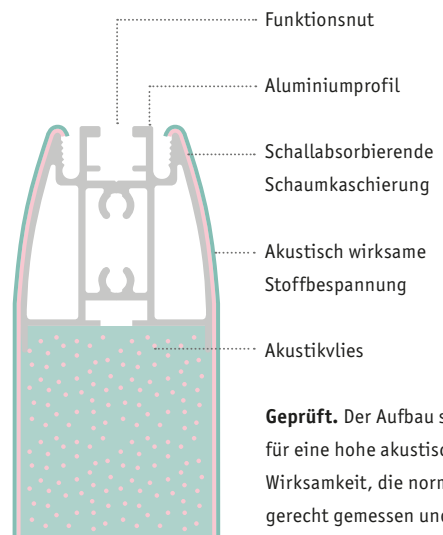

Sprechen erlaubt.

Wo harte Oberflächen wie Sichtbeton und Glas für störende Nachhalleffekte sorgen und lebendige Open Spaces die Raumplanung dominieren, spielt *se:wall* eine ganz besondere Stärke aus. Mit einer Schallabsorption, die die Anforderungen der höchsten Klasse (A) erfüllt, senkt *se:wall* den wahrgenommenen Geräuschpegel erheblich und verbessert gleichzeitig die Raumakustik. Das Miteinander in großen Räumen wird dadurch deutlich angenehmer, die Atmosphäre im Büro in jeder Beziehung verbessert.

77% aller Arbeitnehmer bevorzugen Ruhe, wenn sie sich konzentrieren müssen.

69% sind unzufrieden mit dem Geräuschpegel an ihrem Arbeitsplatz.

Quelle: Gensler U.S. Workplace Survey 2013

Psst. Unterhaltungen gehören zu jenen Geräuschen im Büro, die konzentriertes Arbeiten in der Umgebung am stärksten beeinträchtigen. *se:wall* verringert die Schallübertragung im Raum deutlich und erleichtert dadurch das gemeinsame Arbeiten erheblich.

Dämpfend. Eine Auswahl hochwertiger, schallabsorbierender Stoffe trägt zusätzlich zur akustischen Wirksamkeit von *se:wall* bei.

Geprüft. Der Aufbau sorgt für eine hohe akustische Wirksamkeit, die normgerecht gemessen und mit Akustikprüfzeugnissen belegt wurde.