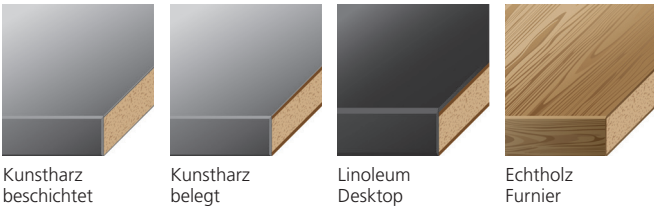

TISCHPLATTEN

Linoleum Desktop

Echtholz Furnier