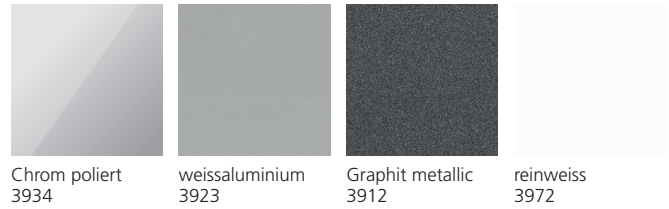

## Z21 F

**VIERFUSS-JOCHGESTELL Z21 F**

Joch:	50/50 mm, Gehrung verschliffen
Traverse:	50/30 mm, nach innen versetzt
Nivelliergleiter:	Kunststoff schwarz, +10 mm
Verbindung:	geschraubt
Tischhöhe:	fest 720 mm (inkl. Tischplatte 25 mm)
①	Nivelliergleiter
②	Eckdetail, Tischplatte schwebend

**TISCHPLATTEN**

Kunstharz beschichtet

Kunstharz belegt

Linoleum Desktop

Echtholz Furnier

Kunstharz Vollkern

MDF color

**GESTELL AUSFÜHRUNGEN**

Chrom poliert 3934

weissaluminium 3923

Graphit metallic 3912

reinweiss 3972

schwarz 3957

schwarz metallic 3914

farbig nach Wahl

**FORMATE & GRÖSSEN****■ Quadratisch**