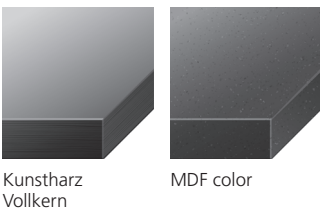

## Eleganz, Design und Stabilität.

Der Z21 F ist ein klassisch-eleganter Sitztisch mit Jochgestell ohne sichtbare Längstraverse und mit abgehobener Tischplatte. Hochwertig in der Ausführung und äusserst stabil, lässt er sich auch zu einem Winkeltisch ausbauen. Erhältlich in vielen Grössen und in vielen verschiedenen Farben.

## Z21 F

**VIERFUSS-JOCHGESTELL Z21 F**

Joch:	50/50 mm, Gehrung verschliffen
Traverse:	50/30 mm, nach innen versetzt
Nivelliergleiter:	Kunststoff schwarz, +10 mm
Verbindung:	geschraubt
Tischhöhe:	fest 720 mm (inkl. Tischplatte 25 mm)
①	Nivelliergleiter
②	Eckdetail, Tischplatte schwebend

**TISCHPLATTEN**

Kunstharz beschichtet

Kunstharz belegt

Linoleum Desktop

Echtholz Furnier

Kunstharz Vollkern

MDF color

**GESTELL AUSFÜHRUNGEN**

Chrom poliert 3934

weissaluminium 3923

Graphit metallic 3912

reinweiss 3972

schwarz 3957

schwarz metallic 3914

farbig nach Wahl

**FORMATE & GRÖSSEN****■ Quadratisch**