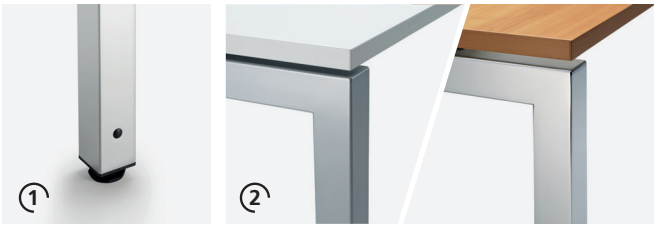

## Eleganz, Design und Stabilität.

Der Z21 F ist ein klassisch-eleganter Sitztisch mit Jochgestell ohne sichtbare Längstraverse und mit abgehobener Tischplatte. Hochwertig in der Ausführung und äusserst stabil, lässt er sich auch zu einem Winkeltisch ausbauen. Erhältlich in vielen Grössen und in vielen verschiedenen Farben.

## Z21 F

**VIERFUSS-JOCHGESTELL Z21 F**

Joch:	50/50 mm, Gehrung verschliffen
Traverse:	50/30 mm, nach innen versetzt
Nivelliergleiter:	Kunststoff schwarz, +10 mm
Verbindung:	geschraubt
Tischhöhe:	fest 720 mm (inkl. Tischplatte 25 mm)
①	Nivelliergleiter
②	Eckdetail, Tischplatte schwebend