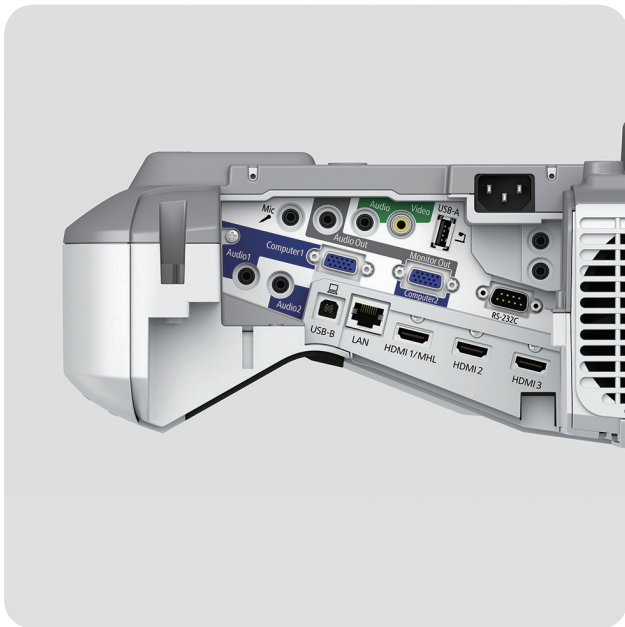

Interaktiv unterrichten | Ultrakurzstanzbeamer

EPSON EB-685Wi

Der HD-Projektor ist die ideale Lösung für den interaktiven Unterricht per Stiftbedienung mit einer grossen skalierbaren Bilddiagonale von bis zu 100 Zoll zum gemeinsamen Lernen.

- Ultrakurzstanzbeamer mit Stifffunktion
- Mit den zwei interaktiven Stiften können zwei Benutzer gleichzeitig auf der Projektionsfläche kommentieren und unterschiedliche Attribute verwenden
- HD-Ready-WXGA-Auflösung mit 3LCD-Technologie von Epson für lebendige, natürliche Farben selbst bei Tageslicht
- Skalierbare Bilddiagonale von 152 bis 254 cm aus kürzester Distanz (40-60 cm), ohne Schatten oder Blendeffekte
- Interaktivität über zwei Projektoren für eine grössere interaktive Projektionsfläche
- Hohe Zuverlässigkeit dank einer Lampenlebensdauer von bis zu 10 000 Stunden im Economy-Modus
- Optionale WLAN-Verbindung
- Ideal für den Aufbau auf Schulwandtafeln

**Innovative Lösung
für den interakti-
ven Unterricht per
Stiftbedienung**

Hochwertige Konstruktions- und Ausstattungsdetails für maximalen Nutzen:

- WXGA Auflösung, 1280 x 800, 16:10
- 3 500 Lumen Weiss-/Farbhelligkeit
- Kontrastverhältnis 14 000:1
- 250W Lampe mit 5 000 Std. Lebensdauer (10 000 Std. im Sparmodus)
- Eingänge/Ausgänge: USB 2.0 Typ A, USB 2.0 Typ B, RS-232C, Ethernet-Schnittstelle (100 Base-TX/10 Base-T), Wireless LAN IEEE 802.11b/g/n (optional), VGA-Eingang (2x), VGA-Ausgang, HDMI-Eingang (3x), Composite-Eingang, MHL via HDMI 1, Stereo-Mini-Klinkenbuchsen-Ausgang, Stereo-Mini-Klinkenbuchsen-Eingang (3x), Mikrofoneingang, Sync-Eingang, Sync-Ausgang
- 5 Jahre Gerätegarantie
- 5 Jahre oder 3 000 Betriebsstunden Lampengarantie