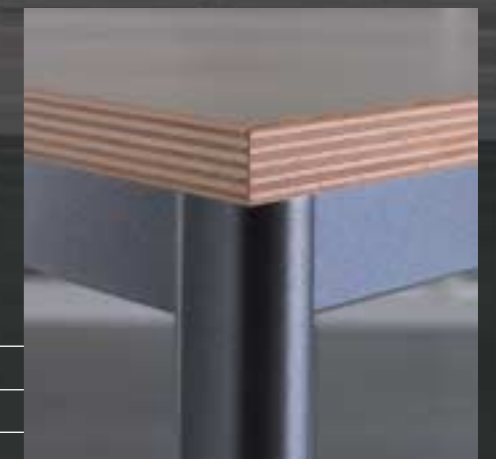

KONGRESS

Kunstharz belegt, Kanten Buche
Stratifïé, chants hêtre
Melamine, edges beech

Rückwand
Parois arrière
Privacy-panel

Buche Multiplex, furniert
Hêtre multiplex, plaqué
Beech multiplex, veneered

Tischrahmen verchromt
oder pulverbeschichtet
Châsis chromé ou
thermolaqué
Frame chromed or
powder-coated

Kunstharz belegt, Kanten ABS
Stratifïé, chants synthétique
Synthetic resin, Synthetic edges

Verstellgleiter
Patin de réglage
Adjustable glider

KONGRESS

Kunsthartz belegt, Kanten Buche
Stratifié, chants hêtre
Melamine, edges beech