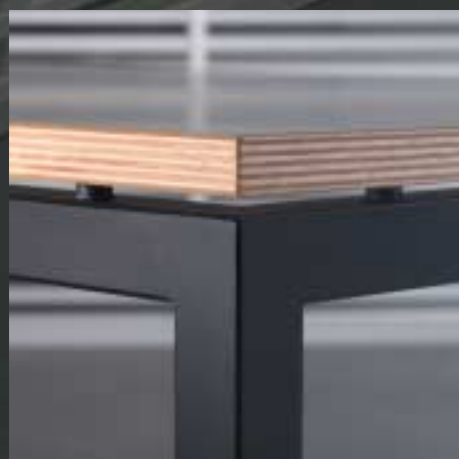

Kunstharz belegt, Kanten ABS
Stratifïé, chants synthétique
Synthetic resin, Synthetic edges

Verstellgleiter
Patin de réglage
Adjustable glider

KONGRESS

Kunsthartz belegt, Kanten Buche
Stratifié, chants hêtre
Melamine, edges beech

Buche Multiplex, furniert
Hêtre multiplex, plaqué
Beech multiplex, veneered

Verstellgleiter
Patin de réglage
Adjustable glider

Trapez
Trapéze
Trapezoid

KONGRESS

Buche Multiplex, furniert
Hêtre multiplex, plaqué
Beech multiplex, veneered