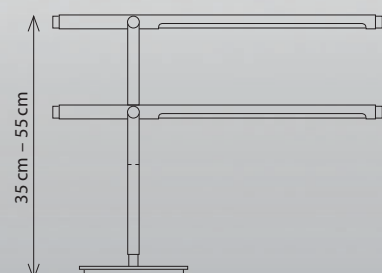

② **Benutzerkontrolle:** Lichthöhe, Lichtrichtung, Leuchtwerte und Leuchtkraft können so geregelt werden, dass für jede Aufgabe eine optimale Arbeitsplatzausleuchtung gewährleistet ist.

User control: The height, direction, width and intensity of the light can be controlled in such a way that it is possible to ensure optimal workstation illumination for any task

Technische Daten

- Leuchtenarm 67 cm mit 18 LEDs
- Horizontal um 360° schwenkbar
- Vertikal bis 90° neigbar
- Stufenlose Dimmerfunktion
- Lichtweitenregelung bis 180°
- Erhältlich in Aluminium gebürstet
- Aluminium-Körper zu 97% recycelbar

Technical data

- Light arm 67 cm with 18 LEDs
- Can be swivelled by 360° horizontally
- Can be inclined by up to 90° vertically
- Continuously variable dimming
- Control of the width of the light by up to 180°
- Available in brushed aluminium
- Aluminium body can be recycled up to 97%