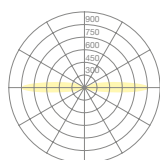

AUFBAULEUCHTE S-Backward SURFACE-MOUNTED LUMINAIRE S-Backward

Typ	Optik	Länge	W	Betriebsart	Bestellnummer*	EUR excl.
Typ	Lens system	Length		Operating mode	Order no.	MwSt/VAT
INLINE-22	S-Backward Seitlich nach hinten Laterally to the back	290	7	On/Off	52122002-28-00-LO-..	340.00
		571	12	On/Off	52122002-56-00-LO-..	464.00
	852	17	On/Off	52122002-56-DD-LO-..	495.00	
			Dim DALI	52122002-84-00-LO-..	526.00	
	1133	23	On/Off	52122002-84-DD-LO-..	557.00	
			Dim DALI	52122002-112-00-LO-..	588.00	
	1414	28	On/Off	52122002-112-DD-LO-..	618.00	
			Dim DALI	52122002-140-00-LO-..	649.00	
	2257	45	On/Off	52122002-140-DD-LO-..	680.00	
			Dim DALI	52122002-224-00-LO-..	958.00	
			Dim DALI	52122002-224-DD-LO-..	1061.00	

90 lm/W @ 4000 K

Lichtfarbe *Gewünschte Lichtfarbe bei der Bestellnummer ergänzen.
Colour temperature Complete the order number with the desired light colour.

- ..-27K (2700 Kelvin)
- ..-30K (3000 Kelvin)
- ..-40K (4000 Kelvin)

Hinweis Der Konverter ist in der Leuchte integriert; inkl. Montagematerial;
LED-Lebensdauer: 55 000 h (L90/F10); CRI > 80,3 SDCM pro BIN

Note The convertor is integrated into the lamp; assembly material included; lifespan of LED: 55,000 hours (L90/F10); CRI > 80.3 SDCM per BIN

Material Aluminium eloxiert; Zamak; PMMA
Material aluminium anodised; Zamak; PMMA

⊕ IP20

Dim DALI Dimmbar via DALI Protokoll oder TouchDim; bedingt zusätzliche Steuerleitungen
Dim DALI Dimmable via DALI protocol or TouchDim; additional control wires required