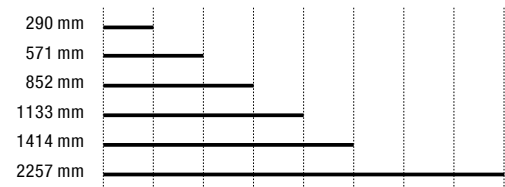

**Material** Aluminium eloxiert; Zamak; PMMA

**Material** aluminium anodised; Zamak; PMMA

A+

⊕ IP20

**Dim DALI** Dimmbar via DALI Protokoll oder TouchDim; bedingt zusätzliche Steuerleitungen

**Dim DALI** Dimmable via DALI protocol or TouchDim; additional control wires required