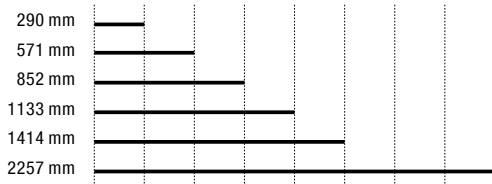

97 lm/W @ 4000K

Lichtfarbe *Gewünschte Lichtfarbe bei der Bestellnummer ergänzen.
Colour temperature Complete the order number with the desired light colour.

- ...-27K (2700 Kelvin)
- ...-30K (3000 Kelvin)
- ...-40K (4000 Kelvin)

Hinweis Der Konverter ist in der Leuchte integriert; inkl. Montagematerial;
LED-Lebensdauer: 55 000 h (L90/F10); CRI > 80,3 SDCM pro BIN

Note The converter is integrated into the lamp; assembly material included; lifespan of LED: 55,000 hours (L90/F10); CRI > 80.3 SDCM per BIN

Material Aluminium eloxiert; Zamak; PMMA
Material aluminium anodised; Zamak; PMMA

A+
IP20

Dim DALI Dimmbar via DALI Protokoll oder TouchDim; bedingt zusätzliche Steuerleitungen
Dim DALI Dimmable via DALI protocol or TouchDim; additional control wires required