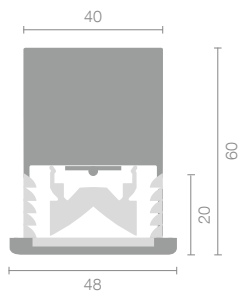

AUFBAULEUCHTE S-Forward SURFACE-MOUNTED LUMINAIRE S-Forward

Typ	Optik	Länge	W	Betriebsart	Bestellnummer*	EUR excl.
Typ	Lens system	Length		Operating mode	Order no.	MwSt/VAT
INLINE-21	S-Forward Seitlich nach vorne Laterally to the front	290	7	On/Off	52122001-28-00-LO-..	340.00
		571	12	On/Off	52122001-56-00-LO-..	464.00
				Dim DALI	52122001-56-DD-LO-..	495.00
		852	17	On/Off	52122001-84-00-LO-..	526.00
				Dim DALI	52122001-84-DD-LO-..	557.00
		1133	23	On/Off	52122001-112-00-LO-..	588.00
				Dim DALI	52122001-112-DD-LO-..	618.00
		1414	28	On/Off	52122001-140-00-LO-..	649.00
				Dim DALI	52122001-140-DD-LO-..	680.00
		2257	45	On/Off	52122001-224-00-LO-..	958.00
				Dim DALI	52122001-224-DD-LO-..	1061.00