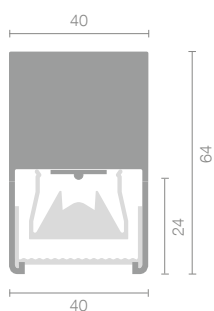

AUFBAULEUCHE F-40° SURFACE-MOUNTED LUMINAIRE F-40°

Typ	Optik	Länge	W	Betriebsart	Bestellnummer*	EUR excl.
Typ	Lens system	Length		Operating mode	Order no.	MwSt/VAT
INLINE-24	F-40°	290	7	On/Off	52122004-28-00-LO-..	340.00
		571	12	On/Off	52122004-56-00-LO-..	464.00
				Dim DALI	52122004-56-DD-LO-..	495.00
		852	17	On/Off	52122004-84-00-LO-..	526.00
				Dim DALI	52122004-84-DD-LO-..	557.00
		1133	23	On/Off	52122004-112-00-LO-..	588.00
				Dim DALI	52122004-112-DD-LO-..	618.00
		1414	28	On/Off	52122004-140-00-LO-..	649.00
				Dim DALI	52122004-140-DD-LO-..	680.00
		2257	45	On/Off	52122004-224-00-LO-..	958.00
				Dim DALI	52122004-224-DD-LO-..	1061.00