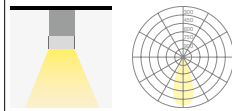

INLINE-S

Die Primäroptik InLine-S lenkt das Licht zu gleichen Teilen zur Seite. Zwei verschiedene Sekundäroptiken ermöglichen schliesslich eine Lichtverteilung nach vorne (S-Forward) oder nach hinten (S-Backward).

The primary lens InLine-S directs the light to the sides in equal parts. Two separate secondary lenses then distribute the light to the front (S-Forward) or the back (S-Backward).

S-Backward

S-Forward

INLINE-F

Die Primäroptik InLine-F bündelt das Licht frontal. Drei verschiedene Sekundäroptiken ermöglichen dann eine enge (F-40°), breite (F-80°) oder asymmetrische (F-Asymm) Lichtverteilung.

The primary lens InLine-F concentrates the light towards the front. Three separate secondary lenses then distribute the light to create a narrow (F-40°), wide (F-80°) or asymmetrical (F-Asymm) effect.

F-80°

F-40°

F-Asymm

INLINE-D

Die Optik D-Diffuse verteilt das Licht in alle Richtungen.

The lens D-Diffuse distributes the light to all sides.

D-Diffuse