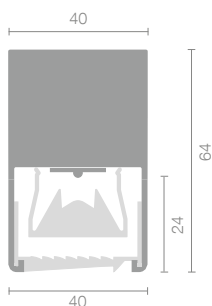

PENDELLEUCHTE F-Asymm PENDANT LIGHT F-Asymm

Typ Typ	Optik Lens system	Länge Length	W	Betriebsart Operating mode	Bestellnummer* Order no.	EUR excl. MwSt/VAT
INLINE-35	F-Asymm Asymmetrisch strahlend Asymmetric light distribution	290	7	On/Off	52123005-28-00-LO-S2-..	443.00
		571	12	On/Off Dim DALI	52123005-56-00-LO-S2-.. 52123005-56-DD-LO-S2-..	567.00 618.00
	852	17	On/Off Dim DALI	52123005-84-00-LO-S2-.. 52123005-84-DD-LO-S2-..	629.00 680.00	
	1133	23	On/Off Dim DALI	52123005-112-00-LO-S2-.. 52123005-112-DD-LO-S2-..	691.00 742.00	
	1414	28	On/Off Dim DALI	52123005-140-00-LO-S2-.. 52123005-140-DD-LO-S2-..	752.00 804.00	
	2257	45	On/Off Dim DALI	52123005-224-00-LO-S2-.. 52123005-224-DD-LO-S2-..	1061.00 1185.00