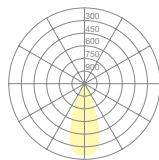

PENDELLEUCHE F-40° PENDANT LIGHT F-40°

Typ Typ	Optik Lens system	Länge Length	W	Betriebsart Operating mode	Bestellnummer* Order no.	EUR excl. MwSt/VAT
INLINE-34	F-40°	290	7	On/Off	52123004-28-00-LO-S2-..	443.00
		571	12	On/Off	52123004-56-00-LO-S2-..	567.00
				Dim DALI	52123004-56-DD-LO-S2-..	618.00
		852	17	On/Off	52123004-84-00-LO-S2-..	629.00
				Dim DALI	52123004-84-DD-LO-S2-..	680.00
		1133	23	On/Off	52123004-112-00-LO-S2-..	691.00
				Dim DALI	52123004-112-DD-LO-S2-..	742.00
		1414	28	On/Off	52123004-140-00-LO-S2-..	752.00
				Dim DALI	52123004-140-DD-LO-S2-..	804.00
		2257	45	On/Off	52123004-224-00-LO-S2-..	1061.00
				Dim DALI	52123004-224-DD-LO-S2-..	1185.00

100 lm/W @ 4000 K

Lichtfarbe *Gewünschte Lichtfarbe bei der Bestellnummer ergänzen.

Colour temperature Complete the order number with the desired light colour.

- ...-27K (2700 Kelvin)
- ...-30K (3000 Kelvin)
- ...-40K (4000 Kelvin)

Hinweis Der Konverter ist in der Leuchte integriert; Pendellänge max. 2 m;

inkl. Pendelseile, Baldachin und Montagmaterial; LED-Lebensdauer: 55 000 h (L90/F10);

CRI > 80,3 SDCM pro BIN

Note The convertor is integrated into the lamp; suspension length max. 2 m; suspension wires, ceiling rose and assembly material included; lifespan of LED: 55,000 hours (L90/F10); CRI > 80.3 SDCM per BIN

Material Aluminium eloxiert; Zamak; PMMA

Material aluminium anodised; Zamak; PMMA

A+

IP20

Dim DALI Dimmbar via DALI Protokoll oder TouchDim; bedingt zusätzliche Steuerleitungen

Dim DALI Dimmable via DALI protocol or TouchDim; additional control wires required