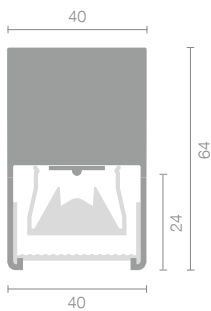

PENDELLEUCHE F-40° PENDANT LIGHT F-40°

Typ Typ	Optik Lens system	Länge Length	W	Betriebsart Operating mode	Bestellnummer* Order no.	EUR excl. MwSt/VAT
INLINE-34	F-40°	290	7	On/Off	52123004-28-00-LO-S2-..	443.00
		571	12	On/Off	52123004-56-00-LO-S2-..	567.00
				Dim DALI	52123004-56-DD-LO-S2-..	618.00
		852	17	On/Off	52123004-84-00-LO-S2-..	629.00
				Dim DALI	52123004-84-DD-LO-S2-..	680.00
		1133	23	On/Off	52123004-112-00-LO-S2-..	691.00
				Dim DALI	52123004-112-DD-LO-S2-..	742.00
		1414	28	On/Off	52123004-140-00-LO-S2-..	752.00
				Dim DALI	52123004-140-DD-LO-S2-..	804.00
		2257	45	On/Off	52123004-224-00-LO-S2-..	1061.00
				Dim DALI	52123004-224-DD-LO-S2-..	1185.00