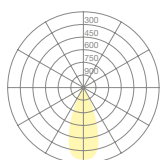

AUFBAULEUCHE F-40° SURFACE-MOUNTED LUMINAIRE F-40°

Typ	Optik	Länge	W	Betriebsart	Bestellnummer*	EUR excl.
Typ	Lens system	Length		Operating mode	Order no.	MwSt/VAT
INLINE-24	F-40°	290	7	On/Off	52122004-28-00-LO-..	340.00
		571	12	On/Off	52122004-56-00-LO-..	464.00
				Dim DALI	52122004-56-DD-LO-..	495.00
		852	17	On/Off	52122004-84-00-LO-..	526.00
				Dim DALI	52122004-84-DD-LO-..	557.00
		1133	23	On/Off	52122004-112-00-LO-..	588.00
				Dim DALI	52122004-112-DD-LO-..	618.00
		1414	28	On/Off	52122004-140-00-LO-..	649.00
				Dim DALI	52122004-140-DD-LO-..	680.00
		2257	45	On/Off	52122004-224-00-LO-..	958.00
				Dim DALI	52122004-224-DD-LO-..	1061.00

100 lm/W @ 4000K

Lichtfarbe *Gewünschte Lichtfarbe bei der Bestellnummer ergänzen.

Colour temperature Complete the order number with the desired light colour.

- ...-27K (2700 Kelvin)
- ...-30K (3000 Kelvin)
- ...-40K (4000 Kelvin)

Hinweis Der Konverter ist in der Leuchte integriert; inkl. Montagematerial;

LED-Lebensdauer: 55 000 h (L90/F10); CRI > 80,3 SDCM pro BIN

Note The converter is integrated into the lamp; assembly material included; lifespan of LED: 55,000 hours (L90/F10); CRI > 80.3 SDCM per BIN

Material Aluminium eloxiert; Zamak; PMMA

Material aluminium anodised; Zamak; PMMA

A+
IP20

Dim DALI Dimmbar via DALI Protokoll oder TouchDim; bedingt zusätzliche Steuerleitungen

Dim DALI Dimmable via DALI protocol or TouchDim; additional control wires required