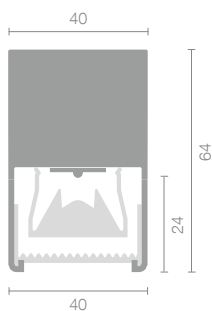

PENDELLEUCHE F-80° PENDANT LIGHT F-80°

Typ Typ	Optik Lens system	Länge Length	W	Betriebsart Operating mode	Bestellnummer* Order no.	EUR excl. MwSt/VAT
INLINE-33	F-80°	290	7	On/Off	52123003-28-00-LO-S2-..	443.00
				Dim DALI	52123003-28-DD-LO-S2-..	443.00
		571	12	On/Off	52123003-56-00-LO-S2-..	567.00
				Dim DALI	52123003-56-DD-LO-S2-..	618.00
		852	17	On/Off	52123003-84-00-LO-S2-..	629.00
				Dim DALI	52123003-84-DD-LO-S2-..	680.00
		1133	23	On/Off	52123003-112-00-LO-S2-..	691.00
				Dim DALI	52123003-112-DD-LO-S2-..	742.00
		1414	28	On/Off	52123003-140-00-LO-S2-..	752.00
				Dim DALI	52123003-140-DD-LO-S2-..	804.00
		2257	45	On/Off	52123003-224-00-LO-S2-..	1061.00
				Dim DALI	52123003-224-DD-LO-S2-..	1185.00