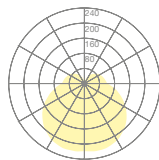

AUFBAULEUCHTE D-Diffuse SURFACE-MOUNTED LUMINAIRE D-Diffuse

Typ Typ	Optik Lens system	Länge Length	W	Betriebsart Operating mode	Bestellnummer* Order no.	EUR excl. MwSt/VAT
INLINE-20	D-Diffuse Diffuses Licht Diffused light	290	7	On/Off	52122000-28-00-LO-..	258.00
		571	12	On/Off	52122000-56-00-LO-..	309.00
				Dim DALI	52122000-56-DD-LO-..	340.00
		852	17	On/Off	52122000-84-00-LO-..	371.00
				Dim DALI	52122000-84-DD-LO-..	402.00
		1133	23	On/Off	52122000-112-00-LO-..	433.00
				Dim DALI	52122000-112-DD-LO-..	464.00
		1414	28	On/Off	52122000-140-00-LO-..	495.00
				Dim DALI	52122000-140-DD-LO-..	526.00
		2257	45	On/Off	52122000-224-00-LO-..	804.00
				Dim DALI	52122000-224-DD-LO-..	907.00

97 lm/W @ 4000K

Lichtfarbe *Gewünschte Lichtfarbe bei der Bestellnummer ergänzen.
Colour temperature Complete the order number with the desired light colour.

- ...-27K (2700 Kelvin)
- ...-30K (3000 Kelvin)
- ...-40K (4000 Kelvin)

Hinweis Der Konverter ist in der Leuchte integriert; inkl. Montagematerial;
LED-Lebensdauer: 55 000 h (L90/F10); CRI > 80,3 SDCM pro BIN

Note The converter is integrated into the lamp; assembly material included; lifespan of LED: 55,000 hours (L90/F10); CRI > 80.3 SDCM per BIN

Material Aluminium eloxiert; Zamak; PMMA
Material aluminium anodised; Zamak; PMMA

A+
IP20

Dim DALI Dimmbar via DALI Protokoll oder TouchDim; bedingt zusätzliche Steuerleitungen
Dim DALI Dimmable via DALI protocol or TouchDim; additional control wires required