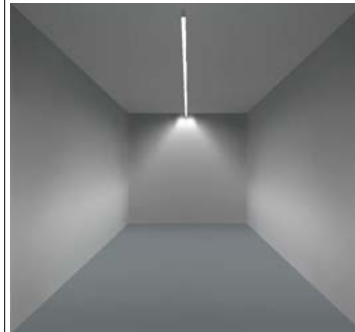

INLINE-S

Die Primäroptik InLine-S lenkt das Licht zu gleichen Teilen zur Seite. Zwei verschiedene Sekundäroptiken ermöglichen schliesslich eine Lichtverteilung nach vorne (S-Forward) oder nach hinten (S-Backward).

The primary lens InLine-S directs the light to the sides in equal parts. Two separate secondary lenses then distribute the light to the front (S-Forward) or the back (S-Backward).

S-Backward

S-Forward

INLINE-F

Die Primäroptik InLine-F bündelt das Licht frontal. Drei verschiedene Sekundäroptiken ermöglichen dann eine enge (F-40°), breite (F-80°) oder asymmetrische (F-Asymm) Lichtverteilung.

The primary lens InLine-F concentrates the light towards the front. Three separate secondary lenses then distribute the light to create a narrow (F-40°), wide (F-80°) or asymmetrical (F-Asymm) effect.

F-80°

F-40°

F-Asymm

INLINE-D

Die Optik D-Diffuse verteilt das Licht in alle Richtungen.

The lens D-Diffuse distributes the light to all sides.

D-Diffuse