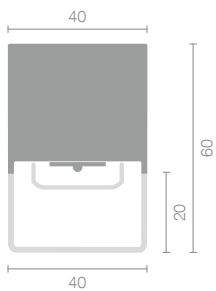

PENDELLEUCHE D-Diffuse PENDANT LIGHT D-Diffuse

Typ Typ	Optik Lens system	Länge Length	W	Betriebsart Operating mode	Bestellnummer* Order no.	EUR excl. MwSt/VAT
INLINE-30	D-Diffuse Diffuses Licht Diffused light	290	7	On/Off	52123000-28-00-LO-S2-..	361.00
		571	12	On/Off	52123000-56-00-LO-S2-..	412.00
				Dim DALI	52123000-56-DD-LO-S2-..	464.00
		852	17	On/Off	52123000-84-00-LO-S2-..	474.00
				Dim DALI	52123000-84-DD-LO-S2-..	526.00
		1133	23	On/Off	52123000-112-00-LO-S2-..	536.00
				Dim DALI	52123000-112-DD-LO-S2-..	588.00
		1414	28	On/Off	52123000-140-00-LO-S2-..	598.00
				Dim DALI	52123000-140-DD-LO-S2-..	649.00
		2257	45	On/Off	52123000-224-00-LO-S2-..	907.00
				Dim DALI	52123000-224-DD-LO-S2-..	1030.00

97 lm/W @ 4000K

Lichtfarbe *Gewünschte Lichtfarbe bei der Bestellnummer ergänzen.

Colour temperature Complete the order number with the desired light colour.

- ...-27K (2700 Kelvin)
- ...-30K (3000 Kelvin)
- ...-40K (4000 Kelvin)

Hinweis Der Konverter ist in der Leuchte integriert; Pendellänge max. 2 m;

inkl. Pendelseile, Baldachin und Montagematerial; LED-Lebensdauer: 55 000 h (L90/F10);

CRI > 80,3 SDCM pro BIN

Note The convertor is integrated into the lamp; suspension length max. 2 m; suspension

wires, ceiling rose and assembly material included; lifespan of LED: 55,000 hours (L90/F10);

CRI > 80.3 SDCM per BIN

Material Aluminium eloxiert; Zamak; PMMA

Material aluminium anodised; Zamak; PMMA

A+

IP20

Dim DALI Dimmbar via DALI Protokoll oder TouchDim; bedingt zusätzliche Steuerleitungen

Dim DALI Dimmable via DALI protocol or TouchDim; additional control wires required