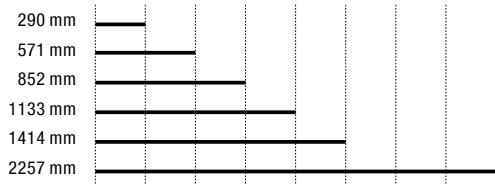

90 lm/W @ 4000 K

Lichtfarbe *Gewünschte Lichtfarbe bei der Bestellnummer ergänzen.
Colour temperature Complete the order number with the desired light colour.

- ..-27K (2700 Kelvin)
- ..-30K (3000 Kelvin)
- ..-40K (4000 Kelvin)

Hinweis Der Konverter ist in der Leuchte integriert; inkl. Montagematerial;
LED-Lebensdauer: 55 000 h (L90/F10); CRI > 80,3 SDCM pro BIN

Note The convertor is integrated into the lamp; assembly material included; lifespan of LED: 55,000 hours (L90/F10); CRI > 80.3 SDCM per BIN

Material Aluminium eloxiert; Zamak; PMMA
Material aluminium anodised; Zamak; PMMA

⊕ IP20

Dim DALI Dimmbar via DALI Protokoll oder TouchDim; bedingt zusätzliche Steuerleitungen
Dim DALI Dimmable via DALI protocol or TouchDim; additional control wires required