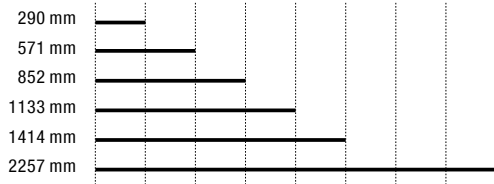

ca. 80 lm/W @ 4000K

Lichtfarbe *Gewünschte Lichtfarbe bei der Bestellnummer ergänzen.
Colour temperature Complete the order number with the desired light colour.

- ..-27K (2700 Kelvin)
- ..-30K (3000 Kelvin)
- ..-40K (4000 Kelvin)

Hinweis Der Konverter ist in der Leuchte integriert; inkl. Montagematerial;
LED-Lebensdauer: 55 000 h (L90/F10); CRI > 80,3 SDCM pro BIN

Note The convertor is integrated into the lamp; assembly material included; lifespan of LED: 55,000 hours (L90/F10); CRI > 80.3 SDCM per BIN

Material Aluminium eloxiert; Zamak; PMMA
Material aluminium anodised; Zamak; PMMA

A+

⊕ IP20

Dim DALI Dimmbar via DALI Protokoll oder TouchDim; bedingt zusätzliche Steuerleitungen

Dim DALI Dimmable via DALI protocol or TouchDim; additional control wires required