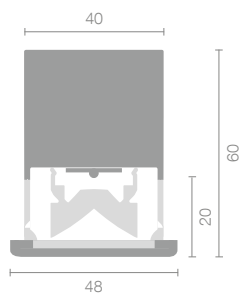

PENDELLEUCHTE S-Backward PENDANT LIGHT S-Backward

Typ	Optik	Länge	W	Betriebsart	Bestellnummer*	EUR excl.
Typ	Lens system	Length		Operating mode	Order no.	MwSt/VAT
INLINE-32	S-Backward Seitlich nach hinten Laterally to the back	290	7	On/Off	52123002-28-00-LO-S2-..	443.00
		571	12	On/Off	52123002-56-00-LO-S2-..	567.00
	852	17	On/Off	52123002-56-DD-LO-S2-..	618.00	
			Dim DALI	52123002-84-00-LO-S2-..	629.00	
	1133	23	On/Off	52123002-84-DD-LO-S2-..	680.00	
			Dim DALI	52123002-112-00-LO-S2-..	691.00	
	1414	28	On/Off	52123002-112-DD-LO-S2-..	742.00	
			Dim DALI	52123002-140-00-LO-S2-..	752.00	
	2257	45	On/Off	52123002-140-DD-LO-S2-..	804.00	
			Dim DALI	52123002-224-00-LO-S2-..	1061.00	
			Dim DALI	52123002-224-DD-LO-S2-..	1185.00