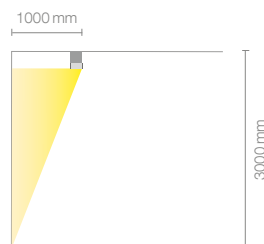

ca. 80 lm/W @ 4000K

Lichtfarbe *Gewünschte Lichtfarbe bei der Bestellnummer ergänzen.
Colour temperature Complete the order number with the desired light colour.

- ..-27K (2700 Kelvin)
- ..-30K (3000 Kelvin)
- ..-40K (4000 Kelvin)

Hinweis Der Konverter ist in der Leuchte integriert; inkl. Montagematerial;
LED-Lebensdauer: 55 000 h (L90/F10); CRI > 80,3 SDCM pro BIN

Note The convertor is integrated into the lamp; assembly material included; lifespan of LED: 55,000 hours (L90/F10); CRI > 80.3 SDCM per BIN

Material Aluminium eloxiert; Zamak; PMMA
Material aluminium anodised; Zamak; PMMA

A+

⊕ IP20

Dim DALI Dimmbar via DALI Protokoll oder TouchDim; bedingt zusätzliche Steuerleitungen

Dim DALI Dimmable via DALI protocol or TouchDim; additional control wires required