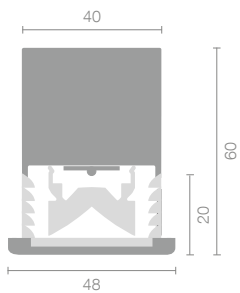

PENDELLEUCHE S-Forward PENDANT LIGHT S-Forward

Typ Typ	Optik Lens system	Länge Length	W	Betriebsart Operating mode	Bestellnummer* Order no.	EUR excl. MwSt/VAT
INLINE-31	S-Forward Seitlich nach vorne Laterally to the front	290	7	On/Off	52123001-28-00-LO-S2-..	443.00
		571	12	On/Off	52123001-56-00-LO-S2-..	567.00
				Dim DALI	52123001-56-DD-LO-S2-..	618.00
		852	17	On/Off	52123001-84-00-LO-S2-..	629.00
				Dim DALI	52123001-84-DD-LO-S2-..	680.00
		1133	23	On/Off	52123001-112-00-LO-S2-..	691.00
				Dim DALI	52123001-112-DD-LO-S2-..	742.00
		1414	28	On/Off	52123001-140-00-LO-S2-..	752.00
				Dim DALI	52123001-140-DD-LO-S2-..	804.00
		2257	45	On/Off	52123001-224-00-LO-S2-..	1061.00
				Dim DALI	52123001-224-DD-LO-S2-..	1185.00