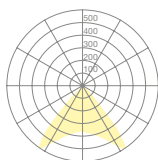

AUFBAULEUCHTE F-80° SURFACE-MOUNTED LUMINAIRE F-80°

Typ	Optik	Länge	W	Betriebsart	Bestellnummer*	EUR excl.
Typ	Lens system	Length		Operating mode	Order no.	MwSt/VAT
INLINE-23	F-80°	290	7	On/Off	52122003-28-00-LO-..	340.00
				Dim DALI	52122003-28-00-DD-LO-..	340.00
		571	12	On/Off	52122003-56-00-LO-..	464.00
				Dim DALI	52122003-56-00-DD-LO-..	495.00
		852	17	On/Off	52122003-84-00-LO-..	526.00
				Dim DALI	52122003-84-00-DD-LO-..	557.00
		1133	23	On/Off	52122003-112-00-LO-..	588.00
				Dim DALI	52122003-112-00-DD-LO-..	618.00
		1414	28	On/Off	52122003-140-00-LO-..	649.00
				Dim DALI	52122003-140-00-DD-LO-..	680.00
		2257	45	On/Off	52122003-224-00-LO-..	958.00
				Dim DALI	52122003-224-00-DD-LO-..	1061.00

ca. 95 lm/W @ 4000K

Lichtfarbe *Gewünschte Lichtfarbe bei der Bestellnummer ergänzen.
Colour temperature Complete the order number with the desired light colour.

- ..-27K (2700 Kelvin)
- ..-30K (3000 Kelvin)
- ..-40K (4000 Kelvin)

Hinweis Der Konverter ist in der Leuchte integriert; inkl. Montagematerial;
LED-Lebensdauer: 55 000 h (L90/F10); CRI > 80,3 SDCM pro BIN

Note The convertor is integrated into the lamp; assembly material included; lifespan of LED: 55,000 hours (L90/F10); CRI > 80.3 SDCM per BIN

Material Aluminium eloxiert; Zamak; PMMA
Material aluminium anodised; Zamak; PMMA

⊕ IP20

Dim DALI Dimmbar via DALI Protokoll oder TouchDim; bedingt zusätzliche Steuerleitungen
Dim DALI Dimmable via DALI protocol or TouchDim; additional control wires required