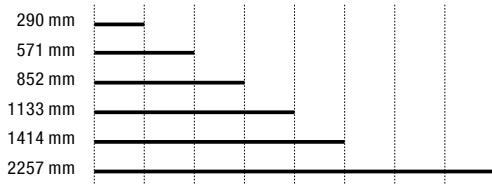

83 lm/W @ 4000K

Lichtfarbe *Gewünschte Lichtfarbe bei der Bestellnummer ergänzen.
Colour temperature Complete the order number with the desired light colour.

- ...27K (2700 Kelvin)
- ...30K (3000 Kelvin)
- ...40K (4000 Kelvin)

Hinweis Der Konverter ist in der Leuchte integriert; inkl. Montagematerial;
LED-Lebensdauer: 55 000 h (L90/F10); CRI > 80,3 SDCM pro BIN

Note The converter is integrated into the lamp; assembly material included; lifespan of LED: 55,000 hours (L90/F10); CRI > 80.3 SDCM per BIN

Material Aluminium eloxiert; Zamak; PMMA
Material aluminium anodised; Zamak; PMMA

A+
IP20

Dim DALI Dimmbar via DALI Protokoll oder TouchDim; bedingt zusätzliche Steuerleitungen
Dim DALI Dimmable via DALI protocol or TouchDim; additional control wires required