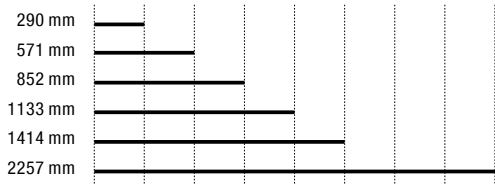

100 lm/W @ 4000K

Lichtfarbe *Gewünschte Lichtfarbe bei der Bestellnummer ergänzen.

Colour temperature Complete the order number with the desired light colour.

- ...-27K (2700 Kelvin)
- ...-30K (3000 Kelvin)
- ...-40K (4000 Kelvin)

Hinweis Der Konverter ist in der Leuchte integriert; inkl. Montagematerial;

LED-Lebensdauer: 55 000 h (L90/F10); CRI > 80,3 SDCM pro BIN

Note The converter is integrated into the lamp; assembly material included; lifespan of LED: 55,000 hours (L90/F10); CRI > 80.3 SDCM per BIN

Material Aluminium eloxiert; Zamak; PMMA

Material aluminium anodised; Zamak; PMMA

A+
IP20

Dim DALI Dimmbar via DALI Protokoll oder TouchDim; bedingt zusätzliche Steuerleitungen

Dim DALI Dimmable via DALI protocol or TouchDim; additional control wires required