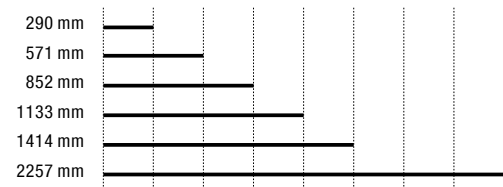

# INLINE SINGLE

- Frontaler Lichtaustritt – 40°
- Zur Beleuchtung von schmalen Tischen und für lineare Lichtakzente
- Frontal light diffusion – narrow beam (40°)
- For illuminating narrow tabletops or creating light accents