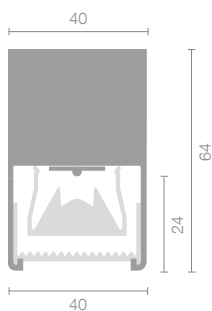

AUFBAULEUCHTE F-80° SURFACE-MOUNTED LUMINAIRE F-80°

Typ	Optik	Länge	W	Betriebsart	Bestellnummer*	EUR excl.
Typ	Lens system	Length		Operating mode	Order no.	MwSt/VAT
INLINE-23	F-80°	290	7	On/Off	52122003-28-00-LO-..	340.00
				Dim DALI	52122003-28-00-DD-LO-..	340.00
		571	12	On/Off	52122003-56-00-LO-..	464.00
				Dim DALI	52122003-56-00-DD-LO-..	495.00
		852	17	On/Off	52122003-84-00-LO-..	526.00
				Dim DALI	52122003-84-00-DD-LO-..	557.00
		1133	23	On/Off	52122003-112-00-LO-..	588.00
				Dim DALI	52122003-112-00-DD-LO-..	618.00
		1414	28	On/Off	52122003-140-00-LO-..	649.00
				Dim DALI	52122003-140-00-DD-LO-..	680.00
		2257	45	On/Off	52122003-224-00-LO-..	958.00
				Dim DALI	52122003-224-00-DD-LO-..	1061.00