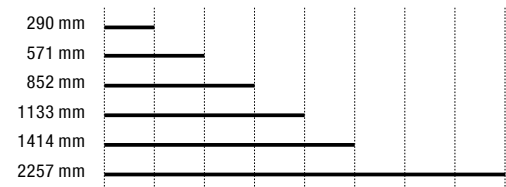

# INLINE SINGLE

- Lichtaustritt seitlich – nach vorne gerichtet
- Leuchtet die Wände mit direktem Licht aus
- Lateral light distribution to the front
- Illuminates the walls with direct light