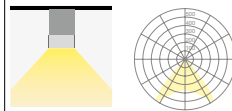

INLINE-S

Die Primäroptik InLine-S lenkt das Licht zu gleichen Teilen zur Seite. Zwei verschiedene Sekundäroptiken ermöglichen schliesslich eine Lichtverteilung nach vorne (S-Forward) oder nach hinten (S-Backward).

The primary lens InLine-S directs the light to the sides in equal parts. Two separate secondary lenses then distribute the light to the front (S-Forward) or the back (S-Backward).

S-Backward

S-Forward

INLINE-F

Die Primäroptik InLine-F bündelt das Licht frontal. Drei verschiedene Sekundäroptiken ermöglichen dann eine enge (F-40°), breite (F-80°) oder asymmetrische (F-Asymm) Lichtverteilung.

The primary lens InLine-F concentrates the light towards the front. Three separate secondary lenses then distribute the light to create a narrow (F-40°), wide (F-80°) or asymmetrical (F-Asymm) effect.

F-80°

F-40°

F-Asymm

INLINE-D

Die Optik D-Diffuse verteilt das Licht in alle Richtungen.

The lens D-Diffuse distributes the light to all sides.

D-Diffuse