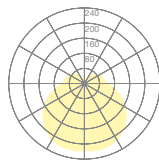

PENDELLEUCHE D-Diffuse PENDANT LIGHT D-Diffuse

Typ Typ	Optik Lens system	Länge Length	W	Betriebsart Operating mode	Bestellnummer* Order no.	EUR excl. MwSt/VAT
INLINE-30	D-Diffuse Diffuses Licht Diffused light	290	7	On/Off	52123000-28-00-LO-S2-..	361.00
		571	12	On/Off	52123000-56-00-LO-S2-..	412.00
				Dim DALI	52123000-56-DD-LO-S2-..	464.00
		852	17	On/Off	52123000-84-00-LO-S2-..	474.00
				Dim DALI	52123000-84-DD-LO-S2-..	526.00
		1133	23	On/Off	52123000-112-00-LO-S2-..	536.00
				Dim DALI	52123000-112-DD-LO-S2-..	588.00
		1414	28	On/Off	52123000-140-00-LO-S2-..	598.00
				Dim DALI	52123000-140-DD-LO-S2-..	649.00
		2257	45	On/Off	52123000-224-00-LO-S2-..	907.00
				Dim DALI	52123000-224-DD-LO-S2-..	1030.00

97 lm/W @ 4000K

Lichtfarbe *Gewünschte Lichtfarbe bei der Bestellnummer ergänzen.

Colour temperature Complete the order number with the desired light colour.

- ...-27K (2700 Kelvin)
- ...-30K (3000 Kelvin)
- ...-40K (4000 Kelvin)

Hinweis Der Konverter ist in der Leuchte integriert; Pendellänge max. 2 m;

inkl. Pendelseile, Baldachin und Montagematerial; LED-Lebensdauer: 55 000 h (L90/F10);

CRI > 80,3 SDCM pro BIN

Note The convertor is integrated into the lamp; suspension length max. 2 m; suspension

wires, ceiling rose and assembly material included; lifespan of LED: 55,000 hours (L90/F10);

CRI > 80.3 SDCM per BIN

Material Aluminium eloxiert; Zamak; PMMA

Material aluminium anodised; Zamak; PMMA

A+

IP20

Dim DALI Dimmbar via DALI Protokoll oder TouchDim; bedingt zusätzliche Steuerleitungen

Dim DALI Dimmable via DALI protocol or TouchDim; additional control wires required