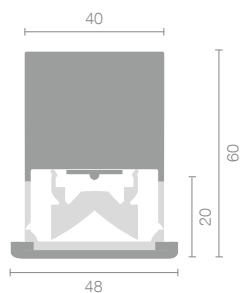

AUFBAULEUCHTE S-Backward SURFACE-MOUNTED LUMINAIRE S-Backward

Typ	Optik	Länge	W	Betriebsart	Bestellnummer*	EUR excl.
Typ	Lens system	Length		Operating mode	Order no.	MwSt/VAT
INLINE-22	S-Backward Seitlich nach hinten Laterally to the back	290	7	On/Off	52122002-28-00-LO-..	340.00
		571	12	On/Off	52122002-56-00-LO-..	464.00
	852	17	On/Off	52122002-56-DD-LO-..	495.00	
			Dim DALI	52122002-84-00-LO-..	526.00	
	1133	23	On/Off	52122002-84-DD-LO-..	557.00	
			Dim DALI	52122002-112-00-LO-..	588.00	
	1414	28	On/Off	52122002-112-DD-LO-..	618.00	
			Dim DALI	52122002-140-00-LO-..	649.00	
	2257	45	On/Off	52122002-140-DD-LO-..	680.00	
			Dim DALI	52122002-224-00-LO-..	958.00	
			Dim DALI	52122002-224-DD-LO-..	1061.00