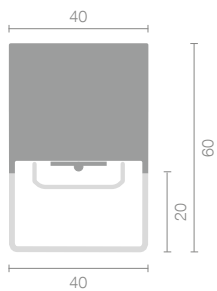

AUFBAULEUCHTE D-Diffuse SURFACE-MOUNTED LUMINAIRE D-Diffuse

Typ Typ	Optik Lens system	Länge Length	W	Betriebsart Operating mode	Bestellnummer* Order no.	EUR excl. MwSt/VAT
INLINE-20	D-Diffuse Diffuses Licht Diffused light	290	7	On/Off	52122000-28-00-LO-..	258.00
		571	12	On/Off	52122000-56-00-LO-..	309.00
				Dim DALI	52122000-56-DD-LO-..	340.00
		852	17	On/Off	52122000-84-00-LO-..	371.00
				Dim DALI	52122000-84-DD-LO-..	402.00
		1133	23	On/Off	52122000-112-00-LO-..	433.00
				Dim DALI	52122000-112-DD-LO-..	464.00
		1414	28	On/Off	52122000-140-00-LO-..	495.00
				Dim DALI	52122000-140-DD-LO-..	526.00
		2257	45	On/Off	52122000-224-00-LO-..	804.00
				Dim DALI	52122000-224-DD-LO-..	907.00

97 lm/W @ 4000K

Lichtfarbe *Gewünschte Lichtfarbe bei der Bestellnummer ergänzen.
Colour temperature Complete the order number with the desired light colour.

- ...-27K (2700 Kelvin)
- ...-30K (3000 Kelvin)
- ...-40K (4000 Kelvin)

Hinweis Der Konverter ist in der Leuchte integriert; inkl. Montagematerial;
LED-Lebensdauer: 55 000 h (L90/F10); CRI > 80,3 SDCM pro BIN

Note The converter is integrated into the lamp; assembly material included; lifespan of LED: 55,000 hours (L90/F10); CRI > 80.3 SDCM per BIN

Material Aluminium eloxiert; Zamak; PMMA
Material aluminium anodised; Zamak; PMMA

A+
IP20

Dim DALI Dimmbar via DALI Protokoll oder TouchDim; bedingt zusätzliche Steuerleitungen
Dim DALI Dimmable via DALI protocol or TouchDim; additional control wires required