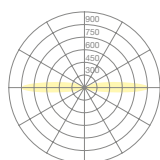

PENDELLEUCHTE S-Backward PENDANT LIGHT S-Backward

Typ	Optik	Länge	W	Betriebsart	Bestellnummer*	EUR excl.
Typ	Lens system	Length		Operating mode	Order no.	MwSt/VAT
INLINE-32	S-Backward Seitlich nach hinten Laterally to the back	290	7	On/Off	52123002-28-00-LO-S2-..	443.00
		571	12	On/Off	52123002-56-00-LO-S2-..	567.00
	852	17	On/Off	52123002-56-DD-LO-S2-..	618.00	
			Dim DALI	52123002-84-00-LO-S2-..	629.00	
	1133	23	On/Off	52123002-84-DD-LO-S2-..	680.00	
			Dim DALI	52123002-112-00-LO-S2-..	691.00	
	1414	28	On/Off	52123002-112-DD-LO-S2-..	742.00	
			Dim DALI	52123002-140-00-LO-S2-..	752.00	
	2257	45	On/Off	52123002-140-DD-LO-S2-..	804.00	
			Dim DALI	52123002-224-00-LO-S2-..	1061.00	
			Dim DALI	52123002-224-DD-LO-S2-..	1185.00	

97 lm/W @ 4000 K

Lichtfarbe *Gewünschte Lichtfarbe bei der Bestellnummer ergänzen.
Colour temperature Complete the order number with the desired light colour.

- ..-27K (2700 Kelvin)
- ..-30K (3000 Kelvin)
- ..-40K (4000 Kelvin)

Hinweis Der Konverter ist in der Leuchte integriert; Pendellänge max. 2 m;
inkl. Pendelseile, Baldachin und Montagematerial; LED-Lebensdauer: 55 000 h (L90/F10);
CRI > 80,3 SDCM pro BIN

Note The converter is integrated into the lamp; suspension length max. 2 m; suspension wires, ceiling rose and assembly material included; lifespan of LED: 55,000 hours (L90/F10);
CRI > 80.3 SDCM per BIN

Material Aluminium eloxiert; Zamak; PMMA

Material aluminium anodised; Zamak; PMMA

A+

⊕ IP20

Dim DALI Dimmbar via DALI Protokoll oder TouchDim; bedingt zusätzliche Steuerleitungen

Dim DALI Dimmable via DALI protocol or TouchDim; additional control wires required